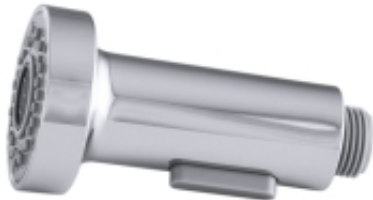

Link do produktu: <https://brado.sklep.pl/sluchawka-spiral-do-baterii-z-wyciagana-wylewka-chrom-p-608.html>

## Słuchawka Spiral do baterii z wyciąganą wylewką - Chrom

Cena brutto	<b>39,00 zł</b>
Cena netto	<b>31,71 zł</b>
Dostępność	<b>Dostępny</b>
Czas wysyłki	<b>48 godzin</b>
Producent	<b>Brado</b>

## SŁUCHAWKA DO BATERII Z WYCIĄGANĄ WYLEWKĄ

Słuchawka do baterii z wyciąganą wylewką to funkcjonalny i stylowy produkt, który z pewnością ułatwi pracę w kuchni. Wykonana z tworzywa PCV, w kolorze chrom, posiada standardowy gwint 1/2". Powierzchnia słuchawki została wykonana z wysokiej jakości chromu, który jest odporny na zarysowania oraz wysoką temperaturę.

Słuchawka posiada dwie funkcje: prysznic lub strumień ciągły, co pozwala na wybór odpowiedniego trybu zależnie od potrzeb. Dodatkowo, gumki przeciw osadzaniu się kamienia zapewniają utrzymanie czystości i higieny produktu przez długi czas.