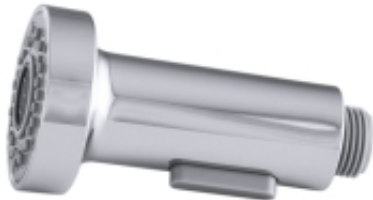

Link do produktu: <https://brado.sklep.pl/sluchawka-spiral-do-baterii-z-wyciagana-wylewka-chrom-p-608.html>

## Słuchawka Spiral do baterii z wyciąganą wylewką - Chrom

Cena brutto **39,00 zł**

Cena netto **31,71 zł**

Dostępność **Dostępny**

Czas wysyłki **48 godzin**

Producent **Brado**

## SŁUCHAWKA DO BATERII Z WYCIĄGANĄ WYLEWKĄ

Słuchawka do baterii z wyciąganą wylewką to funkcjonalny i stylowy produkt, który z pewnością ułatwi pracę w kuchni. Wykonana z tworzywa PCV, w kolorze chrom, posiada standardowy gwint 1/2". Powierzchnia słuchawki została wykonana z wysokiej jakości chromu, który jest odporny na zarysowania oraz wysoką temperaturę.

Słuchawka posiada dwie funkcje: prysznic lub strumień ciągły, co pozwala na wybór odpowiedniego trybu zależnie od potrzeb. Dodatkowo, gumki przeciw osadzaniu się kamienia zapewniają utrzymanie czystości i higieny produktu przez długi czas.