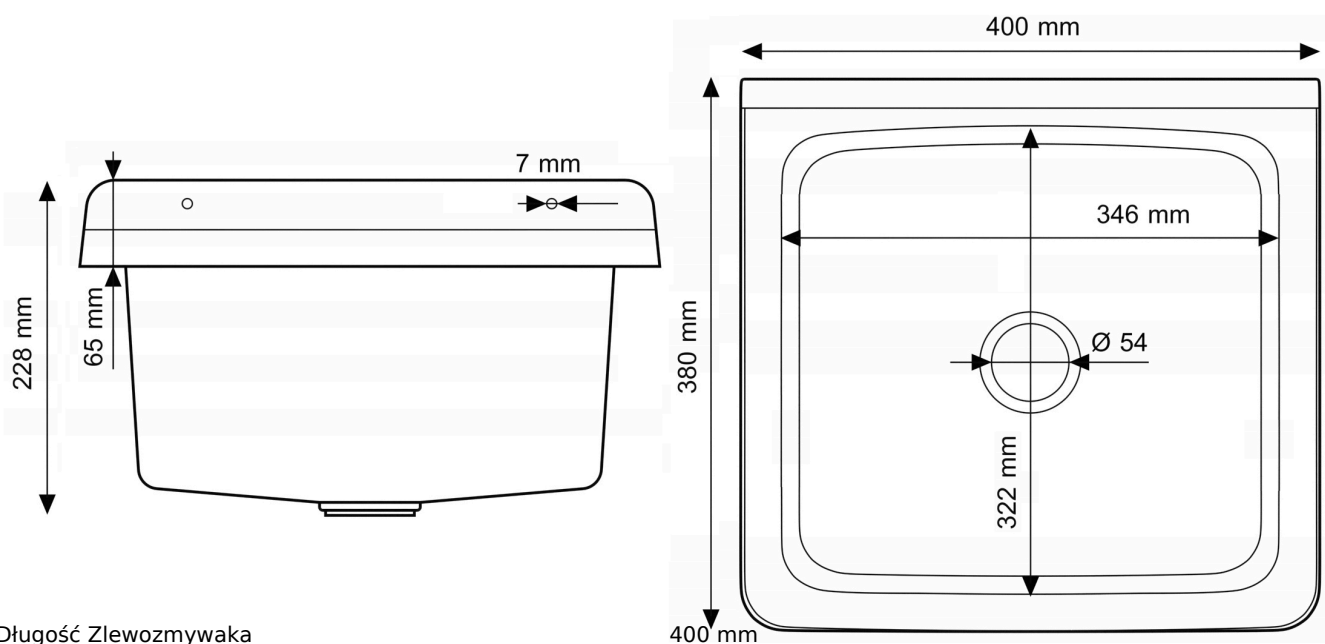

Komora wykonana jest z odpornego na chemikalia i wysokie temperatury polipropylenu, ten zlewozmywak sprawdzi się zarówno w pralni, jak i w garażu, kotłowni, warsztacie czy na tarasie.

Duża komora o wymiarach 40 x 38 x 16 cm zapewnia komfortowe użytkowanie, a w zestawie znajduje się wszystko, co potrzebne do montażu: syfon, zestaw montażowy i specjalna półka na baterię lub dozownik.

Specyfikacja techniczna:

- Rozmiar odpływu: 50 mm
- Długość: 40 cm
- Szerokość: 38 cm
- Głębokość: 16 cm
- Wysokość całkowita: 22,8 cm
- Ilość komór: 1

Komorę gospodarczą można zastosować np:

- w garażu
- pralni
- altance na działce
- pomieszczeniu gospodarczym
- przy hodowli zwierząt i roślin
- warsztacie
- kotłowni

Odporny na zarysowania

Plamoodporny

Odporny na promienie
Ultra fioletowe

Odporny na temperatury
do 280°C

Odporny na uderzenia

Przyjazny w użytkowaniu
łatwy w czyszczeniu

Schemat Techniczny

Długość Zlewozmywaka	400 mm
Szerokość Zlewozmywaka	380 mm
Punkty pod Otwory \varnothing 35 mm	brak
Rozmiar Odpływu	50mm
Ilość Komór	1
Długość Komory	346 mm
Szerokość Komory	322 mm
Głębokość Komory	163 mm
Zlewozmywak gospodarczy przeznaczony do montażu na ścianie	zestaw montażowy