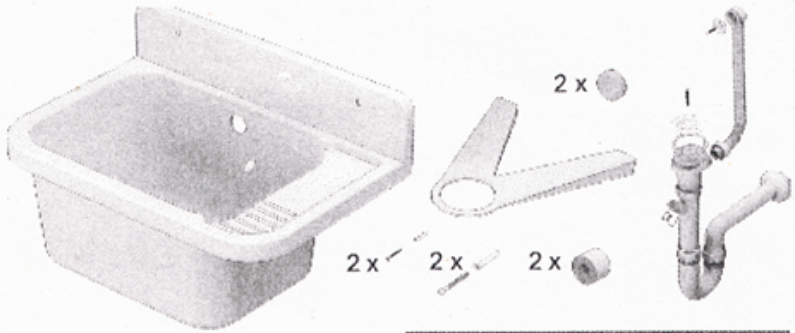

---

☐☐ „Marmurkowy kolor wygląda elegancko” - Ewelina Z.

☐☐ „Prosty montaż, wszystko w zestawie” - Andrzej K.

☐☐ 14 dni na zwrot - bez stresu

☐☐ Samodzielny montaż w kilka minut

☐☐ Przetestowana w różnych warunkach użytkowych

## Schemat Techniczny

# BRADO

---

Długość Zlewozmywaka	500 mm
Szerokość Zlewozmywaka	340 mm
Punkty pod Otwory Ø 35 mm	dwa punkty 35mm
Rozmiar Odpływu	50mm
Ilość Komór	1
Długość Komory	370 mm
Szerokość Komory	280 mm
Głębokość Komory	210 mm
Zlewozmywak gospodarczy przeznaczony do montażu na ścianie	zestaw montażowy