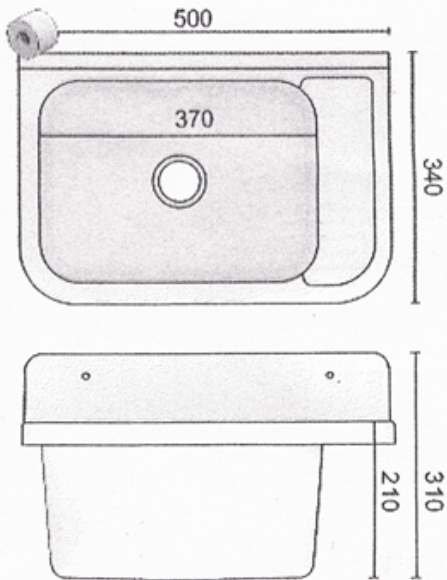

## ☐☐ Specyfikacja techniczna:

- **Typ:** Komora gospodarcza z ociekaczem
- **Kolor:** Czarny marmurkowy
- **Materiał:** Polipropylen
- **Wymiary zewnętrzne:** 500 × 340 mm
- **Wymiary komory:** 370 mm szerokości (szacowana długość ~280 mm)
- **Głębokość komory:** 210 mm
- **Wysokość całkowita:** 310 mm
- **Otwór montażowy:** 1 × Ø35 mm
- **Kompatybilność:** Baterie ściennie i stojące
- **Ociekacz:** Zintegrowany, po prawej stronie

## Schemat Techniczny

# BRADO

---

Długość Zlewozmywaka	500 mm
Szerokość Zlewozmywaka	340 mm
Punkty pod Otwory Ø 35 mm	dwa punkty 35mm
Rozmiar Odpływu	50mm
Ilość Komór	1
Długość Komory	370 mm
Szerokość Komory	280 mm
Głębokość Komory	210 mm
Zlewozmywak gospodarczy przeznaczony do montażu na ścianie	zestaw montażowy