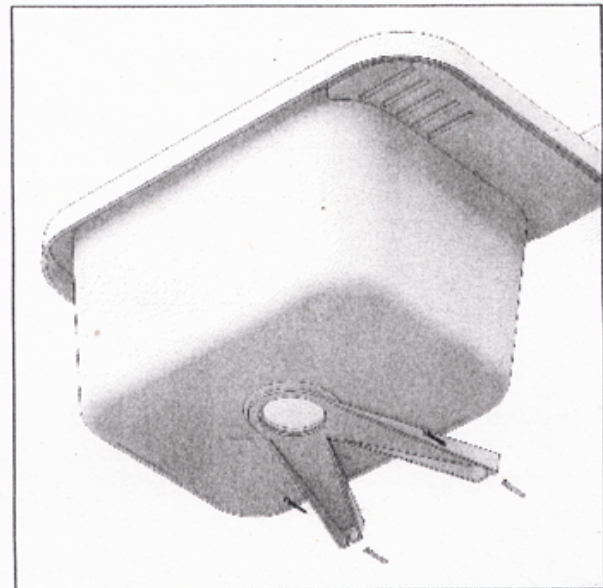

# BRADO

---

Długość Zlewozmywaka	500 mm
Szerokość Zlewozmywaka	340 mm
Punkty pod Otwory Ø 35 mm	dwa punkty 35mm
Rozmiar Odpływu	50mm
Ilość Komór	1
Długość Komory	370 mm
Szerokość Komory	280 mm
Głębokość Komory	210 mm
Zlewozmywak gospodarczy przeznaczony do montażu na ścianie	zestaw montażowy