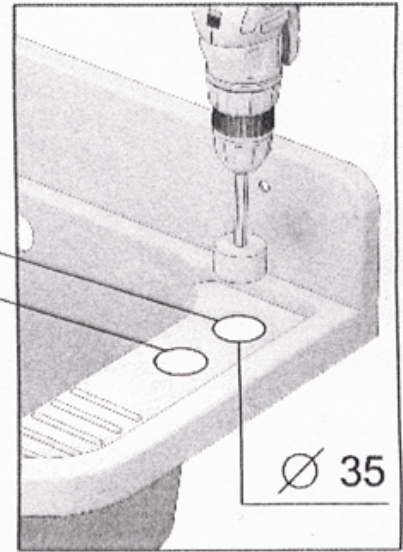

## Schemat Techniczny

# BRADO

---

Długość Zlewozmywaka	500 mm
Szerokość Zlewozmywaka	340 mm
Punkty pod Otwory Ø 35 mm	dwa punkty 35mm
Rozmiar Odpływu	50mm
Ilość Komór	1
Długość Komory	370 mm
Szerokość Komory	280 mm
Głębokość Komory	210 mm
Zlewozmywak gospodarczy przeznaczony do montażu na ścianie	zestaw montażowy