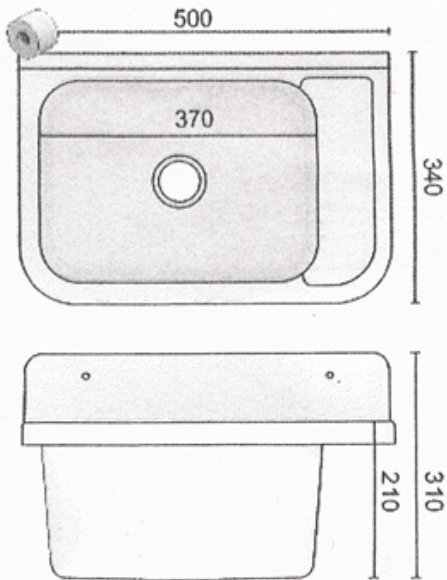

Komora gospodarcza posiada możliwość zamontowania dowolnej baterii stojącej i dozownika na dedykowanej półce wystarczy

wywiercić otwory otwornicą 35mm. Wymiary zlewozmywaka wynoszą 50x34x21 cm, a jego całkowita wysokość to 31 cm.

Specyfikacja techniczna:

- Wymiary 50x34x21 cm
- Wysokość całkowita 31 cm
- W komplecie wszystko co potrzebne do montażu

Komorę gospodarczą można zastosować np:

- w garażu
- pralni
- altance na działce
- pomieszczeniu gospodarczym
- przy hodowli zwierząt i roślin
- warsztacie
- kotłowni

Długość Zlewozmywaka	500 mm
Szerokość Zlewozmywaka	340 mm
Punkty pod Otwory Ø 35 mm	dwa punkty 35mm
Rozmiar Odpływu	50mm
Ilość Komór	1
Długość Komory	370 mm
Szerokość Komory	280 mm
Głębokość Komory	210 mm
Zlewozmywak gospodarczy przeznaczony do montażu na ścianie	zestaw montażowy