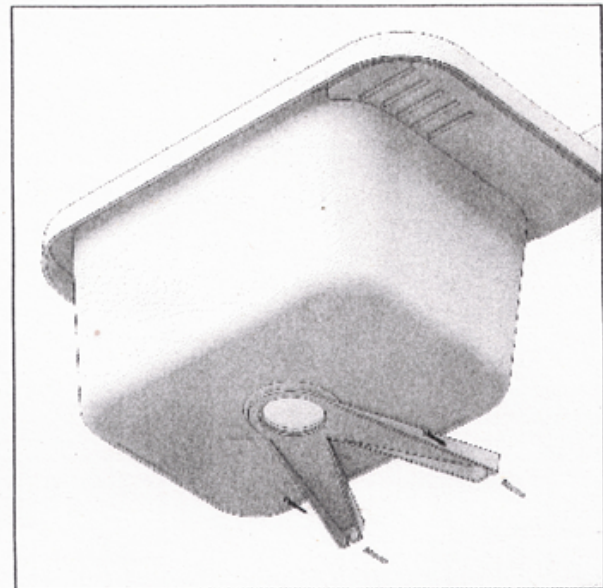

W zestawie znajduje się wszystko, co jest potrzebne do montażu, w tym syfon manualny oraz zestaw montażowy wraz z podporami do zawieszenia zlewozmywaka. Można go łatwo zamontować na ścianie, bez konieczności stosowania szafki pod nim. Wysokiej jakości syfon z podłączeniem do pralki lub zmywarki zapewniają wygodę użytkowania.

Specyfikacja techniczna:

- Wymiary 50x34x21 cm
- Wysokość całkowita 31 cm
- W komplecie wszystko co potrzebne do montażu

Komorę gospodarczą można zastosować np:

- w garażu
- pralni
- altance na działce
- pomieszczeniu gospodarczym
- przy hodowli zwierząt i roślin
- warsztacie
- kotłowni

Odporny na zarysowania

Plamoodporny

Odporny na promienie
Ultra fioletowe

Odporny na temperatury
do 280°C

Odporny na uderzenia

Przyjazny w użytkowaniu
łatwy w czyszczeniu

Schemat Techniczny

BRADO

Długość Zlewozmywaka	500 mm
Szerokość Zlewozmywaka	340 mm
Punkty pod Otwory Ø 35 mm	dwa punkty 35mm
Rozmiar Odpływu	50mm
Ilość Komór	1
Długość Komory	370 mm
Szerokość Komory	280 mm
Głębokość Komory	210 mm
Zlewozmywak gospodarczy przeznaczony do montażu na ścianie	zestaw montażowy