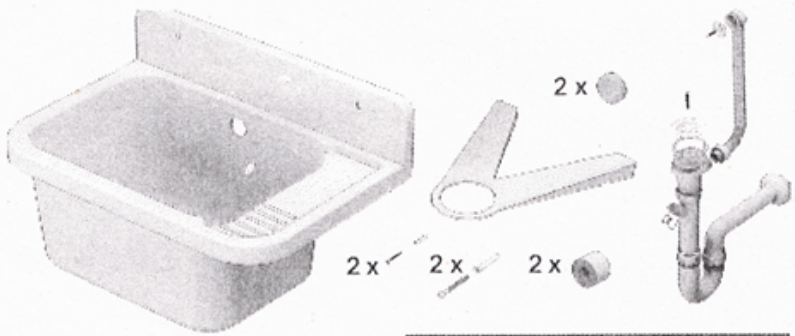

W zestawie znajduje się wszystko, co jest potrzebne do montażu, w tym syfon manualny oraz zestaw montażowy wraz z podporami do zawieszenia zlewozmywaka. Można go łatwo zamontować na ścianie, bez konieczności stosowania szafki pod nim. Wysokiej jakości syfon z podłączeniem do pralki lub zmywarki zapewniają wygodę użytkowania.

Specyfikacja techniczna:

- Wymiary 50x34x21 cm
- Wysokość całkowita 31 cm
- W komplecie wszystko co potrzebne do montażu

Komorę gospodarczą można zastosować np:

- w garażu
- pralni
- altance na działce
- pomieszczeniu gospodarczym
- przy hodowli zwierząt i roślin
- warsztacie
- kotłowni

Odporny na zarysowania

Plamoodporny

Odporny na promienie
Ultra fioletowe

Odporny na temperatury
do 280°C

Odporny na uderzenia

Przyjazny w użytkowaniu
łatwy w czyszczeniu

Schemat Techniczny

BRADO

Długość Zlewozmywaka	500 mm
Szerokość Zlewozmywaka	340 mm
Punkty pod Otwory Ø 35 mm	dwa punkty 35mm
Rozmiar Odpływu	50mm
Ilość Komór	1
Długość Komory	370 mm
Szerokość Komory	280 mm
Głębokość Komory	210 mm
Zlewozmywak gospodarczy przeznaczony do montażu na ścianie	zestaw montażowy