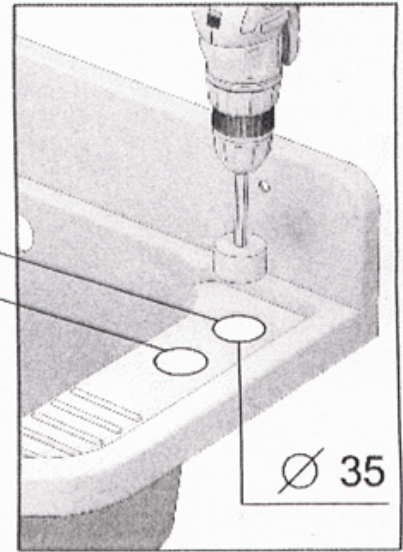

W zestawie znajduje się wszystko, co jest potrzebne do montażu, w tym syfon manualny oraz zestaw montażowy wraz z podporami do zawieszenia zlewozmywaka. Można go łatwo zamontować na ścianie, bez konieczności stosowania szafki pod nim. Wysokiej jakości syfon z podłączeniem do pralki lub zmywarki zapewniają wygodę użytkowania.

Specyfikacja techniczna:

- Wymiary 50x34x21 cm
- Wysokość całkowita 31 cm
- W komplecie wszystko co potrzebne do montażu

Komorę gospodarczą można zastosować np:

- w garażu
- pralni
- altance na działce
- pomieszczeniu gospodarczym
- przy hodowli zwierząt i roślin
- warsztacie
- kotłowni

Odporny na zarysowania

Plamoodporny

Odporny na promienie
Ultra fioletowe

Odporny na temperatury
do 280°C

Odporny na uderzenia

Przyjazny w użytkowaniu
łatwy w czyszczeniu

Schemat Techniczny

BRADO

Długość Zlewozmywaka	500 mm
Szerokość Zlewozmywaka	340 mm
Punkty pod Otwory Ø 35 mm	dwa punkty 35mm
Rozmiar Odpływu	50mm
Ilość Komór	1
Długość Komory	370 mm
Szerokość Komory	280 mm
Głębokość Komory	210 mm
Zlewozmywak gospodarczy przeznaczony do montażu na ścianie	zestaw montażowy