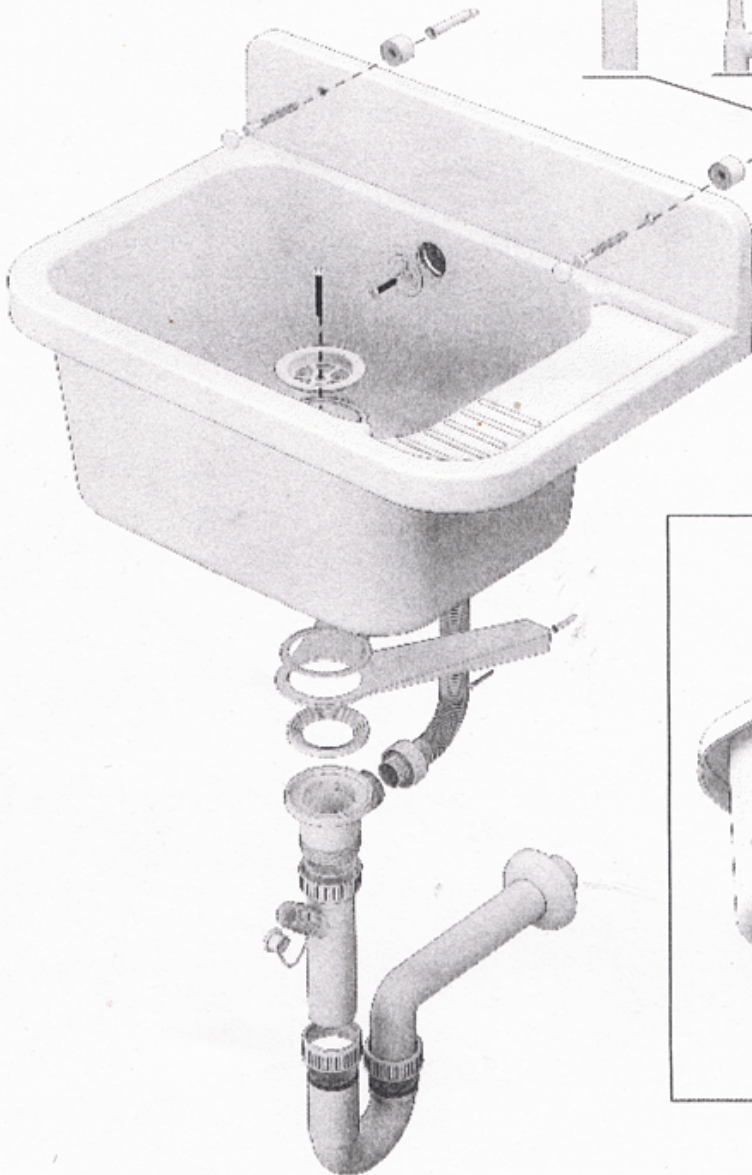

W zestawie znajduje się wszystko, co jest potrzebne do montażu, w tym syfon manualny oraz zestaw montażowy wraz z podporami do zawieszenia zlewozmywaka. Można go łatwo zamontować na ścianie, bez konieczności stosowania szafki pod nim. Wysokiej jakości syfon z podłączeniem do pralki lub zmywarki zapewniają wygodę użytkowania.

- Zlew gospodarczy,
- Wykonany z polipropylenu
- W kolorze Białym
- Odporny na środki chemiczne i wysokie temperatury
- Nadaje się do użytkowania wewnątrz pomieszczeń, jak również na zewnątrz
- Idealny do garażu, kotłowni, warsztatu, pralni
- W komplecie wszystko co potrzebne do montażu: syfon, zestaw montażowy
- Do baterii ściennych i stojących
- wykonany z polipropylenu
- W komplecie wszystko co potrzebne do montażu
- **Wysokiej jakości syfon z podłączeniem do pralki lub zmywarki**

Specyfikacja techniczna:

- Wymiary 50x34x21 cm
- Wysokość całkowita 31 cm
- W komplecie wszystko co potrzebne do montażu

Komorę gospodarczą można zastosować np:

- w garażu
- pralni
- altance na działce
- pomieszczeniu gospodarczym
- przy hodowli zwierząt i roślin
- warsztacie
- kotłowni

Długość Zlewozmywaka	500 mm
Szerokość Zlewozmywaka	340 mm
Punkty pod Otwory Ø 35 mm	dwa punkty 35mm
Rozmiar Odpływu	50mm
Ilość Komór	1
Długość Komory	370 mm
Szerokość Komory	280 mm
Głębokość Komory	210 mm
Zlewozmywak gospodarczy przeznaczony do montażu na ścianie	zestaw montażowy