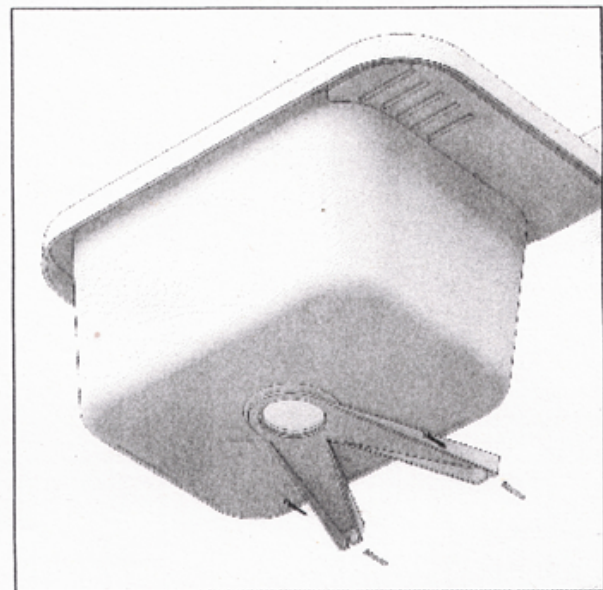

W zestawie znajduje się wszystko, co jest potrzebne do montażu, w tym syfon manualny oraz zestaw montażowy wraz z podporami do zawieszenia zlewozmywaka. Można go łatwo zamontować na ścianie, bez konieczności stosowania szafki pod nim. Wysokiej jakości syfon z podłączeniem do pralki lub zmywarki zapewniają wygodę użytkowania.

## Specyfikacja techniczna:

- Wymiary 50x34x21 cm
- Wysokość całkowita 31 cm
- W komplecie wszystko co potrzebne do montażu

Komorę gospodarczą można zastosować np:

- w garażu
- pralni
- altance na działce
- pomieszczeniu gospodarczym
- przy hodowli zwierząt i roślin
- warsztacie
- kotłowni

# BRADO

Długość Zlewozmywaka	500 mm
Szerokość Zlewozmywaka	340 mm
Punkty pod Otwory Ø 35 mm	dwa punkty 35mm
Rozmiar Odpływu	50mm
Ilość Komór	1
Długość Komory	370 mm
Szerokość Komory	280 mm
Głębokość Komory	210 mm
Zlewozmywak gospodarczy przeznaczony do montażu na ścianie	zestaw montażowy