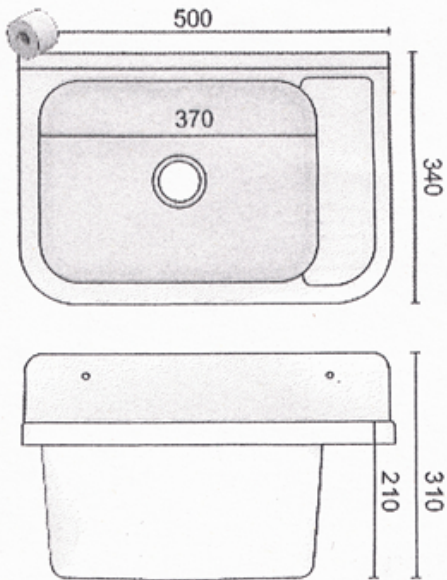

Komora gospodarcza posiada możliwość zamontowania dowolnej baterii stojącej i dozownika na dedykowanej półce wystarczy wywiercić otwory otwornicą 35mm. Wymiary zlewozmywaka wynoszą 50x34x21 cm, a jego całkowita wysokość to 31 cm.

Specyfikacja techniczna:

- Wymiary 50x34x21 cm
- Wysokość całkowita 31 cm
- W komplecie wszystko co potrzebne do montażu

Komorę gospodarczą można zastosować np:

- w garażu
- pralni
- altance na działce
- pomieszczeniu gospodarczym
- przy hodowli zwierząt i roślin
- warsztacie
- kotłowni

Długość Zlewozmywaka	500 mm
Szerokość Zlewozmywaka	340 mm
Punkty pod Otwory Ø 35 mm	dwa punkty 35mm
Rozmiar Odpływu	50mm
Ilość Komór	1
Długość Komory	370 mm
Szerokość Komory	280 mm
Głębokość Komory	210 mm
Zlewozmywak gospodarczy przeznaczony do montażu na ścianie	zestaw montażowy