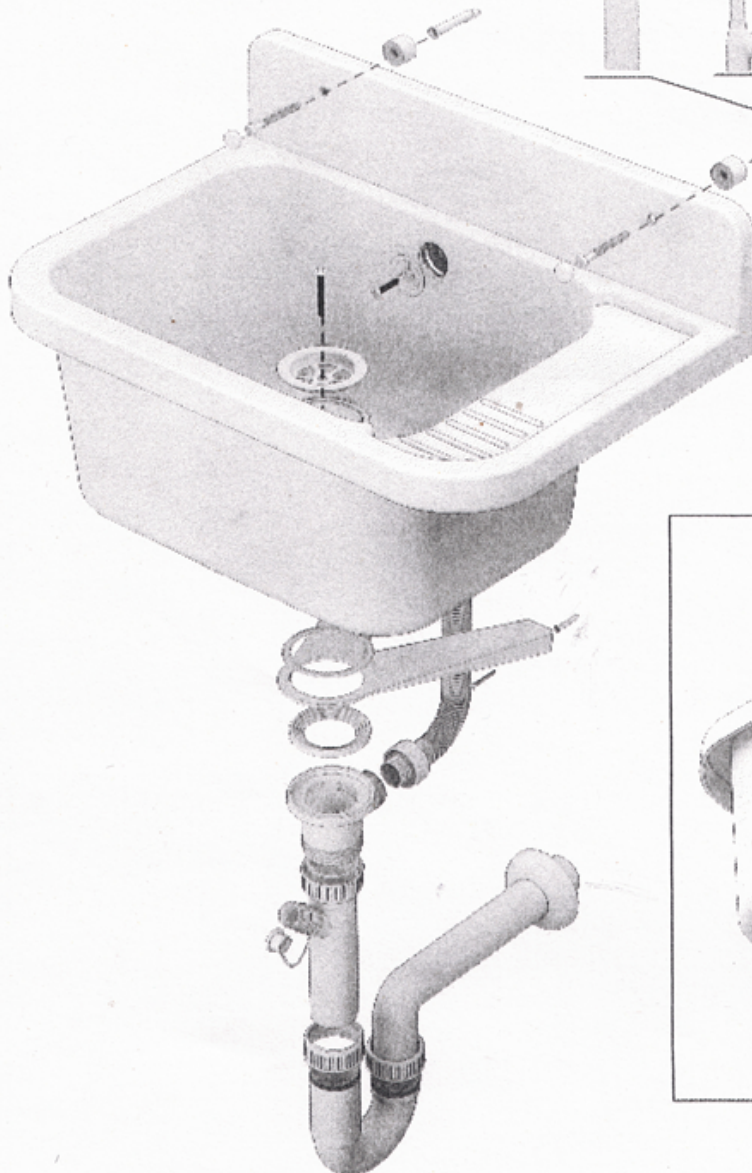

W zestawie znajduje się wszystko, co jest potrzebne do montażu, w tym syfon manualny oraz zestaw montażowy wraz z podporami do zawieszenia zlewozmywaka. Można go łatwo zamontować na ścianie, bez konieczności stosowania szafki pod nim. Wysokiej jakości syfon z podłączeniem do pralki lub zmywarki zapewniają wygodę użytkowania.

## Specyfikacja techniczna:

- Wymiary 50x34x21 cm
- Wysokość całkowita 31 cm
- W komplecie wszystko co potrzebne do montażu

Komorę gospodarczą można zastosować np:

- w garażu
- pralni
- altance na działce
- pomieszczeniu gospodarczym
- przy hodowli zwierząt i roślin
- warsztacie
- kotłowni

## Schemat Techniczny

# BRADO

Długość Zlewozmywaka	500 mm
Szerokość Zlewozmywaka	340 mm
Punkty pod Otwory Ø 35 mm	dwa punkty 35mm
Rozmiar Odpływu	50mm
Ilość Komór	1
Długość Komory	370 mm
Szerokość Komory	280 mm
Głębokość Komory	210 mm
Zlewozmywak gospodarczy przeznaczony do montażu na ścianie	zestaw montażowy