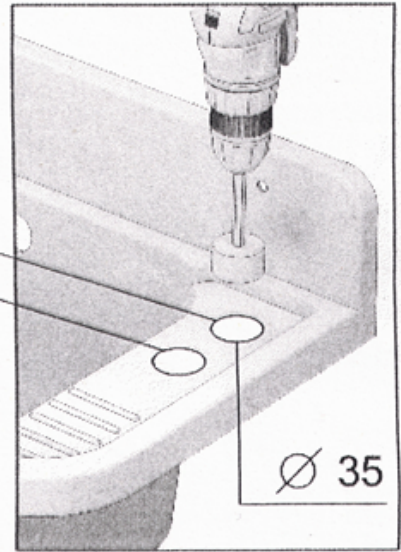

W zestawie znajduje się wszystko, co jest potrzebne do montażu, w tym syfon manualny oraz zestaw montażowy wraz z podporami do zawieszenia zlewozmywaka. Można go łatwo zamontować na ścianie, bez konieczności stosowania szafki pod nim. Wysokiej jakości syfon z podłączeniem do pralki lub zmywarki zapewniają wygodę użytkowania.

Specyfikacja techniczna:

- Wymiary 50x34x21 cm
- Wysokość całkowita 31 cm
- W komplecie wszystko co potrzebne do montażu

Komorę gospodarczą można zastosować np:

- w garażu
- pralni
- altance na działce
- pomieszczeniu gospodarczym
- przy hodowli zwierząt i roślin
- warsztacie
- kotłowni

Odporny na zarysowania

Plamoodporny

Odporny na promienie
Ultra fioletowe

Odporny na temperatury
do 280°C

Odporny na uderzenia

Przyjazny w użytkowaniu
łatwy w czyszczeniu

Schemat Techniczny

BRADO

Długość Zlewozmywaka	500 mm
Szerokość Zlewozmywaka	340 mm
Punkty pod Otwory Ø 35 mm	dwa punkty 35mm
Rozmiar Odpływu	50mm
Ilość Komór	1
Długość Komory	370 mm
Szerokość Komory	280 mm
Głębokość Komory	210 mm
Zlewozmywak gospodarczy przeznaczony do montażu na ścianie	zestaw montażowy