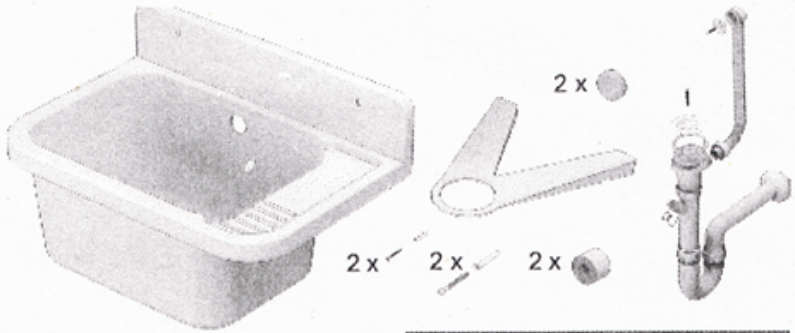

W zestawie znajduje się wszystko, co jest potrzebne do montażu, w tym syfon manualny oraz zestaw montażowy wraz z podporami do zawieszenia zlewozmywaka. Można go łatwo zamontować na ścianie, bez konieczności stosowania szafki pod nim. Wysokiej jakości syfon z podłączeniem do pralki lub zmywarki zapewniają wygodę użytkowania.

Specyfikacja techniczna:

- Wymiary 50x34x21 cm
- Wysokość całkowita 31 cm
- W komplecie wszystko co potrzebne do montażu

Komorę gospodarczą można zastosować np:

- w garażu
- pralni
- altance na działce
- pomieszczeniu gospodarczym
- przy hodowli zwierząt i roślin
- warsztacie
- kotłowni

Odporny na zarysowania

Plamoodporny

Odporny na promienie
Ultra fioletowe

Odporny na temperatury
do 280°C

Odporny na uderzenia

Przyjazny w użytkowaniu
łatwy w czyszczeniu

Schemat Techniczny

BRADO

Długość Zlewozmywaka	500 mm
Szerokość Zlewozmywaka	340 mm
Punkty pod Otwory Ø 35 mm	dwa punkty 35mm
Rozmiar Odpływu	50mm
Ilość Komór	1
Długość Komory	370 mm
Szerokość Komory	280 mm
Głębokość Komory	210 mm
Zlewozmywak gospodarczy przeznaczony do montażu na ścianie	zestaw montażowy