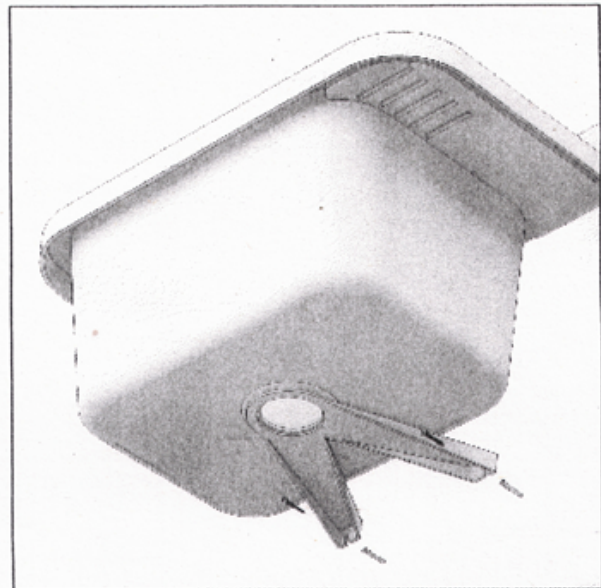

W zestawie znajduje się wszystko, co jest potrzebne do montażu, w tym syfon manualny oraz zestaw montażowy wraz z podporami do zawieszenia zlewozmywaka. Można go łatwo zamontować na ścianie, bez konieczności stosowania szafki pod nim. Wysokiej jakości syfon z podłączeniem do pralki lub zmywarki zapewniają wygodę użytkowania.

Specyfikacja techniczna:

- Wymiary 50x34x21 cm
- Wysokość całkowita 31 cm
- W komplecie wszystko co potrzebne do montażu

Komorę gospodarczą można zastosować np:

- w garażu
- pralni
- altance na działce
- pomieszczeniu gospodarczym
- przy hodowli zwierząt i roślin
- warsztacie
- kotłowni

Odporny na zarysowania

Plamoodporny

Odporny na promienie
Ultra fioletowe

Odporny na temperatury
do 280°C

Odporny na uderzenia

Przyjazny w użytkowaniu
łatwy w czyszczeniu

Schemat Techniczny

BRADO

Długość Zlewozmywaka	500 mm
Szerokość Zlewozmywaka	340 mm
Punkty pod Otwory Ø 35 mm	dwa punkty 35mm
Rozmiar Odpływu	50mm
Ilość Komór	1
Długość Komory	370 mm
Szerokość Komory	280 mm
Głębokość Komory	210 mm
Zlewozmywak gospodarczy przeznaczony do montażu na ścianie	zestaw montażowy