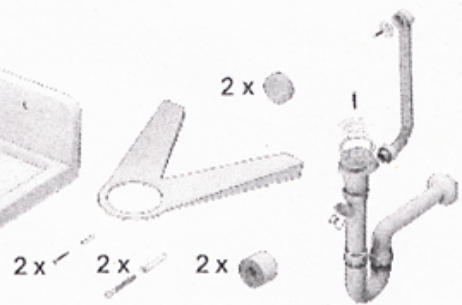

## Specyfikacja techniczna:

- Wymiary 50x34x21 cm
- Wysokość całkowita 31 cm
- W komplecie wszystko co potrzebne do montażu

Komorę gospodarczą można zastosować np:

- w garażu
- pralni
- altance na działce
- pomieszczeniu gospodarczym
- przy hodowli zwierząt i roślin
- warsztacie
- kotłowni

## Schemat Techniczny

# BRADO

Długość Zlewozmywaka	500 mm
Szerokość Zlewozmywaka	340 mm
Punkty pod Otwory Ø 35 mm	dwa punkty 35mm
Rozmiar Odpływu	50mm
Ilość Komór	1
Długość Komory	370 mm
Szerokość Komory	280 mm
Głębokość Komory	210 mm
Zlewozmywak gospodarczy przeznaczony do montażu na ścianie	zestaw montażowy