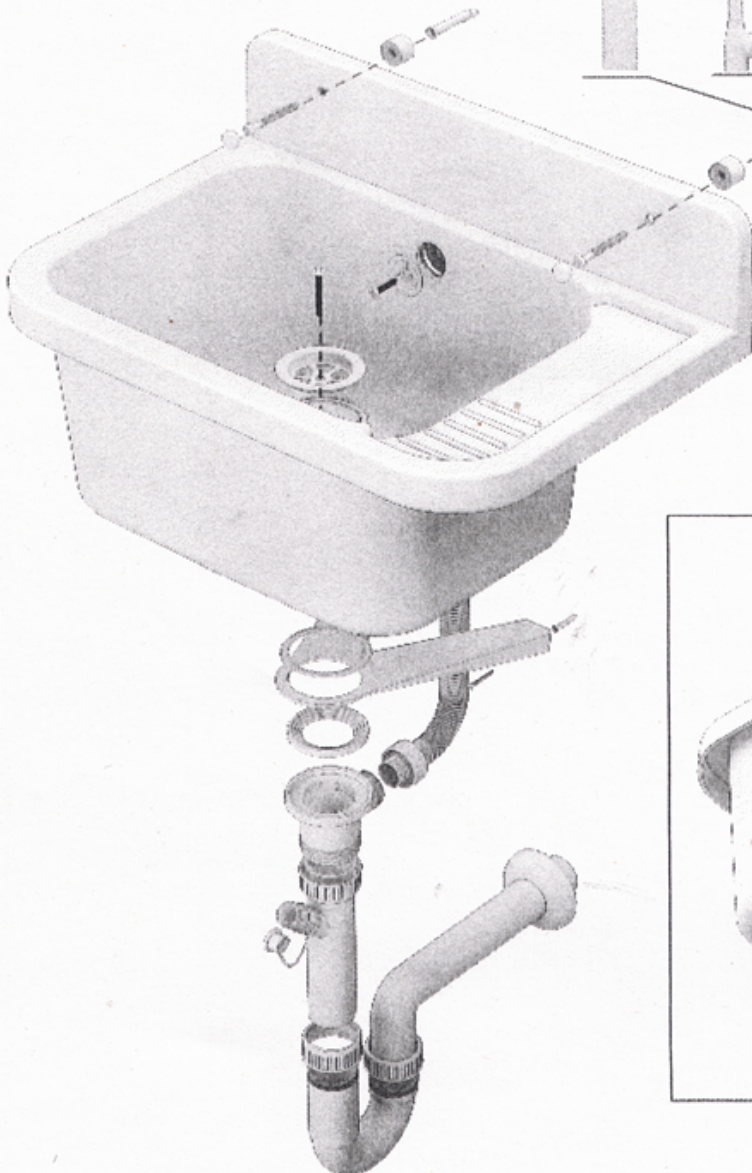

W zestawie znajduje się wszystko, co jest potrzebne do montażu, w tym syfon manualny oraz zestaw montażowy wraz z podporami do zawieszenia zlewozmywaka. Można go łatwo zamontować na ścianie, bez konieczności stosowania szafki pod nim. Wysokiej jakości syfon z podłączeniem do pralki lub zmywarki zapewniają wygodę użytkowania.

- Zlew gospodarczy,
- Wykonany z polipropylenu
- W kolorze Białym
- Odporny na środki chemiczne i wysokie temperatury
- Nadaje się do użytkowania wewnątrz pomieszczeń, jak również na zewnątrz
- Idealny do garażu, kotłowni, warsztatu, pralni
- W komplecie wszystko co potrzebne do montażu: syfon, zestaw montażowy
- Do baterii ściennych i stojących
- wykonany z polipropylenu
- W komplecie wszystko co potrzebne do montażu
- **Wysokiej jakości syfon z podłączeniem do pralki lub zmywarki**

Specyfikacja techniczna:

- Wymiary 50x34x21 cm
- Wysokość całkowita 31 cm
- W komplecie wszystko co potrzebne do montażu

Komorę gospodarczą można zastosować np:

- w garażu
- pralni
- altance na działce
- pomieszczeniu gospodarczym
- przy hodowli zwierząt i roślin
- warsztacie
- kotłowni

Długość Zlewozmywaka	500 mm
Szerokość Zlewozmywaka	340 mm
Punkty pod Otwory Ø 35 mm	dwa punkty 35mm
Rozmiar Odpływu	50mm
Ilość Komór	1
Długość Komory	370 mm
Szerokość Komory	280 mm
Głębokość Komory	210 mm
Zlewozmywak gospodarczy przeznaczony do montażu na ścianie	zestaw montażowy