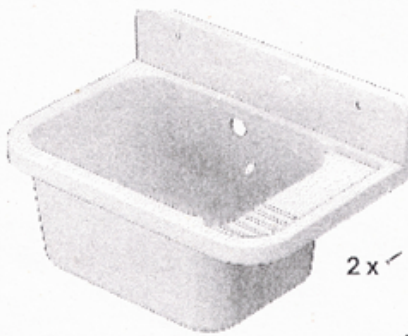

- Zlew gospodarczy,
- Wykonany z polipropylenu
- W kolorze Białym
- Odporny na środki chemiczne i wysokie temperatury
- Nadaje się do użytkowania wewnątrz pomieszczeń, jak również na zewnątrz
- Idealny do garażu, kotłowni, warsztatu, pralni
- W komplecie wszystko co potrzebne do montażu: syfon, zestaw montażowy
- Do baterii ściennych i stojących
- wykonany z polipropylenu
- W komplecie wszystko co potrzebne do montażu
- **Wysokiej jakości syfon z podłączeniem do pralki lub zmywarki**

## Specyfikacja techniczna:

- Wymiary 50x34x21 cm
- Wysokość całkowita 31 cm
- W komplecie wszystko co potrzebne do montażu

Komorę gospodarczą można zastosować np:

- w garażu
- pralni
- altance na działce
- pomieszczeniu gospodarczym
- przy hodowli zwierząt i roślin
- warsztacie
- kotłowni

## Schemat Techniczny

# BRADO

Długość Zlewozmywaka	500 mm
Szerokość Zlewozmywaka	340 mm
Punkty pod Otwory Ø 35 mm	dwa punkty 35mm
Rozmiar Odpływu	50mm
Ilość Komór	1
Długość Komory	370 mm
Szerokość Komory	280 mm
Głębokość Komory	210 mm
Zlewozmywak gospodarczy przeznaczony do montażu na ścianie	zestaw montażowy