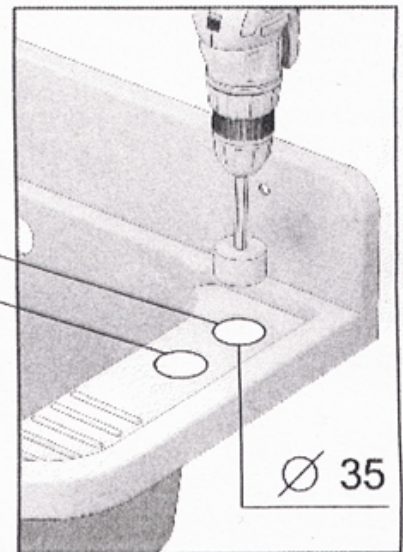

## Specyfikacja techniczna:

- Wymiary 50x34x21 cm
- Wysokość całkowita 31 cm
- W komplecie wszystko co potrzebne do montażu

Komorę gospodarczą można zastosować np:

- w garażu
- pralni
- altance na działce
- pomieszczeniu gospodarczym
- przy hodowli zwierząt i roślin
- warsztacie
- kotłowni

## Schemat Techniczny

# BRADO

Długość Zlewozmywaka	500 mm
Szerokość Zlewozmywaka	340 mm
Punkty pod Otwory Ø 35 mm	dwa punkty 35mm
Rozmiar Odpływu	50mm
Ilość Komór	1
Długość Komory	370 mm
Szerokość Komory	280 mm
Głębokość Komory	210 mm
Zlewozmywak gospodarczy przeznaczony do montażu na ścianie	zestaw montażowy