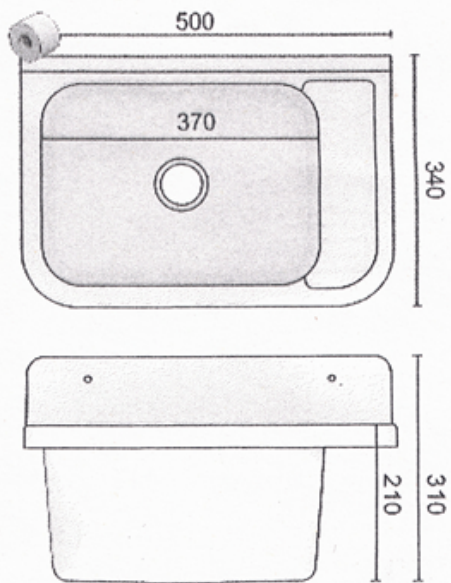

Komora gospodarcza posiada możliwość zamontowania dowolnej baterii stojącej i dozownika na dedykowanej półce wystarczy wywiercić otwory otwornicą 35mm. Wymiary zlewozmywaka wynoszą 50x34x21 cm, a jego całkowita wysokość to 31 cm.

## Specyfikacja techniczna:

- Wymiary 50x34x21 cm
- Wysokość całkowita 31 cm
- W komplecie wszystko co potrzebne do montażu

Komorę gospodarczą można zastosować np:

- w garażu
- pralni
- altance na działce
- pomieszczeniu gospodarczym
- przy hodowli zwierząt i roślin
- warsztacie
- kotłowni

## Schemat Techniczny

# BRADO

Długość Zlewozmywaka	500 mm
Szerokość Zlewozmywaka	340 mm
Punkty pod Otwory Ø 35 mm	dwa punkty 35mm
Rozmiar Odpływu	50mm
Ilość Komór	1
Długość Komory	370 mm
Szerokość Komory	280 mm
Głębokość Komory	210 mm
Zlewozmywak gospodarczy przeznaczony do montażu na ścianie	zestaw montażowy