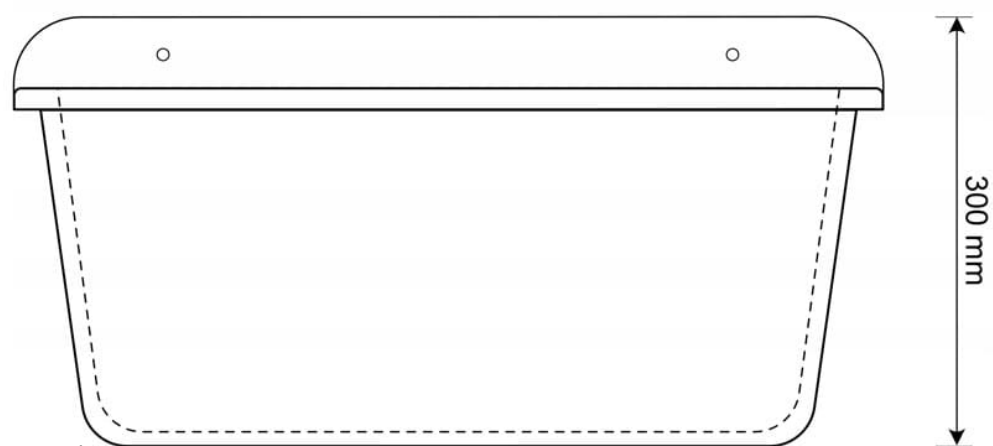

Zlewozmywak posiada jedną komorę, a jego wymiary to 41 cm długości, 61 cm szerokości oraz 30 cm wysokości. Może być stosowany w wielu miejscach, takich jak garaż, kotłownia, warsztat, pralnia, altana na działce czy pomieszczenie gospodarcze. W komplecie znajduje się wysokiej jakości syfon z podłączeniem do pralki lub zmywarki, a także specjalna półka do zamontowania baterii stojącej lub dozownika, co pozwala na dostosowanie zlewozmywaka do indywidualnych potrzeb użytkownika.

Specyfikacja techniczna:

- Rozmiar odpływu: 50 mm
- Długość: 41 cm
- Szerokość: 61 cm
- Wysokość: 30 cm
- Ilość komór: 1

Komorę gospodarczą można zastosować np:

- w garażu
- pralni
- altance na działce
- pomieszczeniu gospodarczym
- przy hodowli zwierząt i roślin
- warsztacie
- kotłowni

Odporny na zarysowania

Plamoodporny

Odporny na promienie
Ultra fioletowe

Odporny na temperatury
do 280°C

Odporny na uderzenia

Przyjazny w użytkowaniu
łatwy w czyszczeniu

Schemat Techniczny

Długość Zlewozmywaka	610 mm
Szerokość Zlewozmywaka	410 mm
Punkty pod Otwory \varnothing 35 mm	dwie półki z możliwością dowieńczenia otworów
Rozmiar Odpływu	50mm
Ilość Komór	1
Długość Komory	560 mm

Szerokość Komory	300 mm
Głębokość Komory	260 mm
Zlewozmywak gospodarczy przeznaczony do montażu na ścianie	zestaw montażowy