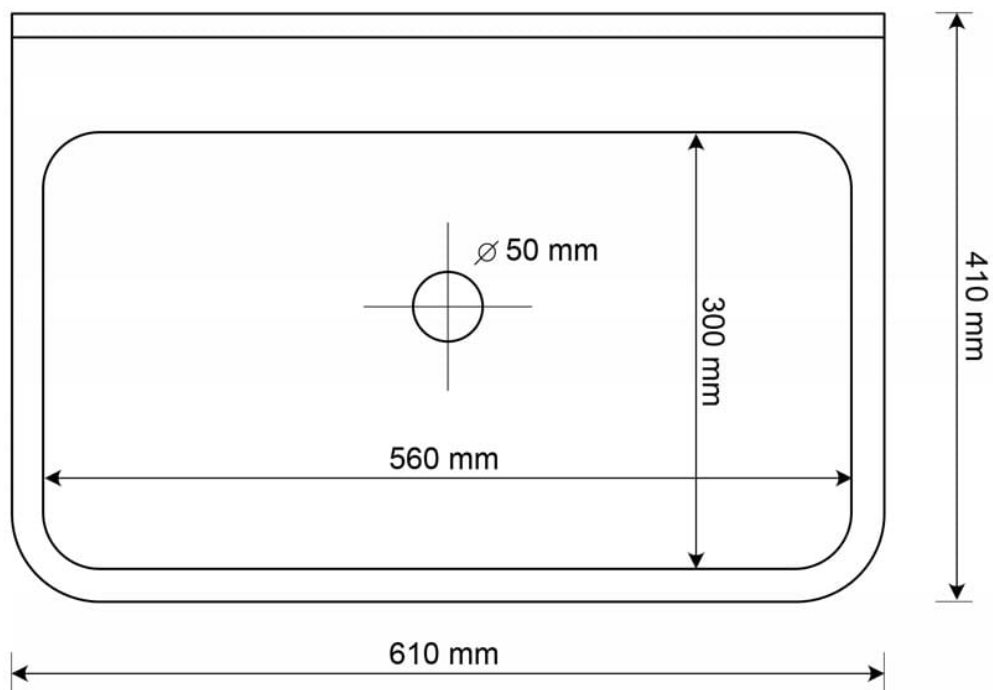

Zlewozmywak posiada jedną komorę, a jego wymiary to 41 cm długości, 61 cm szerokości oraz 30 cm wysokości. Może być stosowany w wielu miejscach, takich jak garaż, kotłownia, warsztat, pralnia, altana na działce czy pomieszczenie gospodarcze. W komplecie znajduje się wysokiej jakości syfon z podłączeniem do pralki lub zmywarki, a także specjalna półka do zamontowania baterii stojącej lub dozownika, co pozwala na dostosowanie zlewozmywaka do indywidualnych potrzeb użytkownika.

Specyfikacja techniczna:

- Rozmiar odpływu: 50 mm
- Długość: 41 cm
- Szerokość: 61 cm
- Wysokość: 30 cm
- Ilość komór: 1

Komorę gospodarczą można zastosować np:

- w garażu
- pralni
- altance na działce
- pomieszczeniu gospodarczym
- przy hodowli zwierząt i roślin
- warsztacie
- kotłowni

Odporny na zarysowania

Plamoodporny

Odporny na promienie
Ultra fioletowe

Odporny na temperatury
do 280°C

Odporny na uderzenia

Przyjazny w użytkowaniu
łatwy w czyszczeniu

Schemat Techniczny

Długość Zlewozmywaka	610 mm
Szerokość Zlewozmywaka	410 mm
Punkty pod Otwory \varnothing 35 mm	dwie półki z możliwością dowieńczenia otworów
Rozmiar Odpływu	50mm
Ilość Komór	1
Długość Komory	560 mm

Szerokość Komory	300 mm
Głębokość Komory	260 mm
Zlewozmywak gospodarczy przeznaczony do montażu na ścianie	zestaw montażowy