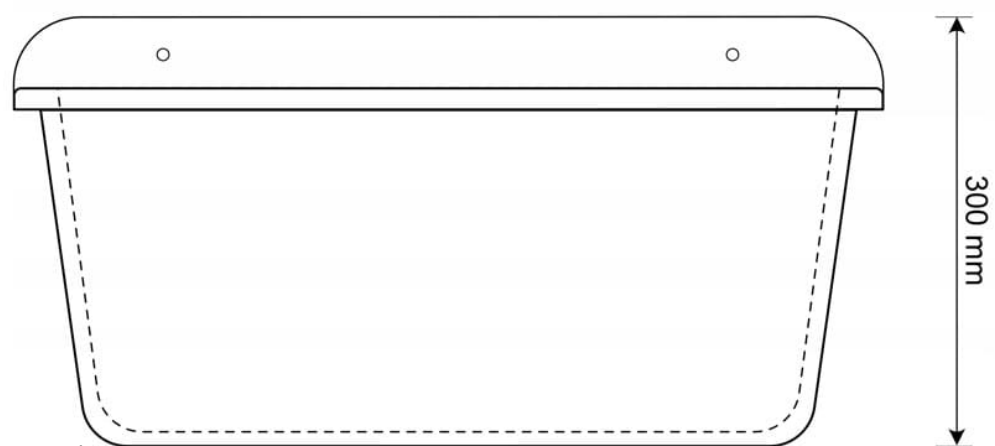

---

☐☐ „Materiał bardzo solidny, nie odkształca się” – GosiaTech

☐☐ „Syfon z podłączeniem do pralki to super opcja” – DomowyMajster

☐☐ 14 dni na zwrot – bez ryzyka

☐☐ Prosty montaż bez narzędzi specjalistycznych

## Schemat Techniczny

Długość Zlewozmywaka	610 mm
Szerokość Zlewozmywaka	410 mm
Punkty pod Otwory $\varnothing$ 35 mm	dwie półki z możliwością dowieńczenia otworów
Rozmiar Odpływu	50 mm
Ilość Komór	1
Długość Komory	560 mm