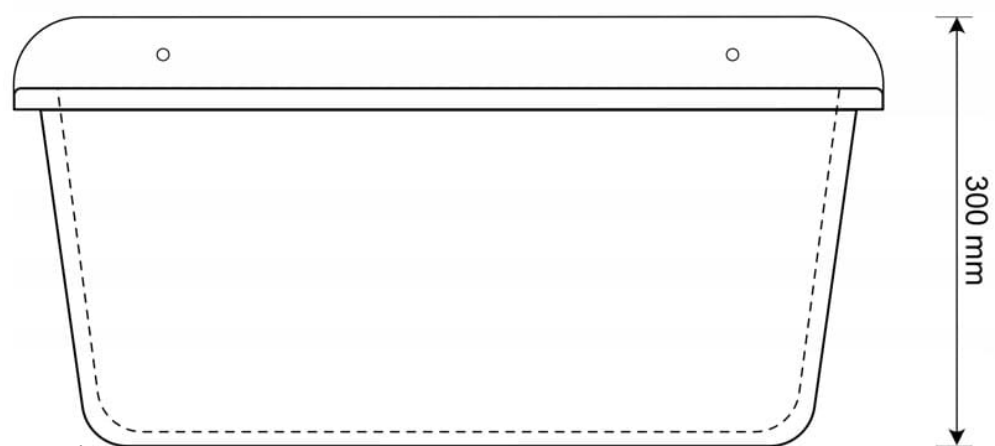

Zlewozmywak posiada jedną komorę, a jego wymiary to 41 cm długości, 61 cm szerokości oraz 30 cm wysokości. Może być stosowany w wielu miejscach, takich jak garaż, kotłownia, warsztat, pralnia, altana na działce czy pomieszczenie gospodarcze. W komplecie znajduje się wysokiej jakości syfon z podłączeniem do pralki lub zmywarki, a także specjalna półka do zamontowania baterii stojącej lub dozownika, co pozwala na dostosowanie zlewozmywaka do indywidualnych potrzeb użytkownika.

Specyfikacja techniczna:

- Rozmiar odpływu: 50 mm
- Długość: 41 cm
- Szerokość: 61 cm
- Wysokość: 30 cm
- Ilość komór: 1

Komorę gospodarczą można zastosować np:

- w garażu
- pralni
- altance na działce
- pomieszczeniu gospodarczym
- przy hodowli zwierząt i roślin
- warsztacie
- kotłowni

Odporny na zarysowania

Plamoodporny

Odporny na promienie
Ultra fioletowe

Odporny na temperatury
do 280°C

Odporny na uderzenia

Przyjazny w użytkowaniu
łatwy w czyszczeniu

Schemat Techniczny

Długość Zlewozmywaka	610 mm
Szerokość Zlewozmywaka	410 mm
Punkty pod Otwory \varnothing 35 mm	dwie półki z możliwością dowieńczenia otworów
Rozmiar Odpływu	50 mm
Ilość Komór	1
Długość Komory	560 mm

Szerokość Komory	300 mm
Głębokość Komory	260 mm
Zlewozmywak gospodarczy przeznaczony do montażu na ścianie	zestaw montażowy