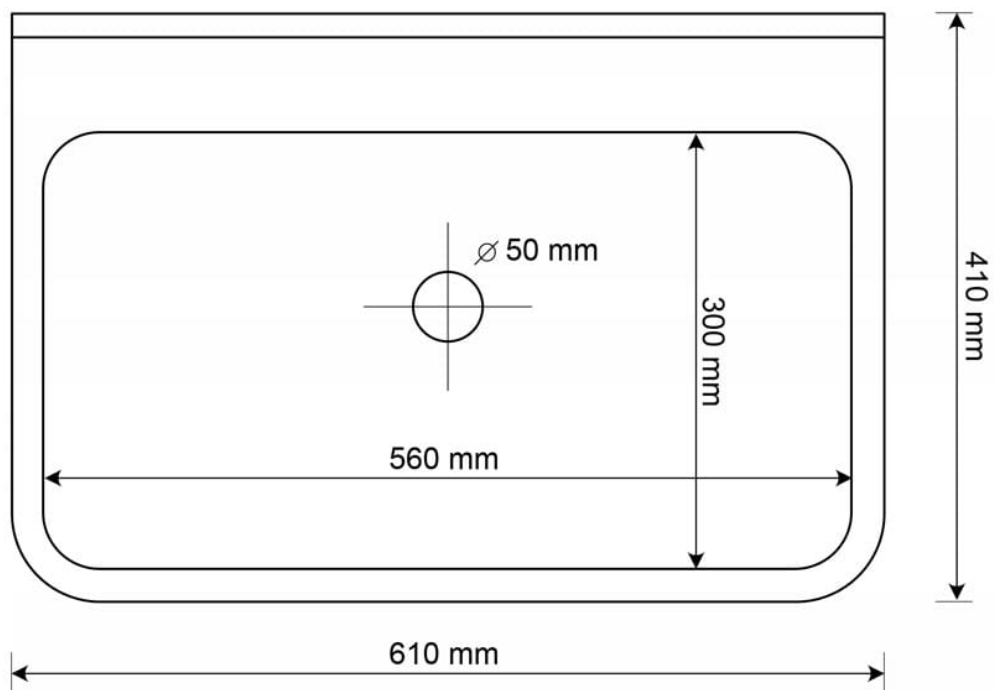

Zlewozmywak posiada jedną komorę, a jego wymiary to 41 cm długości, 61 cm szerokości oraz 30 cm wysokości. Może być stosowany w wielu miejscach, takich jak garaż, kotłownia, warsztat, pralnia, altana na działce czy pomieszczenie gospodarcze. W komplecie znajduje się wysokiej jakości syfon z podłączeniem do pralki lub zmywarki, a także specjalna półka do zamontowania baterii stojącej lub dozownika, co pozwala na dostosowanie zlewozmywaka do indywidualnych potrzeb użytkownika.

Specyfikacja techniczna:

- Rozmiar odpływu: 50 mm
- Długość: 41 cm
- Szerokość: 61 cm
- Wysokość: 30 cm
- Ilość komór: 1

Komorę gospodarczą można zastosować np:

- w garażu
- pralni
- altance na działce
- pomieszczeniu gospodarczym
- przy hodowli zwierząt i roślin
- warsztacie
- kotłowni

Odporny na zarysowania

Plamoodporny

Odporny na promienie
Ultra fioletowe

Odporny na temperatury
do 280°C

Odporny na uderzenia

Przyjazny w użytkowaniu
łatwy w czyszczeniu

Schemat Techniczny

Długość Zlewozmywaka	610 mm
Szerokość Zlewozmywaka	410 mm
Punkty pod Otwory \varnothing 35 mm	dwie półki z możliwością dowieńczenia otworów
Rozmiar Odpływu	50 mm
Ilość Komór	1
Długość Komory	560 mm

Szerokość Komory	300 mm
Głębokość Komory	260 mm
Zlewozmywak gospodarczy przeznaczony do montażu na ścianie	zestaw montażowy