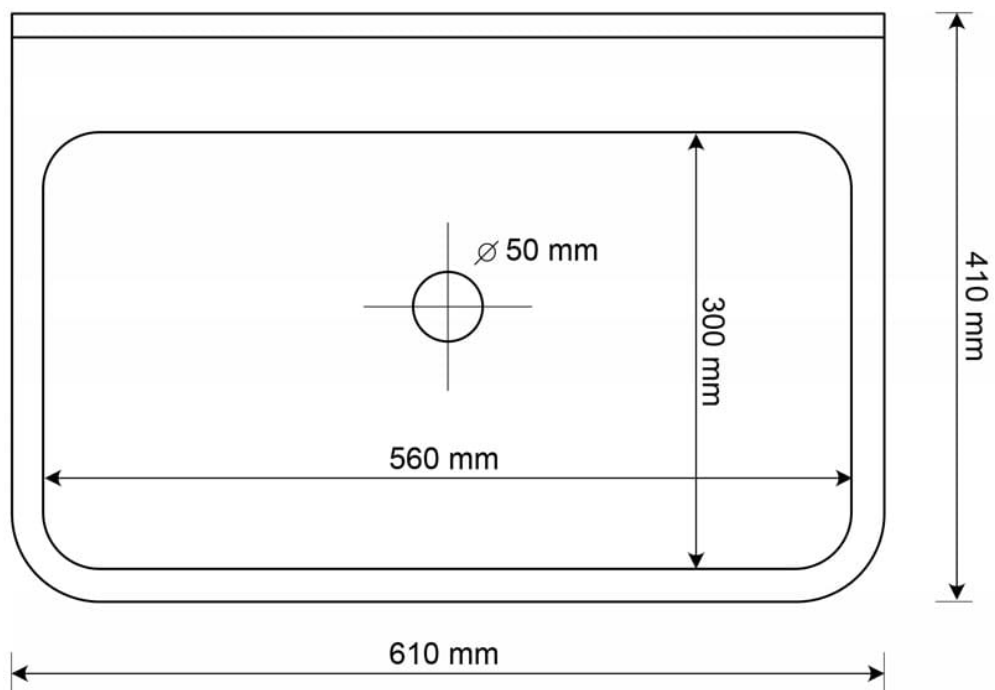

## ☐☐ Specyfikacja techniczna:

- **Typ:** Komora gospodarcza do zastosowań technicznych
- **Kolor:** Czarny
- **Materiał:** Polipropylen
- **Wymiary zewnętrzne:** 610 × 410 mm
- **Wymiary komory:** 560 × 300 mm
- **Głębokość:** 300 mm
- **Średnica odpływu:** Ø50 mm
- **Zastosowanie:** Garaż, kotłownia, warsztat, pralnia, otwarte przestrzenie
- **Odpowiednia do baterii:** Ściennych i stojących

## Schemat Techniczny

Długość Zlewozmywaka	610 mm
Szerokość Zlewozmywaka	410 mm
Punkty pod Otwory $\varnothing$ 35 mm	dwie półki z możliwością dowieńczenia otworów
Rozmiar Odpływu	50 mm
Ilość Komór	1
Długość Komory	560 mm