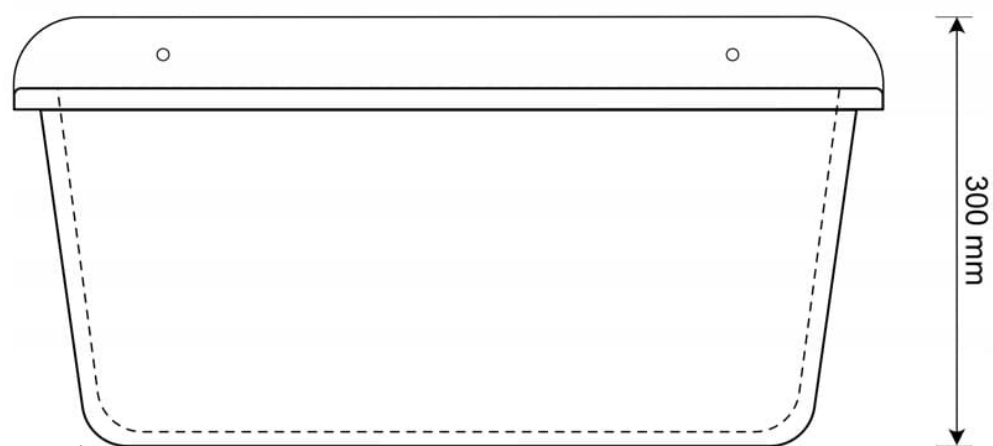

☐☐ Specyfikacja techniczna:

- **Typ:** Komora gospodarcza
- **Kolor:** Biały
- **Materiał:** Polipropylen
- **Wymiary zewnętrzne:** 610 × 410 mm
- **Wymiary komory:** 560 × 300 mm
- **Głębokość:** 300 mm
- **Średnica odpływu:** Ø50 mm
- **Odpowiednia do baterii:** Ściennych i stojących
- **Zastosowanie:** Garaże, pralnie, kotłownie, warsztaty, ogrody

Schemat Techniczny

Długość Zlewozmywaka	610 mm
Szerokość Zlewozmywaka	410 mm
Punkty pod Otwory \varnothing 35 mm	dwie półki z możliwością dowiercenia otworów
Rozmiar Odpływu	50mm
Ilość Komór	1
Długość Komory	560 mm

Szerokość Komory	300 mm
Głębokość Komory	260 mm
Zlewozmywak gospodarczy przeznaczony do montażu na ścianie	zestaw montażowy