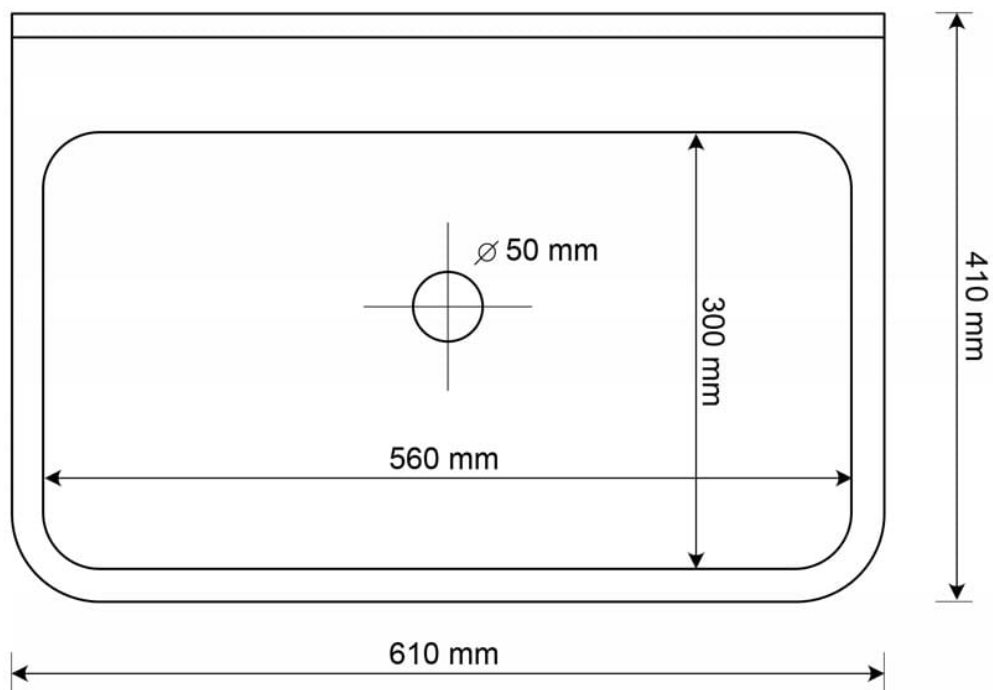

Zlewozmywak posiada jedną komorę, a jego wymiary to 41 cm długości, 61 cm szerokości oraz 30 cm wysokości. Może być stosowany w wielu miejscach, takich jak garaż, kotłownia, warsztat, pralnia, altana na działce czy pomieszczenie gospodarcze. W komplecie znajduje się wysokiej jakości syfon z podłączeniem do pralki lub zmywarki, a także specjalna półka do zamontowania baterii stojącej lub dozownika, co pozwala na dostosowanie zlewozmywaka do indywidualnych potrzeb użytkownika.

Specyfikacja techniczna:

- Rozmiar odpływu: 50 mm
- Długość: 41 cm
- Szerokość: 61 cm
- Wysokość: 30 cm
- Ilość komór: 1

Komorę gospodarczą można zastosować np:

- w garażu
- pralni
- altance na działce
- pomieszczeniu gospodarczym
- przy hodowli zwierząt i roślin
- warsztacie
- kotłowni

Odporny na zarysowania

Plamoodporny

Odporny na promienie
Ultra fioletowe

Odporny na temperatury
do 280°C

Odporny na uderzenia

Przyjazny w użytkowaniu
łatwy w czyszczeniu

Schemat Techniczny

| | |
|---------------------------------------|---|
| Długość Zlewozmywaka | 610 mm |
| Szerokość Zlewozmywaka | 410 mm |
| Punkty pod Otwory \varnothing 35 mm | dwie półki z możliwością dowieńczenia otworów |
| Rozmiar Odpływu | 50mm |
| Ilość Komór | 1 |
| Długość Komory | 560 mm |

| | |
|--|------------------|
| Szerokość Komory | 300 mm |
| Głębokość Komory | 260 mm |
| Zlewozmywak gospodarczy przeznaczony do montażu na ścianie | zestaw montażowy |