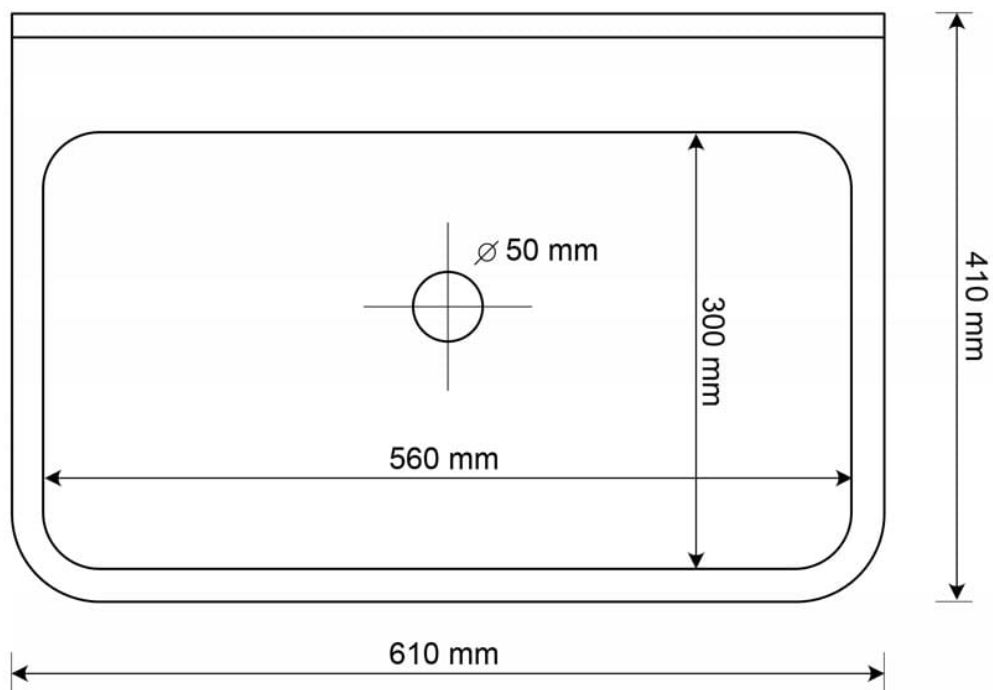

☐☐ Specyfikacja techniczna:

- **Typ:** Komora gospodarcza
- **Kolor:** Biały
- **Materiał:** Polipropylen
- **Wymiary zewnętrzne:** 610 × 410 mm
- **Wymiary komory:** 560 × 300 mm
- **Głębokość:** 300 mm
- **Średnica odpływu:** Ø50 mm
- **Odpowiednia do baterii:** Ściennych i stojących
- **Zastosowanie:** Garaże, pralnie, kotłownie, warsztaty, ogrody

Schemat Techniczny

Długość Zlewozmywaka	610 mm
Szerokość Zlewozmywaka	410 mm
Punkty pod Otwory \varnothing 35 mm	dwie półki z możliwością dowiercenia otworów
Rozmiar Odpływu	50mm
Ilość Komór	1
Długość Komory	560 mm

Szerokość Komory	300 mm
Głębokość Komory	260 mm
Zlewozmywak gospodarczy przeznaczony do montażu na ścianie	zestaw montażowy