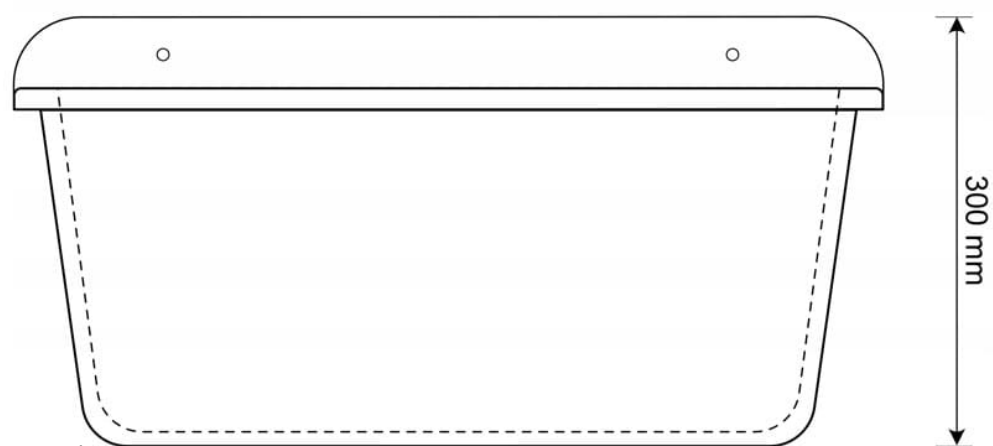

Zlewozmywak posiada jedną komorę, a jego wymiary to 41 cm długości, 61 cm szerokości oraz 30 cm wysokości. Może być stosowany w wielu miejscach, takich jak garaż, kotłownia, warsztat, pralnia, altana na działce czy pomieszczenie gospodarcze. W komplecie znajduje się wysokiej jakości syfon z podłączeniem do pralki lub zmywarki, a także specjalna półka do zamontowania baterii stojącej lub dozownika, co pozwala na dostosowanie zlewozmywaka do indywidualnych potrzeb użytkownika.

Specyfikacja techniczna:

- Rozmiar odpływu: 50 mm
- Długość: 41 cm
- Szerokość: 61 cm
- Wysokość: 30 cm
- Ilość komór: 1

Komorę gospodarczą można zastosować np:

- w garażu
- pralni
- altance na działce
- pomieszczeniu gospodarczym
- przy hodowli zwierząt i roślin
- warsztacie
- kotłowni

Odporny na zarysowania

Plamoodporny

Odporny na promienie
Ultra fioletowe

Odporny na temperatury
do 280°C

Odporny na uderzenia

Przyjazny w użytkowaniu
łatwy w czyszczeniu

Schemat Techniczny

| | |
|---------------------------------------|---|
| Długość Zlewozmywaka | 610 mm |
| Szerokość Zlewozmywaka | 410 mm |
| Punkty pod Otwory \varnothing 35 mm | dwie półki z możliwością dowieńczenia otworów |
| Rozmiar Odpływu | 50mm |
| Ilość Komór | 1 |
| Długość Komory | 560 mm |

| | |
|--|------------------|
| Szerokość Komory | 300 mm |
| Głębokość Komory | 260 mm |
| Zlewozmywak gospodarczy przeznaczony do montażu na ścianie | zestaw montażowy |