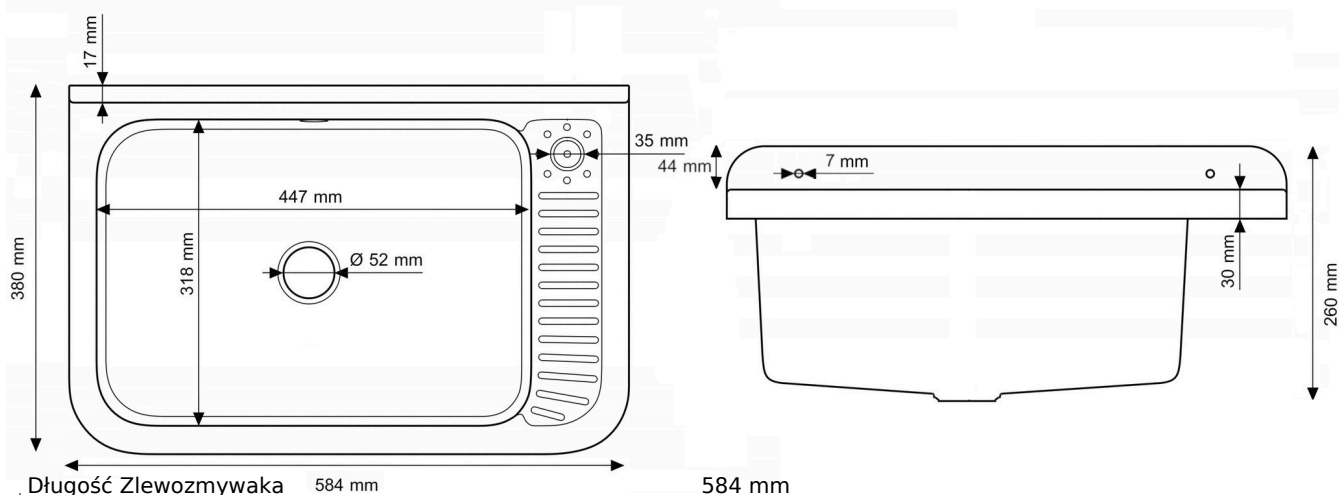

Odporny na zarysowania

Plamoodporny

Odporny na promienie  
Ultra fioletowe

Odporny na temperatury  
do 280°C

Odporny na uderzenia

Przyjazny w użytkowaniu  
łatwy w czyszczeniu

Schemat Techniczny

Długość Zlewozmywaka	584 mm
Szerokość Zlewozmywaka	380 mm
Punkty pod Otwory $\varnothing$ 35 mm	1 dedykowany do 35mm
Rozmiar Odpływu	50mm
Ilość Komór	1
Długość Komory	447 mm
Szerokość Komory	318 mm
Głębokość Komory	216 mm
Zlewozmywak gospodarczy przeznaczony do montażu na ścianie	zestaw montażowy