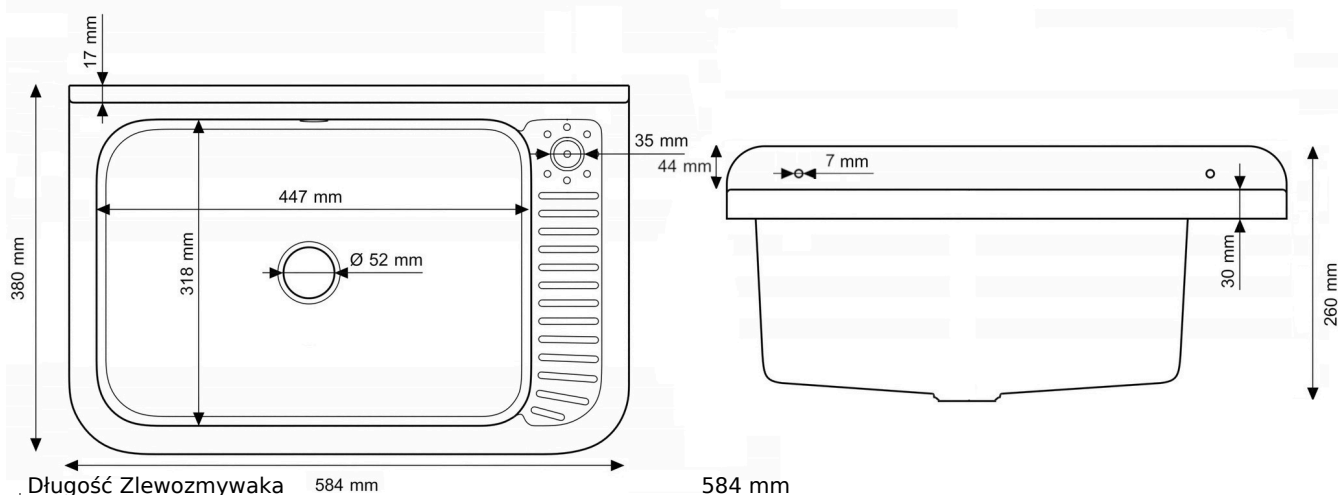

Odporny na zarysowania

Plamoodporny

Odporny na promienie
Ultra fioletowe

Odporny na temperatury
do 280°C

Odporny na uderzenia

Przyjazny w użytkowaniu
łatwy w czyszczeniu

Schemat Techniczny

Długość Zlewozmywaka	584 mm
Szerokość Zlewozmywaka	380 mm
Punkty pod Otwory \varnothing 35 mm	1 dedykowany do 35mm
Rozmiar Odpływu	50mm
Ilość Komór	1
Długość Komory	447 mm
Szerokość Komory	318 mm
Głębokość Komory	216 mm
Zlewozmywak gospodarczy przeznaczony do montażu na ścianie	zestaw montażowy