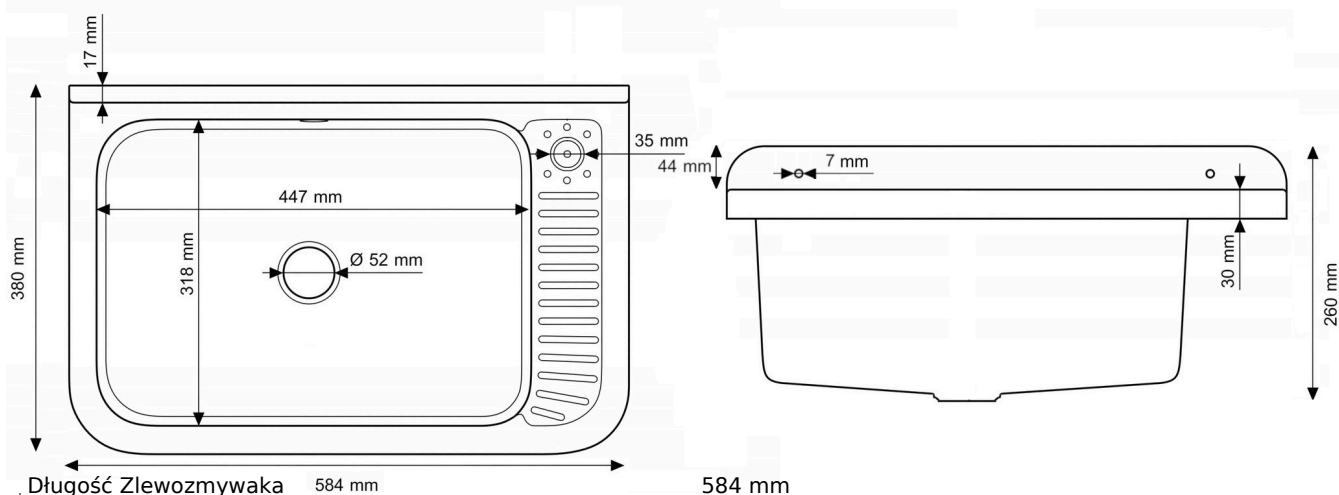

Odporny na zarysowania

Plamoodporny

Odporny na promienie
Ultra fioletowe

Odporny na temperatury
do 280°C

Odporny na uderzenia

Przyjazny w użytkowaniu
łatwy w czyszczeniu

Schemat Techniczny

Długość Zlewozmywaka	584 mm
Szerokość Zlewozmywaka	380 mm
Punkty pod Otwory \varnothing 35 mm	1 dedykowany do 35mm
Rozmiar Odpływu	50mm
Ilość Komór	1
Długość Komory	447 mm
Szerokość Komory	318 mm
Głębokość Komory	216 mm
Zlewozmywak gospodarczy przeznaczony do montażu na ścianie	zestaw montażowy