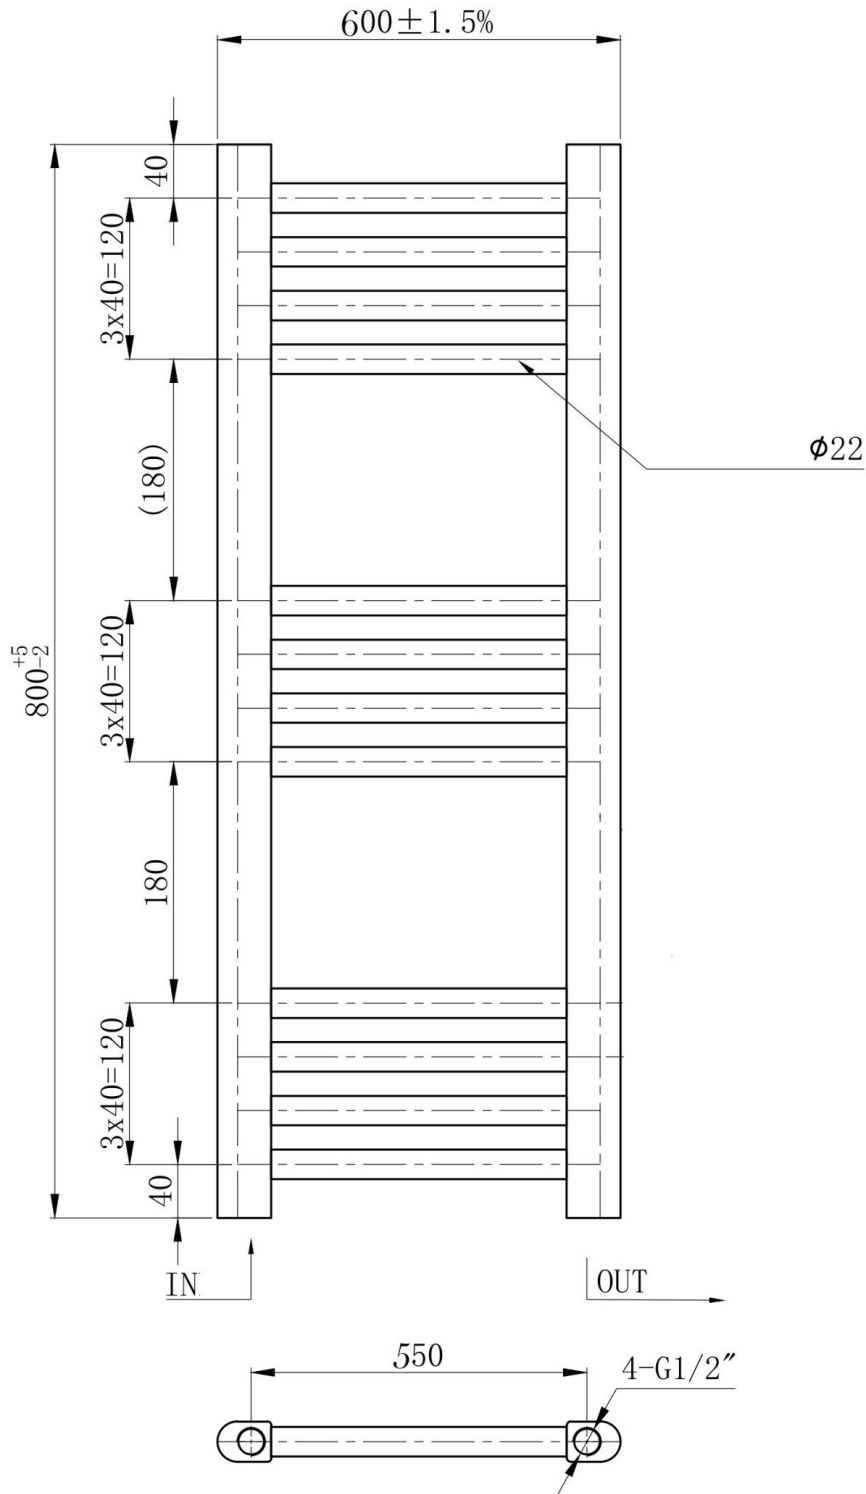

SPECYFIKACJA I DANE TECHNICZNE:

- **wysokość:** 800 mm,
- **szerokość:** 600 mm,
- **rozstaw przyłączy:** 550 mm,
- **typ podłączenia:** dolne (standardowe 1/2"),
- **moc grzewcza:** 75/65/20- 370 W,
- **ilość żeber:** 12,
- **materiał:** stal,
- **gwint:** 1/2",
- **możliwość zamontowania grzałki:** tak,
- **dwojaki system montażu:** tak (poprzez obrót o 180 stopni).

Kup teraz i ciesz się ciepłem, jakiego potrzebujesz!

Schemat Techniczny

Unit: mm

Wysokość	800 mm
Szerokość	600 mm
Rozstaw przyłączy	550 mm
Typ podłączenia	dolne (standardowe 1/2")
Moc	75/65/20- 370 W
Ilość żeber	12
Materiał	stal
Gwint	1/2
Możliwość zamontowania grzałki	tak
Dwojaki system montażu	tak (poprzez obrót o 180 stopni)