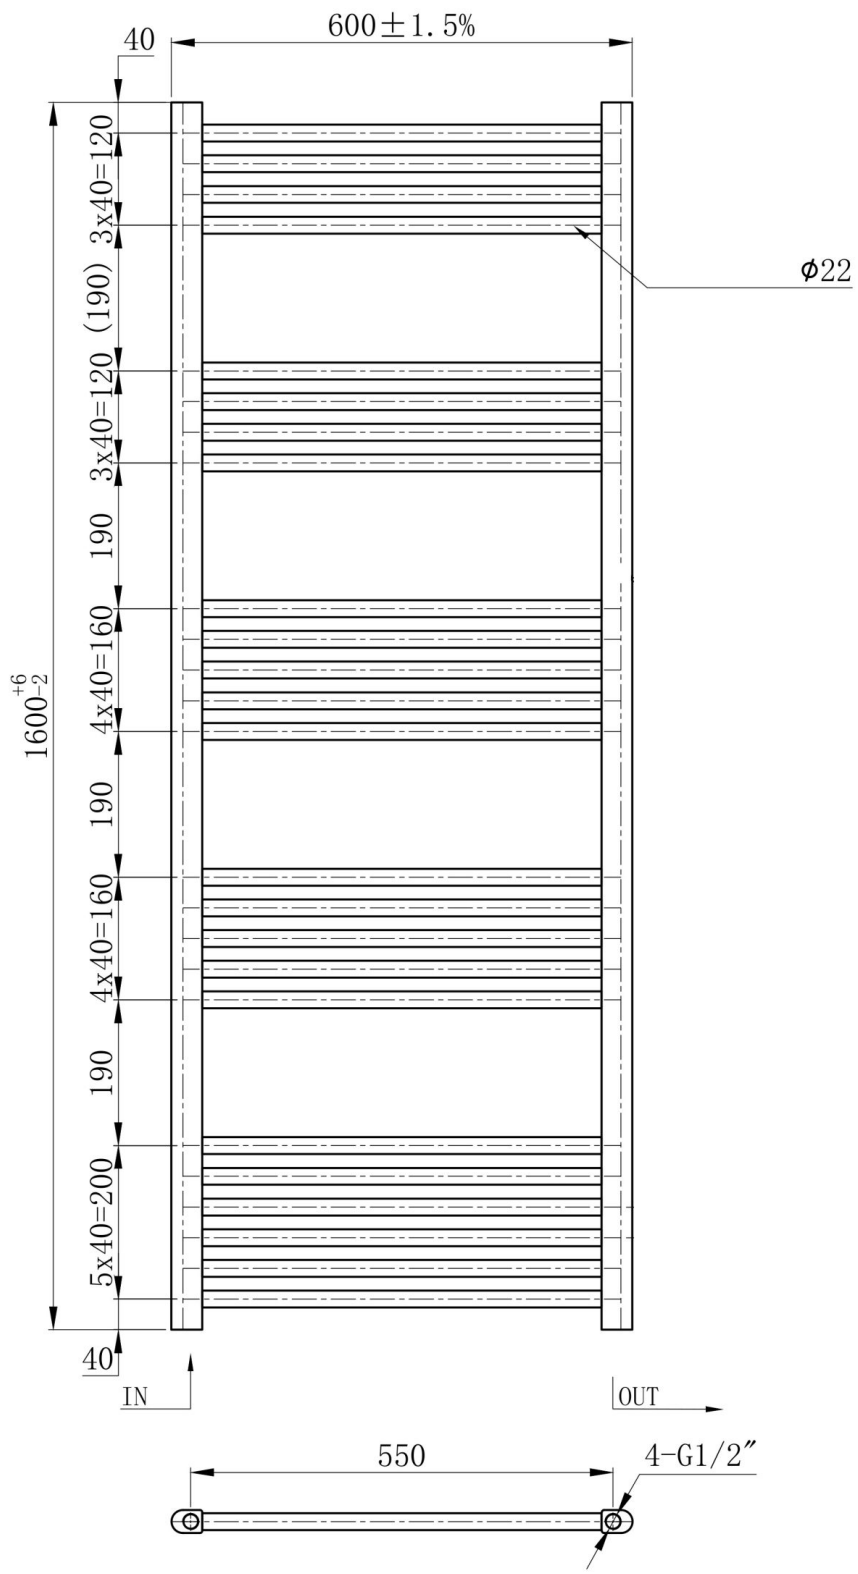

#### SPECYFIKACJA I DANE TECHNICZNE:

- **wysokość:** 1600 mm,
- **szerokość:** 600 mm,
- **rozstaw przyłączy:** 550 mm,
- **typ podłączenia:** dolne (standardowe 1/2"),
- **moc grzewcza:** 75/65/20- 740 W,
- **ilość żeber:** 24,
- **materiał:** stal,
- **gwint:** 1/2",
- **możliwość zamontowania grzałki:** tak,
- **dwojaki system montażu:** tak (poprzez obrót o 180 stopni).

---

**Kup teraz** i ciesz się ciepłem, jakiego potrzebujesz!

Schemat Techniczny

---

<b>Wysokość</b>	1600 mm
<b>Szerokość</b>	600 mm
<b>Rozstaw przyłączy</b>	550 mm
<b>Typ podłączenia</b>	dolne (standardowe 1/2")
<b>Moc</b>	75/65/20- 740 W
<b>Ilość żeber</b>	24
<b>Materiał</b>	stal
<b>Gwint</b>	1/2
<b>Możliwość zamontowania grzałki</b>	tak
<b>Dwojaki system montażu</b>	tak (poprzez obrót o 180 stopni)