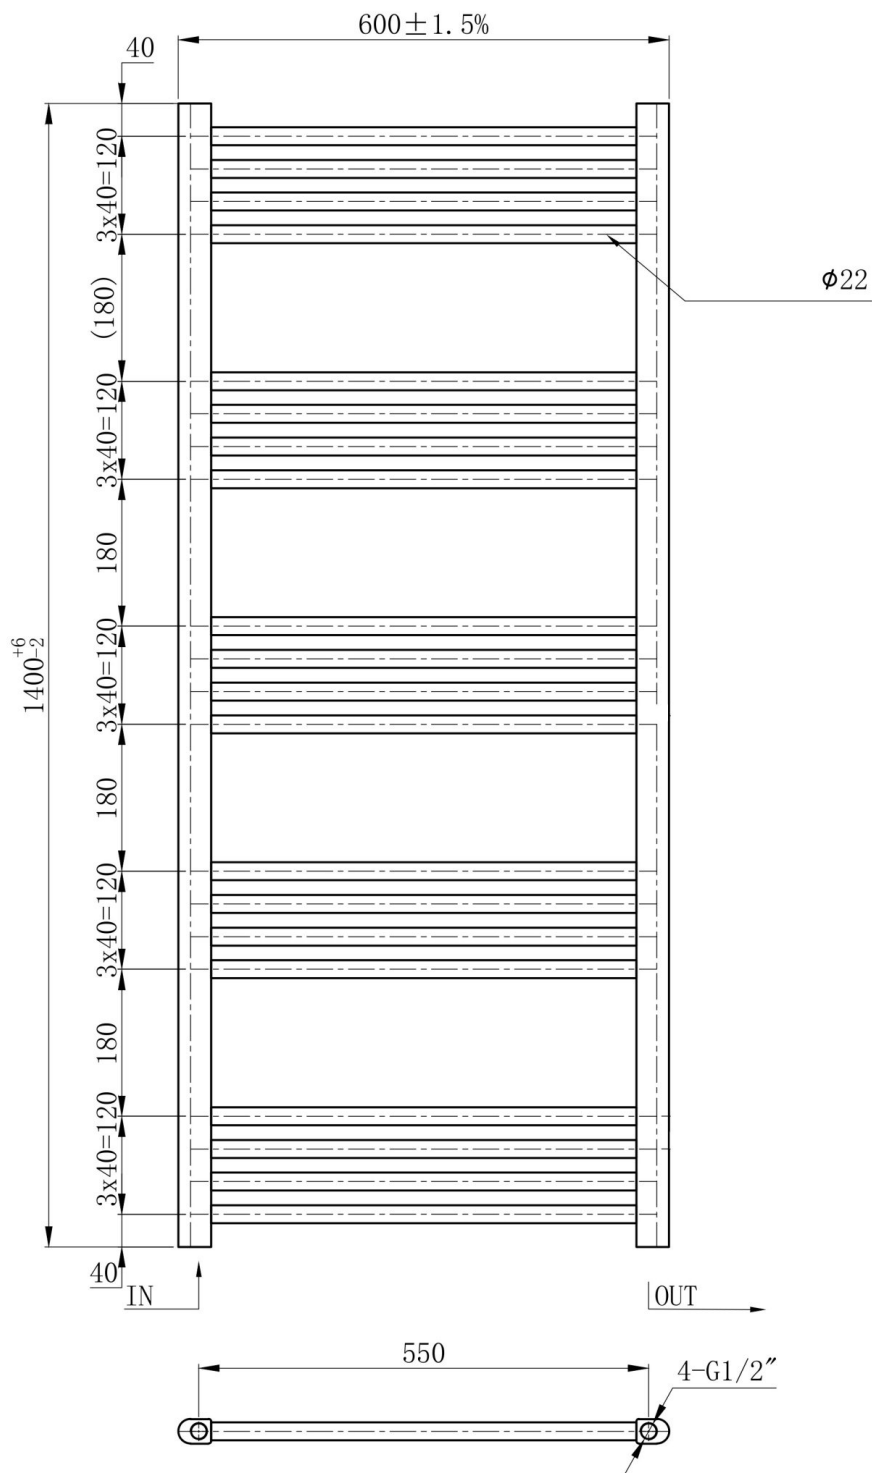

#### SPECYFIKACJA I DANE TECHNICZNE:

- **wysokość:** 1400 mm,
- **szerokość:** 600 mm,
- **rozstaw przyłączy:** 550 mm,
- **typ podłączenia:** dolne (standardowe 1/2"),
- **moc grzewcza:** 75/65/20- 627 W,
- **ilość żeber:** 20,
- **materiał:** stal,
- **gwint:** 1/2",
- **możliwość zamontowania grzałki:** tak,
- **dwojaki system montażu:** tak (poprzez obrót o 180 stopni).

---

**Kup teraz** i ciesz się ciepłem, jakiego potrzebujesz!

Schemat Techniczny

Unit: mm

---

<b>Wysokość</b>	1400 mm
<b>Szerokość</b>	600 mm
<b>Rozstaw przyłączy</b>	550 mm
<b>Typ podłączenia</b>	dolne (standardowe 1/2")
<b>Moc</b>	75/65/20- 627 W
<b>Ilość żeber</b>	20
<b>Materiał</b>	stal
<b>Gwint</b>	1/2
<b>Możliwość zamontowania grzałki</b>	tak
<b>Dwojaki system montażu</b>	tak (poprzez obrót o 180 stopni)