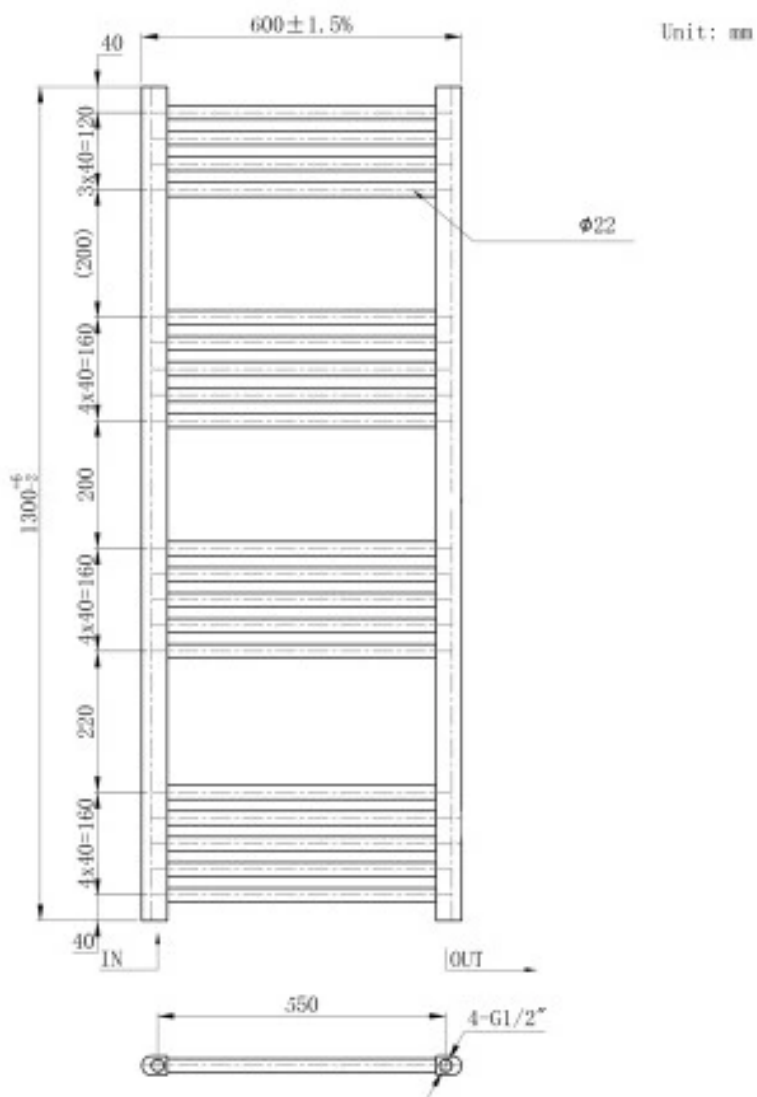

#### SPECYFIKACJA I DANE TECHNICZNE:

- **wysokość:** 1300 mm,
- **szerokość:** 600 mm,
- **rozstaw przyłączy:** 550 mm,
- **typ podłączenia:** dolne (standardowe 1/2"),
- **ilość żeber:** 19,
- **moc grzewcza:** 75/65/20- 591W,
- **materiał:** stal,
- **gwint:** 1/2",
- **możliwość zamontowania grzałki:** tak,
- **dwojaki system montażu:** tak (poprzez obrót o 180 stopni).

## Schemat Techniczny

<b>Wysokość</b>	1300 mm
<b>Szerokość</b>	600 mm
<b>Rozstaw przyłączy</b>	550 mm
<b>Typ podłączenia</b>	dolne (standardowe 1/2")

---

<b>Moc</b>	75/65/20- 591W
<b>Ilość żeber</b>	19
<b>Materiał</b>	stal
<b>Gwint</b>	1/2
<b>Możliwość zamontowania grzałki</b>	tak
<b>Dwojaki system montażu</b>	tak (poprzez obrót o 180 stopni)