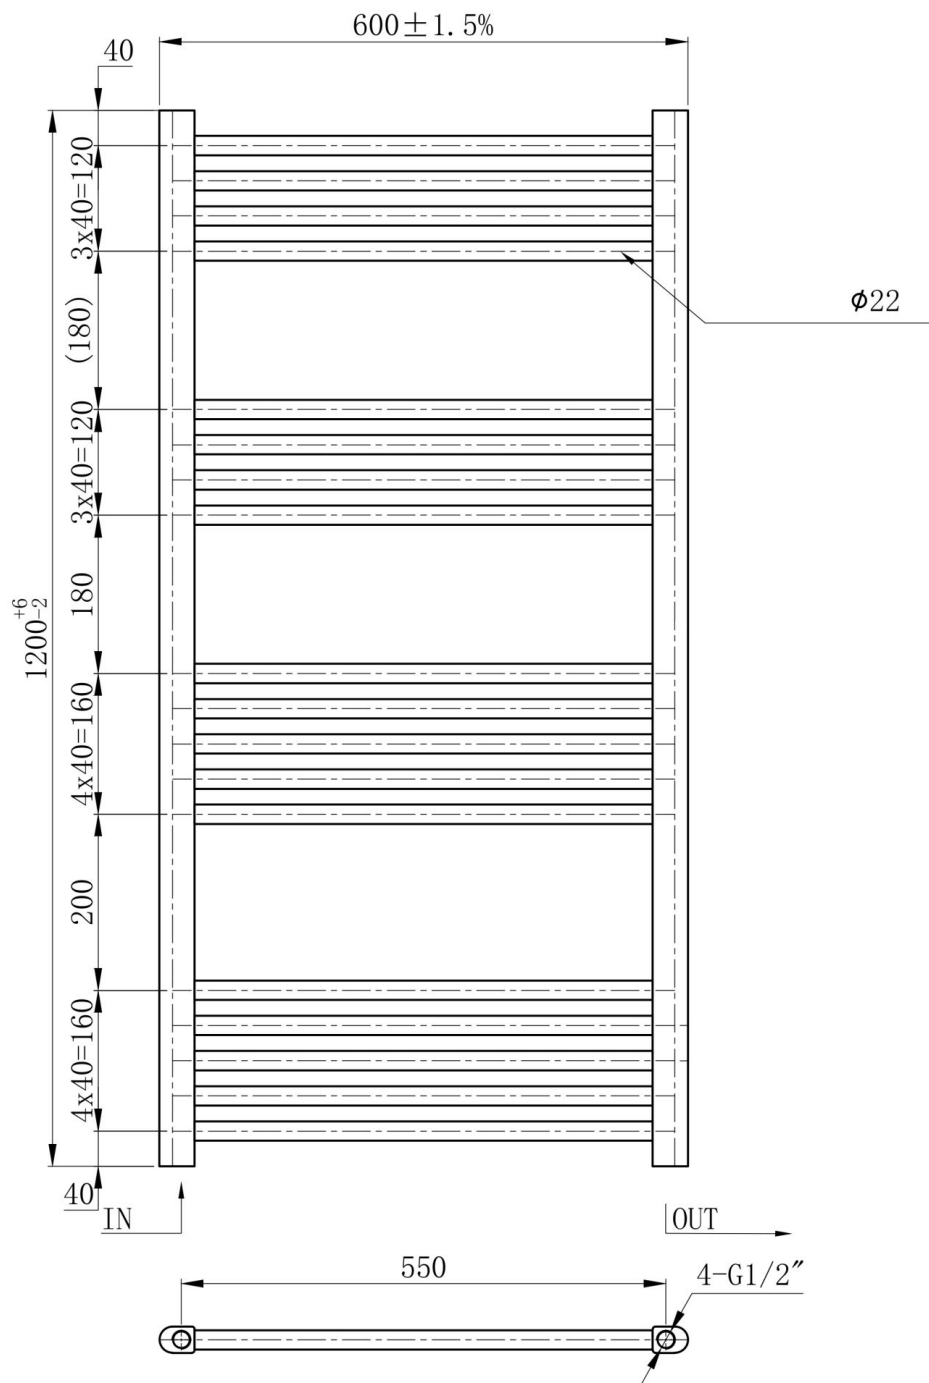

SPECYFIKACJA I DANE TECHNICZNE:

- **wysokość:** 1200 mm,
- **szerokość:** 600 mm,
- **rozstaw przyłączy:** 550 mm,
- **typ podłączenia:** dolne (standardowe 1/2"),
- **ilość żeber:** 18,
- **moc grzewcza:** 75/65/20- 555W,
- **materiał:** stal,
- **gwint:** 1/2",
- **możliwość zamontowania grzałki:** tak,
- **dwojaki system montażu:** tak (poprzez obrót o 180 stopni).

Kup teraz i ciesz się ciepłem, jakiego potrzebujesz!

Schemat Techniczny

Unit: mm

$\phi 22$

IN

OUT

4-G1/2"

Wysokość	1200 mm
Szerokość	600 mm
Rozstaw przyłączy	550 mm
Typ podłączenia	dolne (standardowe 1/2")
Moc	75/65/20- 555W
Ilość żeber	18
Materiał	stal
Gwint	1/2
Możliwość zamontowania grzałki	tak
Dwojaki system montażu	tak (poprzez obrót o 180 stopni)