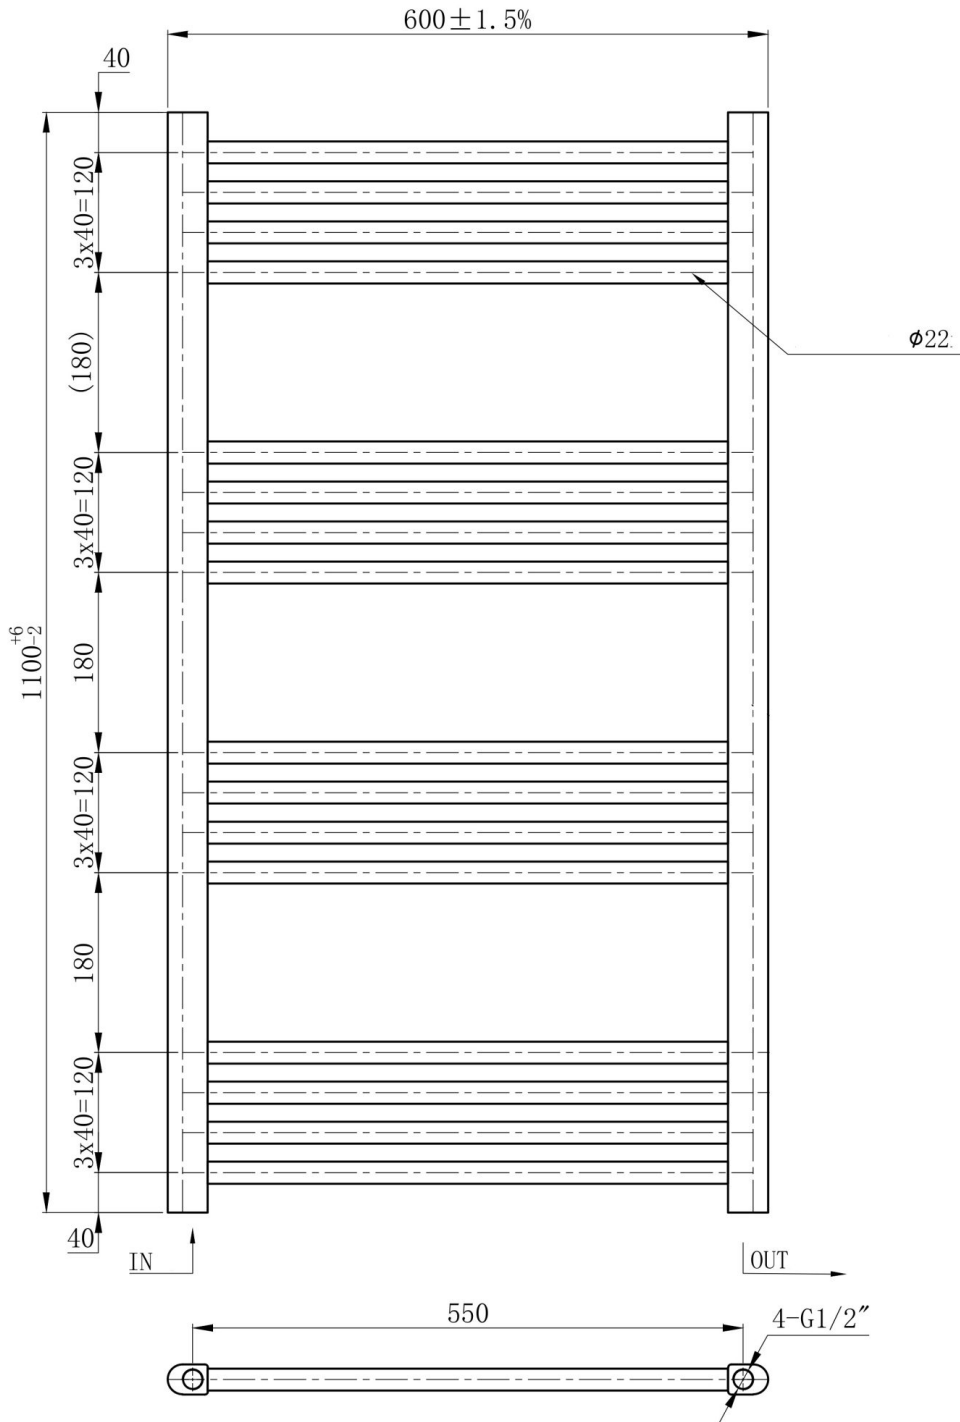

SPECYFIKACJA I DANE TECHNICZNE:

- **wysokość:** 1100 mm,
- **szerokość:** 600 mm,
- **rozstaw przyłączy:** 550 mm,
- **typ podłączenia:** dolne (standardowe 1/2"),
- **moc:** 75/65/20 499W,
- **ilość żeber:** 16,
- **materiał:** stal,
- **gwint:** 1/2",
- **możliwość zamontowania grzałki:** tak,
- **dwojaki system montażu:** tak (poprzez obrót o 180 stopni).

Kup teraz i ciesz się ciepłem, jakiego potrzebujesz!

Schemat Techniczny

Unit: mm

Wysokość	1100 mm
Szerokość	600 mm
Rozstaw przyłączy	550 mm
Typ podłączenia	dolne (standardowe 1/2")
Moc	75/65/20 499W
Ilość żeber	16
Materiał	stal
Gwint	1/2
Możliwość zamontowania grzałki	tak
Dwojaki system montażu	tak (poprzez obrót o 180 stopni)