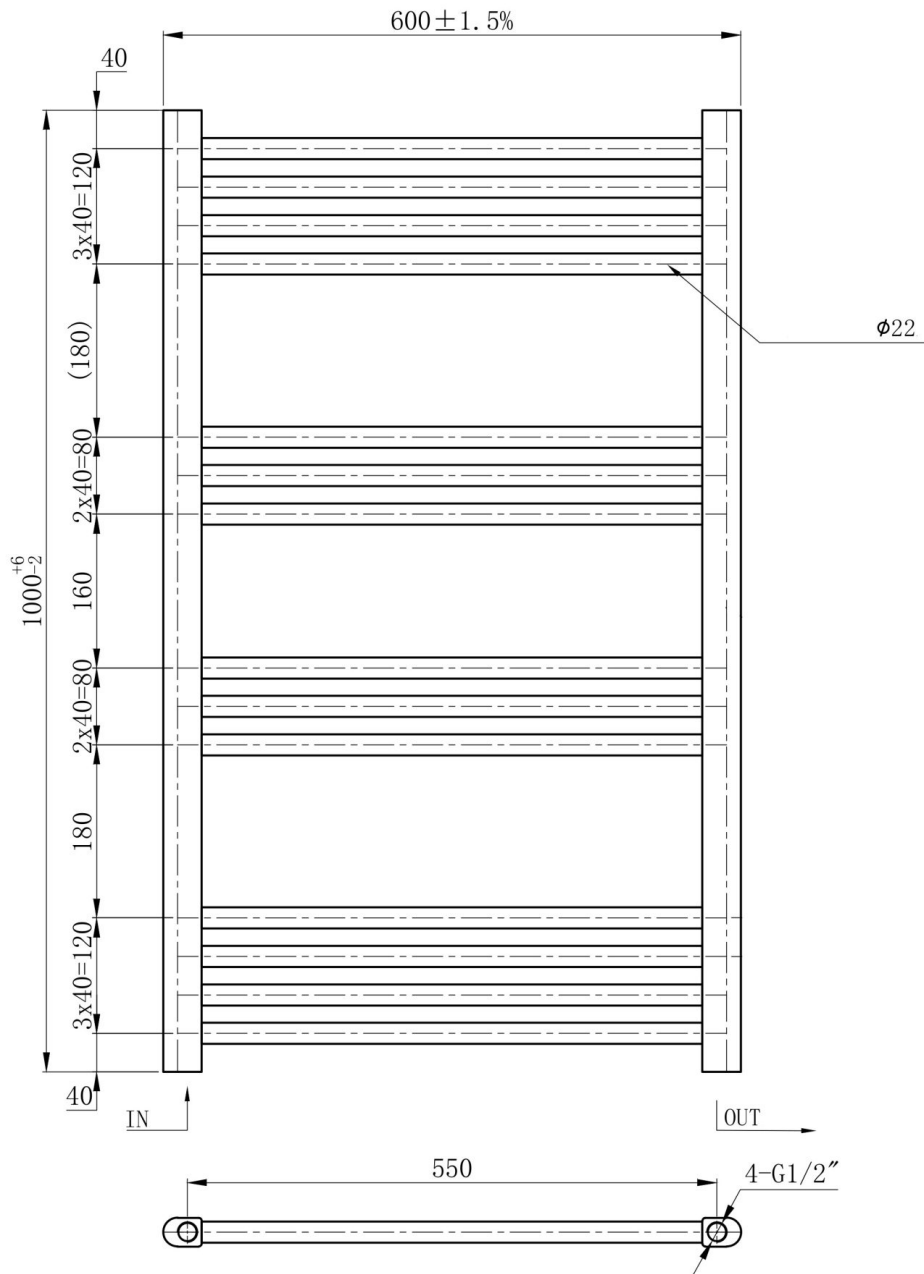

SPECYFIKACJA I DANE TECHNICZNE:

- **wysokość:** 1000 mm,
- **szerokość:** 600 mm,
- **rozstaw przyłączy:** 550 mm,
- **typ podłączenia:** dolne (standardowe 1/2"),
- **moc:** 75/65/20 463W,
- **ilość żeber:** 15,
- **materiał:** stal,
- **gwint:** 1/2",
- **możliwość zamontowania grzałki:** tak,
- **dwojaki system montażu:** tak (poprzez obrót o 180 stopni).

Kup teraz i ciesz się ciepłem, jakiego potrzebujesz!

Schemat Techniczny

Unit: mm

Wysokość	1000 mm
Szerokość	600 mm
Rozstaw przyłączy	550 mm
Typ podłączenia	dolne (standardowe 1/2")
Moc	75/65/20 463W
Ilość żeber	15
Materiał	stal
Gwint	1/2
Możliwość zamontowania grzałki	tak
Dwojaki system montażu	tak (poprzez obrót o 180 stopni)