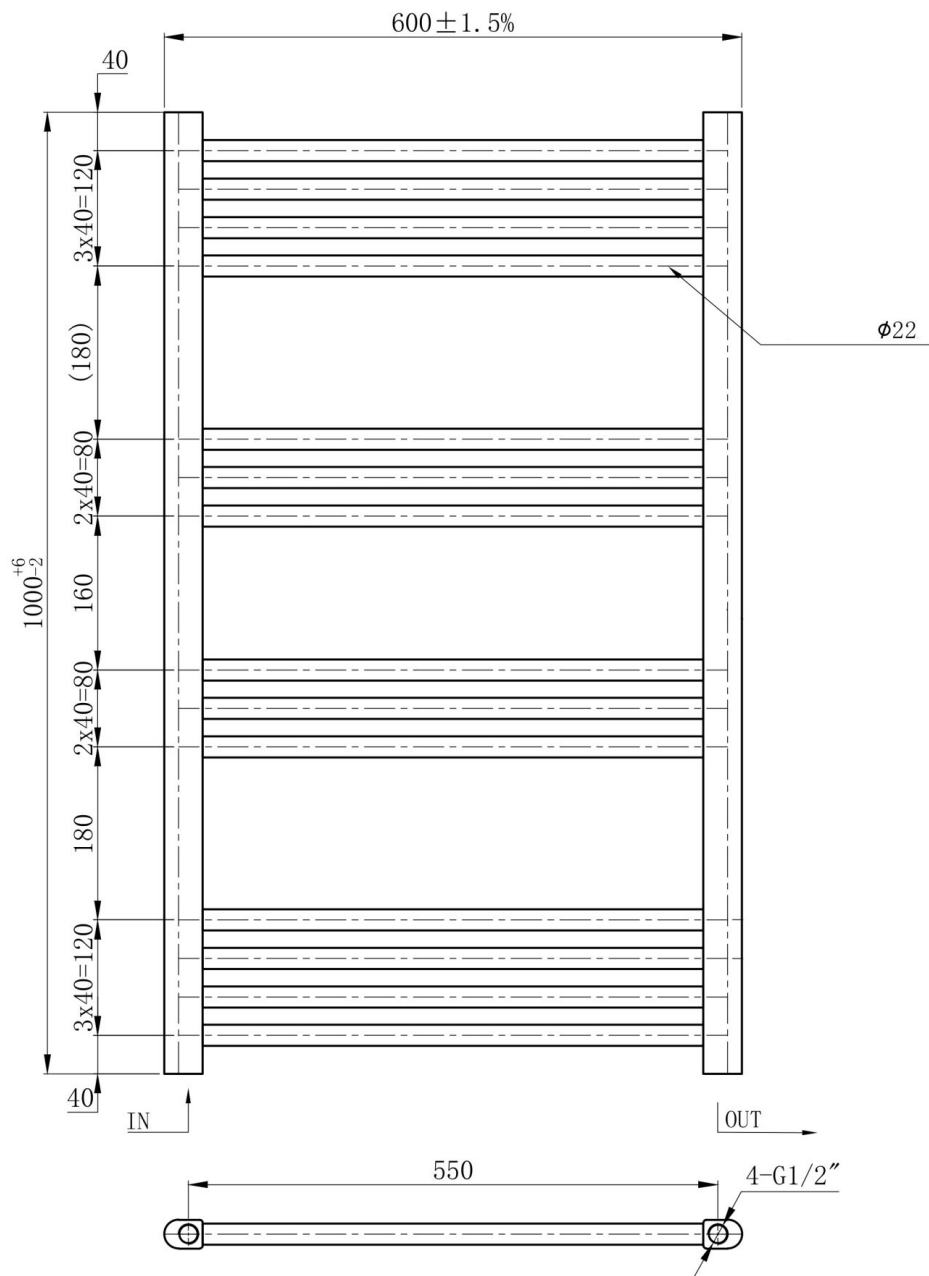

SPECYFIKACJA I DANE TECHNICZNE:

- **wysokość:** 1000 mm,
- **szerokość:** 600 mm,
- **rozstaw przyłączy:** 550 mm,
- **typ podłączenia:** dolne (standardowe 1/2"),
- **moc:** 75/65/20 463W,
- **ilość żeber:** 15,
- **materiał:** stal,
- **gwint:** 1/2",
- **możliwość zamontowania grzałki:** tak,
- **dwojaki system montażu:** tak (poprzez obrót o 180 stopni).

Kup teraz i ciesz się ciepłem, jakiego potrzebujesz!

Schemat Techniczny

Unit: mm

Wysokość	1000 mm
Szerokość	600 mm
Rozstaw przyłączy	550 mm
Typ podłączenia	dolne (standardowe 1/2")
Moc	75/65/20 463W
Ilość żeber	15
Materiał	stal
Gwint	1/2
Możliwość zamontowania grzałki	tak
Dwojaki system montażu	tak (poprzez obrót o 180 stopni)