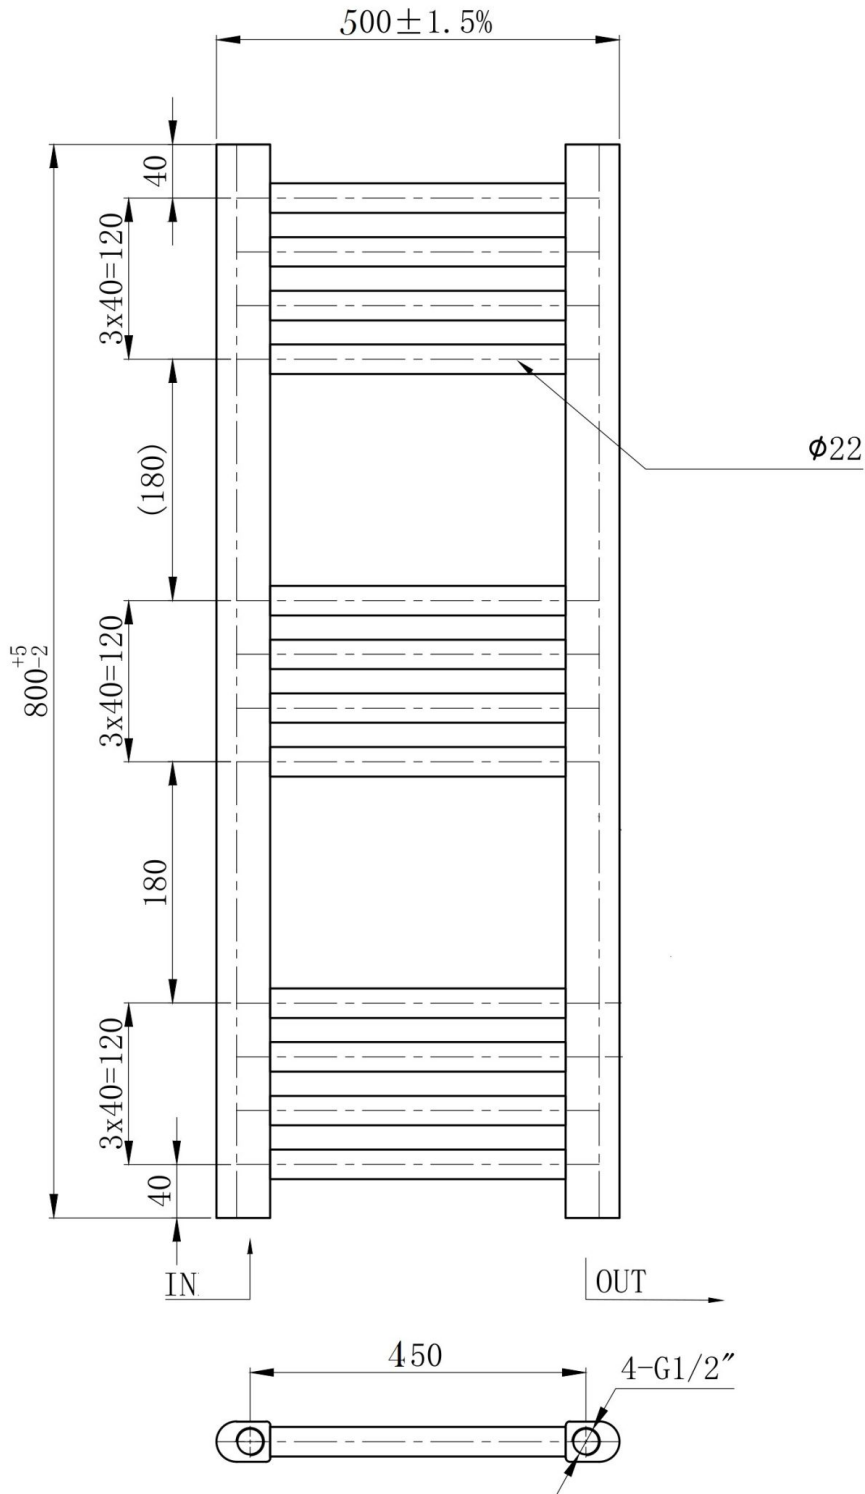

SPECYFIKACJA I DANE TECHNICZNE:

- **wysokość:** 800 mm,
- **szerokość:** 500 mm,
- **rozstaw przyłączy:** 450 mm,
- **typ podłączenia:** dolne (standardowe 1/2"),
- **moc grzewcza:** 75/65/20- 322 W,
- **ilość żeber:** 12,
- **materiał:** stal,
- **gwint:** 1/2",
- **możliwość zamontowania grzałki:** tak,
- **dwojaki system montażu:** tak (poprzez obrót o 180 stopni).

Kup teraz i ciesz się ciepłem, jakiego potrzebujesz!

Schemat Techniczny

Unit: mm

Wysokość	800 mm
Szerokość	500 mm
Rozstaw przyłączy	450 mm
Typ podłączenia	dolne (standardowe 1/2")
Moc	75/65/20- 322 W
Ilość żeber	12
Materiał	stal
Gwint	1/2
Możliwość zamontowania grzałki	tak
Dwojaki system montażu	tak (poprzez obrót o 180 stopni)