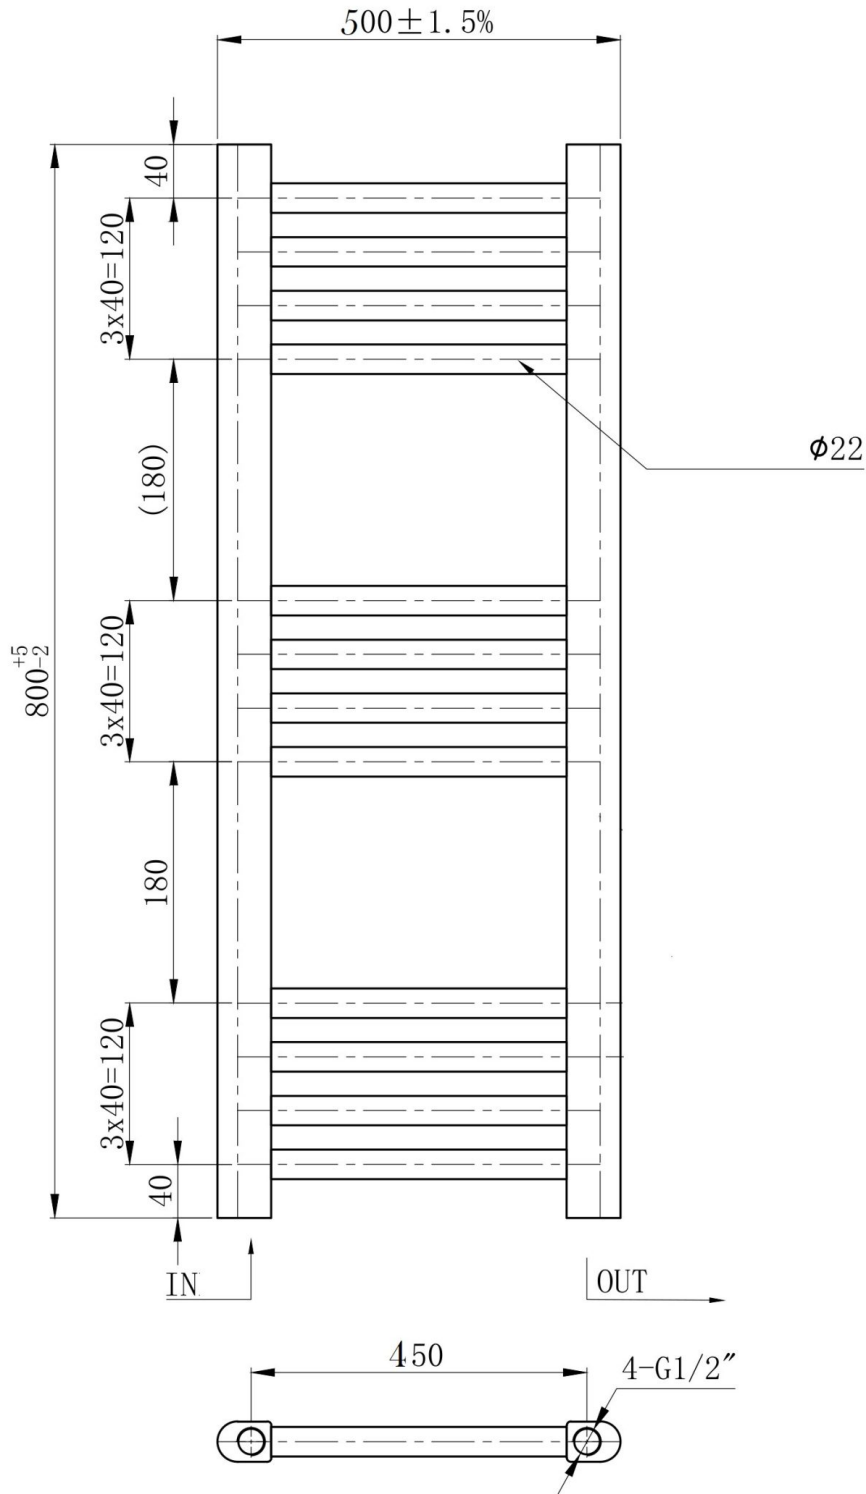

SPECYFIKACJA I DANE TECHNICZNE:

- **wysokość:** 800 mm,
- **szerokość:** 500 mm,
- **rozstaw przyłączy:** 450 mm,
- **typ podłączenia:** dolne (standardowe 1/2"),
- **moc grzewcza:** 75/65/20- 322 W,
- **ilość żeber:** 12,
- **materiał:** stal,
- **gwint:** 1/2",
- **możliwość zamontowania grzałki:** tak,
- **dwojaki system montażu:** tak (poprzez obrót o 180 stopni).

Kup teraz i ciesz się ciepłem, jakiego potrzebujesz!

Schemat Techniczny

Unit: mm

Wysokość	800 mm
Szerokość	500 mm
Rozstaw przyłączy	450 mm
Typ podłączenia	dolne (standardowe 1/2")
Moc	75/65/20- 322 W
Ilość żeber	12
Materiał	stal
Gwint	1/2
Możliwość zamontowania grzałki	tak
Dwojaki system montażu	tak (poprzez obrót o 180 stopni)