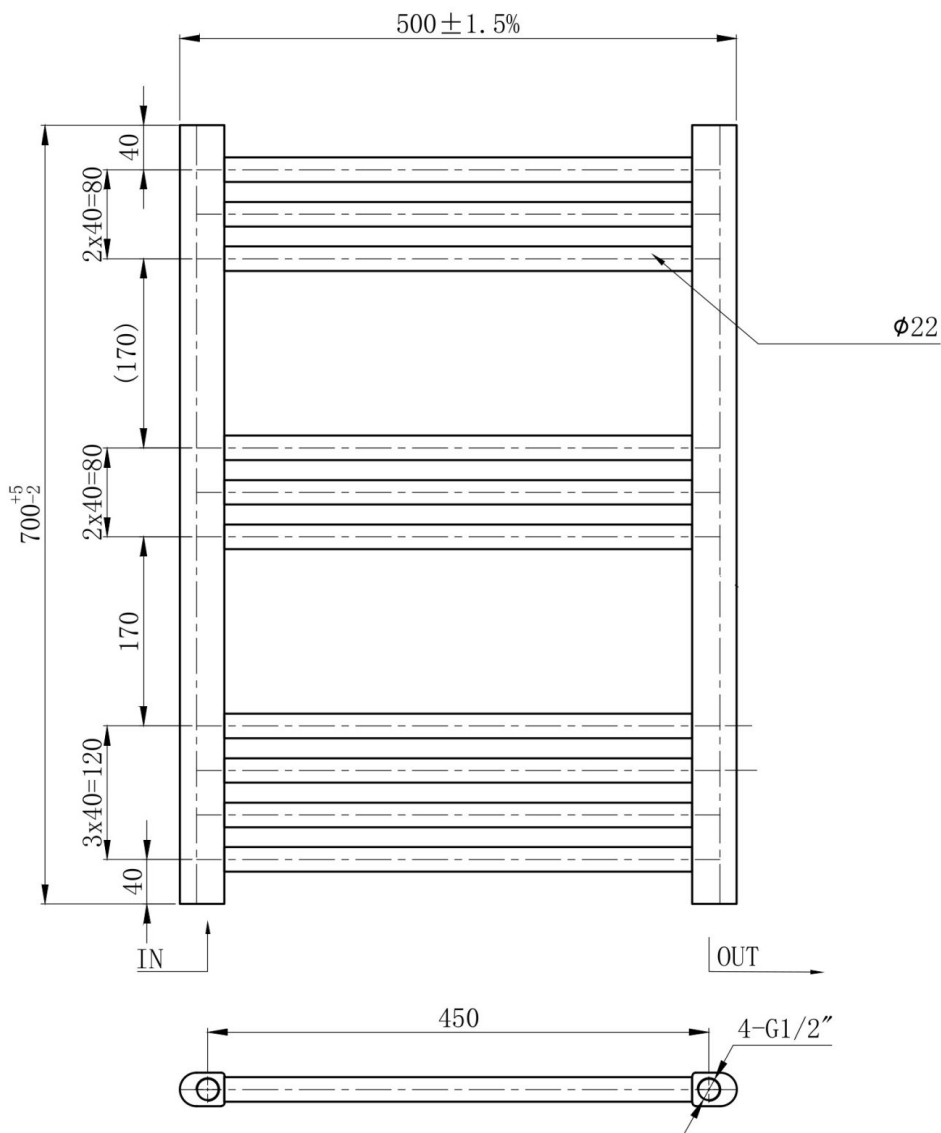

#### SPECYFIKACJA I DANE TECHNICZNE:

- **wysokość:** 700 mm,
- **szerokość:** 500 mm,
- **rozstaw przyłączy:** 450 mm,
- **typ podłączenia:** dolne (standardowe 1/2"),
- **moc grzewcza:** 75/65/20- 273 W,
- **ilość żeber:** 10,
- **materiał:** stal,
- **gwint:** 1/2",
- **możliwość zamontowania grzałki:** tak,
- **dwojaki system montażu:** tak (poprzez obrót o 180 stopni).

---

**Kup teraz** i ciesz się ciepłem, jakiego potrzebujesz!

Schemat Techniczny

Unit: mm

---

<b>Wysokość</b>	700 mm
<b>Szerokość</b>	500 mm
<b>Rozstaw przyłączy</b>	450 mm
<b>Typ podłączenia</b>	dolne (standardowe 1/2")
<b>Moc</b>	75/65/20- 273 W
<b>Ilość żeber</b>	10
<b>Materiał</b>	stal
<b>Gwint</b>	1/2
<b>Możliwość zamontowania grzałki</b>	tak
<b>Dwojaki system montażu</b>	tak (poprzez obrót o 180 stopni)