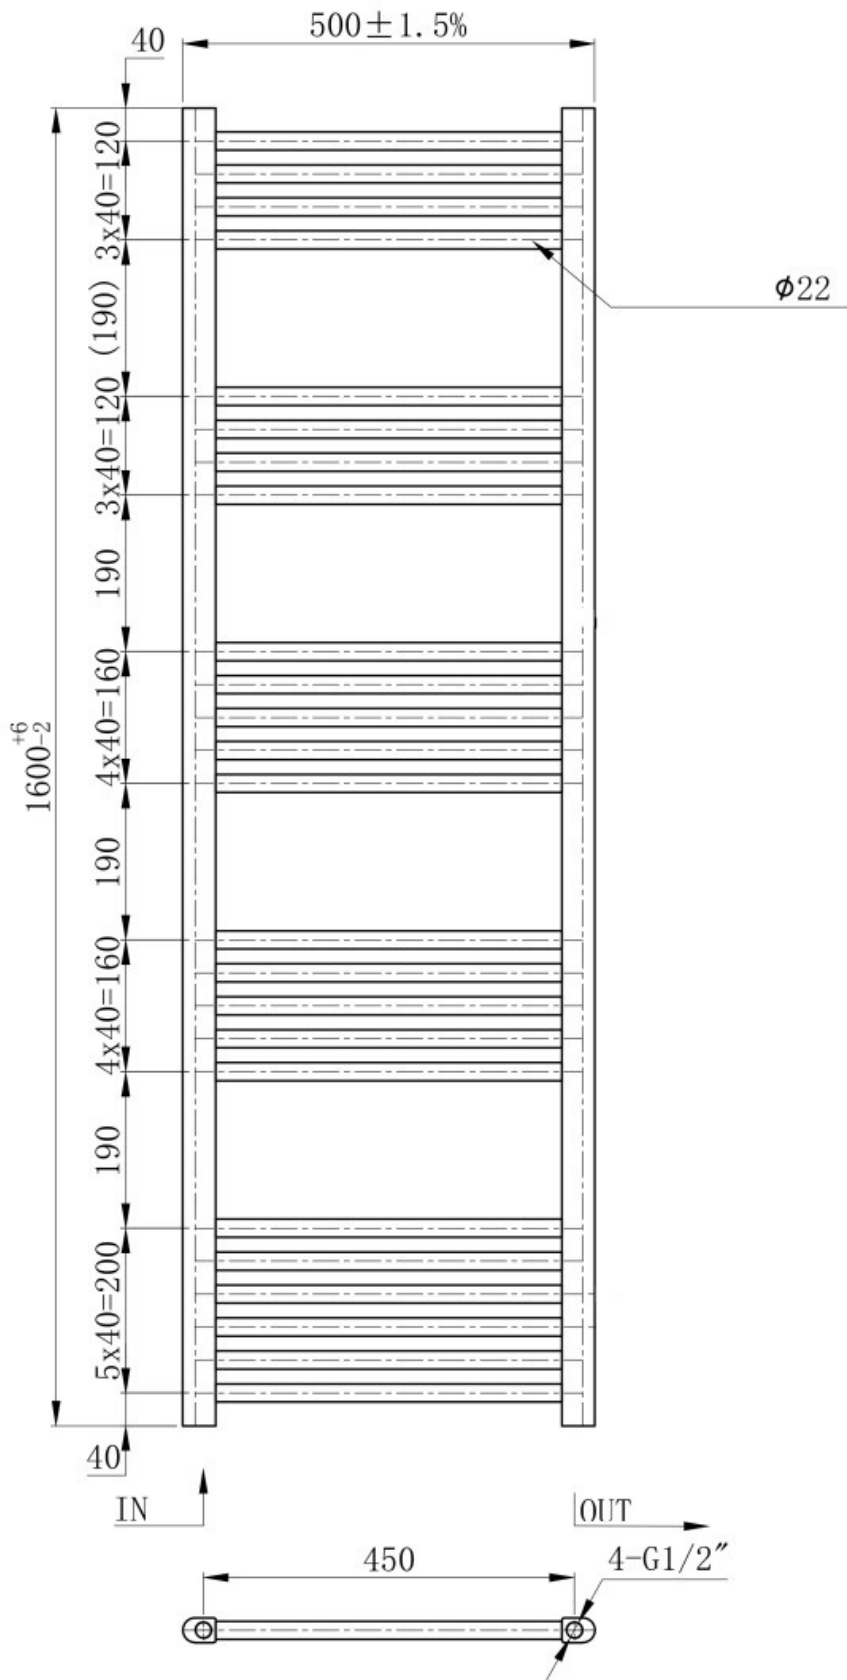

#### SPECYFIKACJA I DANE TECHNICZNE:

- **wysokość:** 1600 mm
- **szerokość:** 500 mm
- **rozstaw przyłączy:** 450 mm
- **typ podłączenia:** dolne (standardowe 1/2")
- **moc grzewcza:** 75/65/20-643 W
- **ilość żeber:** 24
- **materiał:** stal
- **gwint:** 1/2"
- **możliwość zamontowania grzałki:** tak
- **dwojaki system montażu:** tak (poprzez obrót o 180 stopni)

---

**Kup teraz** i ciesz się ciepłem, jakiego potrzebujesz!

Schemat Techniczny

---

<b>Wysokość</b>	1600 mm
<b>Szerokość</b>	500 mm
<b>Rozstaw przyłączy</b>	450 mm
<b>Typ podłączenia</b>	dolne (standardowe 1/2")
<b>Moc</b>	75/65/20-643 W
<b>Ilość żeber</b>	24
<b>Materiał</b>	stal
<b>Gwint</b>	1/2
<b>Możliwość zamontowania grzałki</b>	tak
<b>Dwojaki system montażu</b>	tak (poprzez obrót o 180 stopni)