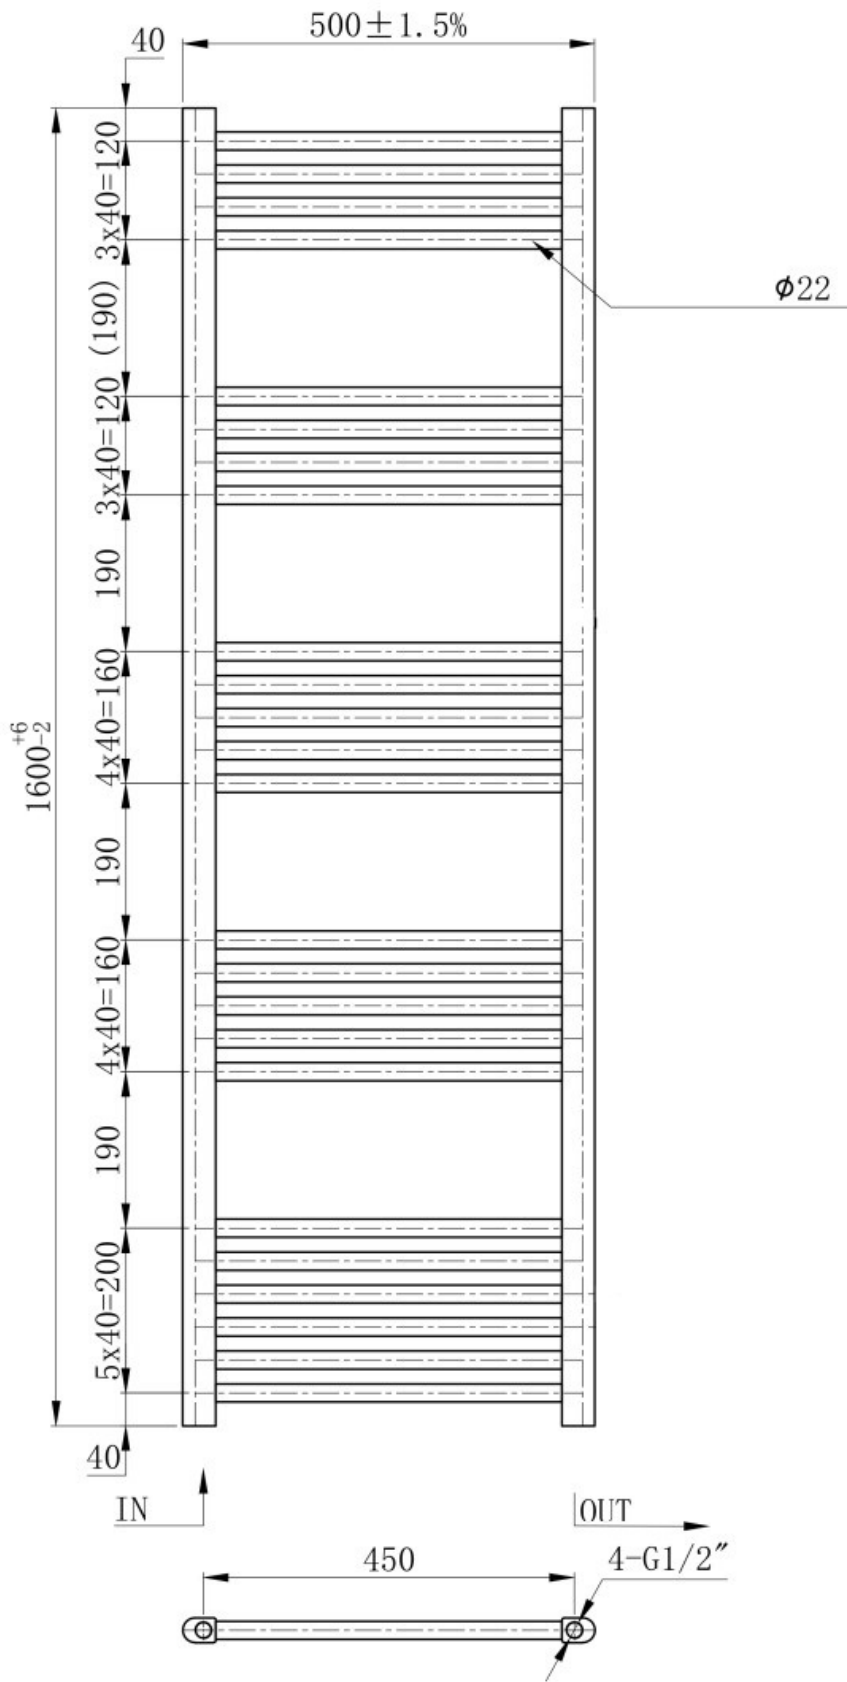

SPECYFIKACJA I DANE TECHNICZNE:

- **wysokość:** 1600 mm
- **szerokość:** 500 mm
- **rozstaw przyłączy:** 450 mm
- **typ podłączenia:** dolne (standardowe 1/2")
- **moc grzewcza:** 75/65/20-643 W
- **ilość żeber:** 24
- **materiał:** stal
- **gwint:** 1/2"
- **możliwość zamontowania grzałki:** tak
- **dwojaki system montażu:** tak (poprzez obrót o 180 stopni)

Kup teraz i ciesz się ciepłem, jakiego potrzebujesz!

Schemat Techniczny

Unit: mm

Wysokość	1600 mm
Szerokość	500 mm
Rozstaw przyłączy	450 mm
Typ podłączenia	dolne (standardowe 1/2")
Moc	75/65/20-643 W
Ilość żeber	24
Materiał	stal
Gwint	1/2
Możliwość zamontowania grzałki	tak
Dwojaki system montażu	tak (poprzez obrót o 180 stopni)