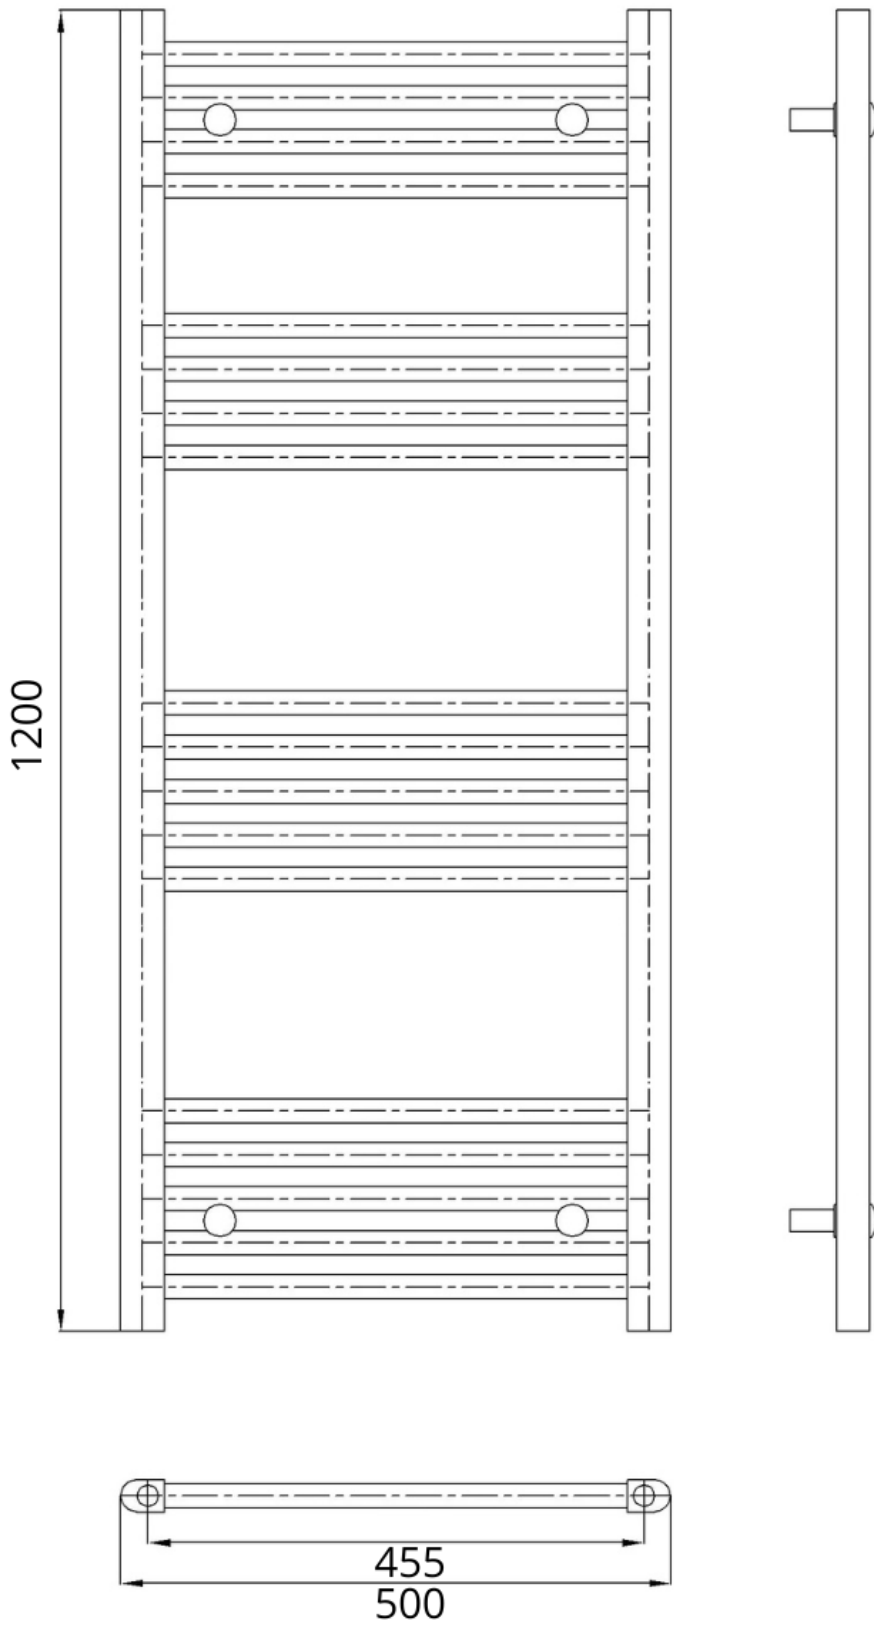

SPECYFIKACJA I DANE TECHNICZNE:

- **wysokość:** 1200 mm,
- **szerokość:** 500 mm,
- **rozstaw przyłączy:** 450 mm,
- **typ podłączenia:** dolne (standardowe 1/2"),
- **moc:** 75/65/20 482W,
- **ilość żeber:** 18,
- **materiał:** stal,
- **gwint:** 1/2",
- **możliwość zamontowania grzałki:** tak,
- **dwojaki system montażu:** tak (poprzez obrót o 180 stopni).

Kup teraz i ciesz się ciepłem, jakiego potrzebujesz!

Schemat Techniczny

Wysokość

1200 mm

Szerokość	500 mm
Rozstaw przyłączy	450 mm
Typ podłączenia	dolne (standardowe 1/2")
Moc	75/65/20 482W
Ilość żeber	18
Materiał	stal
Gwint	1/2
Możliwość zamontowania grzałki	tak
Dwojaki system montażu	tak (poprzez obrót o 180 stopni)