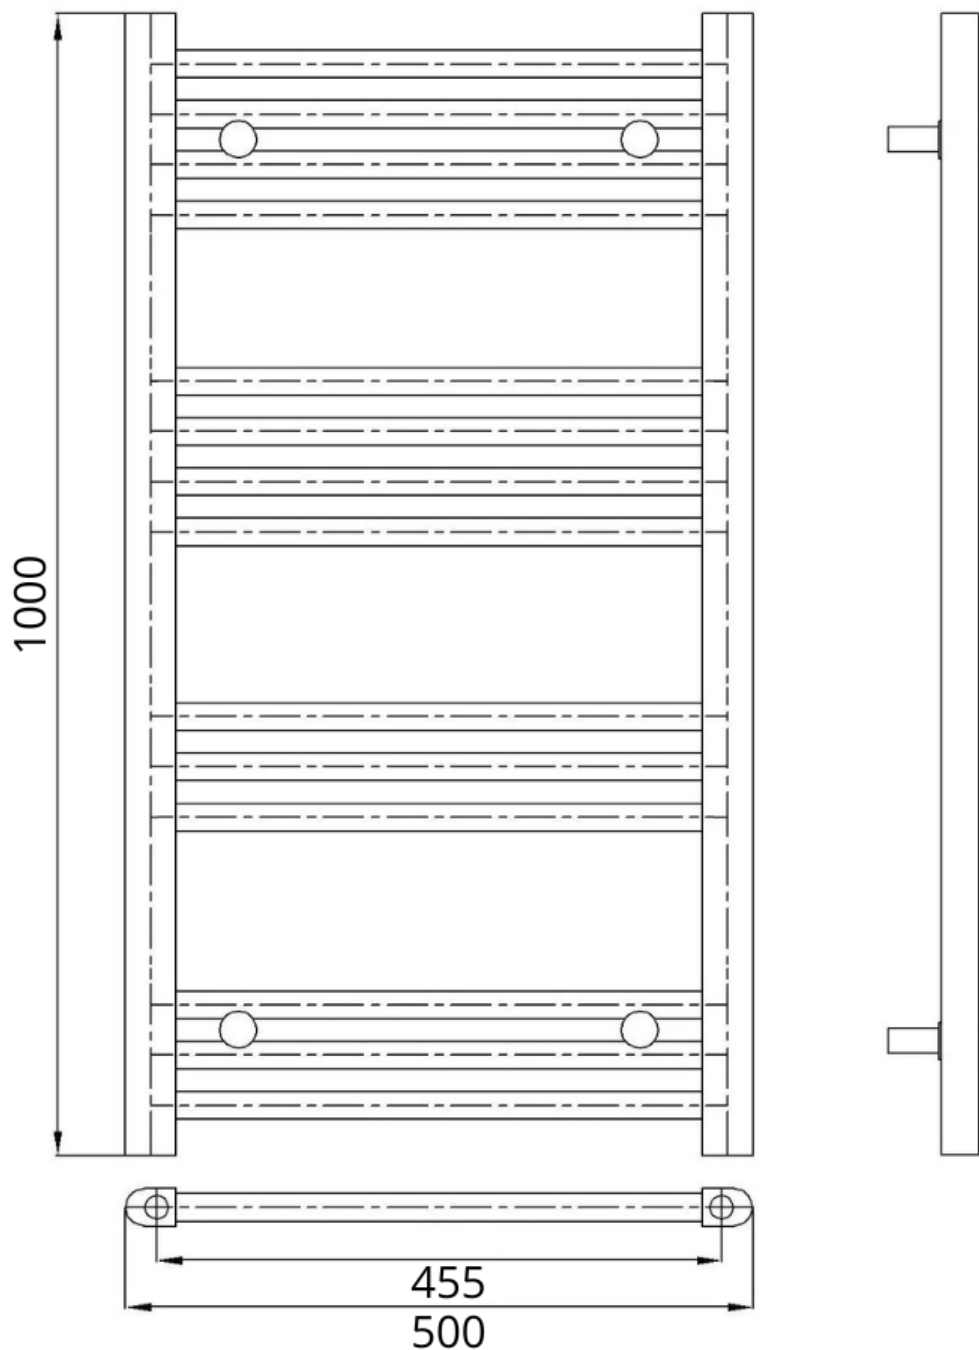

#### SPECYFIKACJA I DANE TECHNICZNE:

- **wysokość:** 1000 mm,
- **szerokość:** 500 mm,
- **rozstaw przyłączy:** 450 mm,
- **typ podłączenia:** dolne (standardowe 1/2"),
- **moc:** 75/65/20 385W,
- **ilość żeber:** 14,
- **materiał:** stal,
- **gwint:** 1/2",
- **możliwość zamontowania grzałki:** tak,
- **dwojaki system montażu:** tak (poprzez obrót o 180 stopni).

## Schemat Techniczny

<b>Wysokość</b>	1000 mm
<b>Szerokość</b>	500 mm
<b>Rozstaw przyłączy</b>	455 mm

---

<b>Typ podłączenia</b>	dolne (standardowe 1/2")
<b>Moc</b>	75/65/20 385W
<b>Ilość żeber</b>	14
<b>Materiał</b>	stal
<b>Gwint</b>	1/2
<b>Możliwość zamontowania grzałki</b>	tak
<b>Dwojaki system montażu</b>	tak (poprzez obrót o 180 stopni)