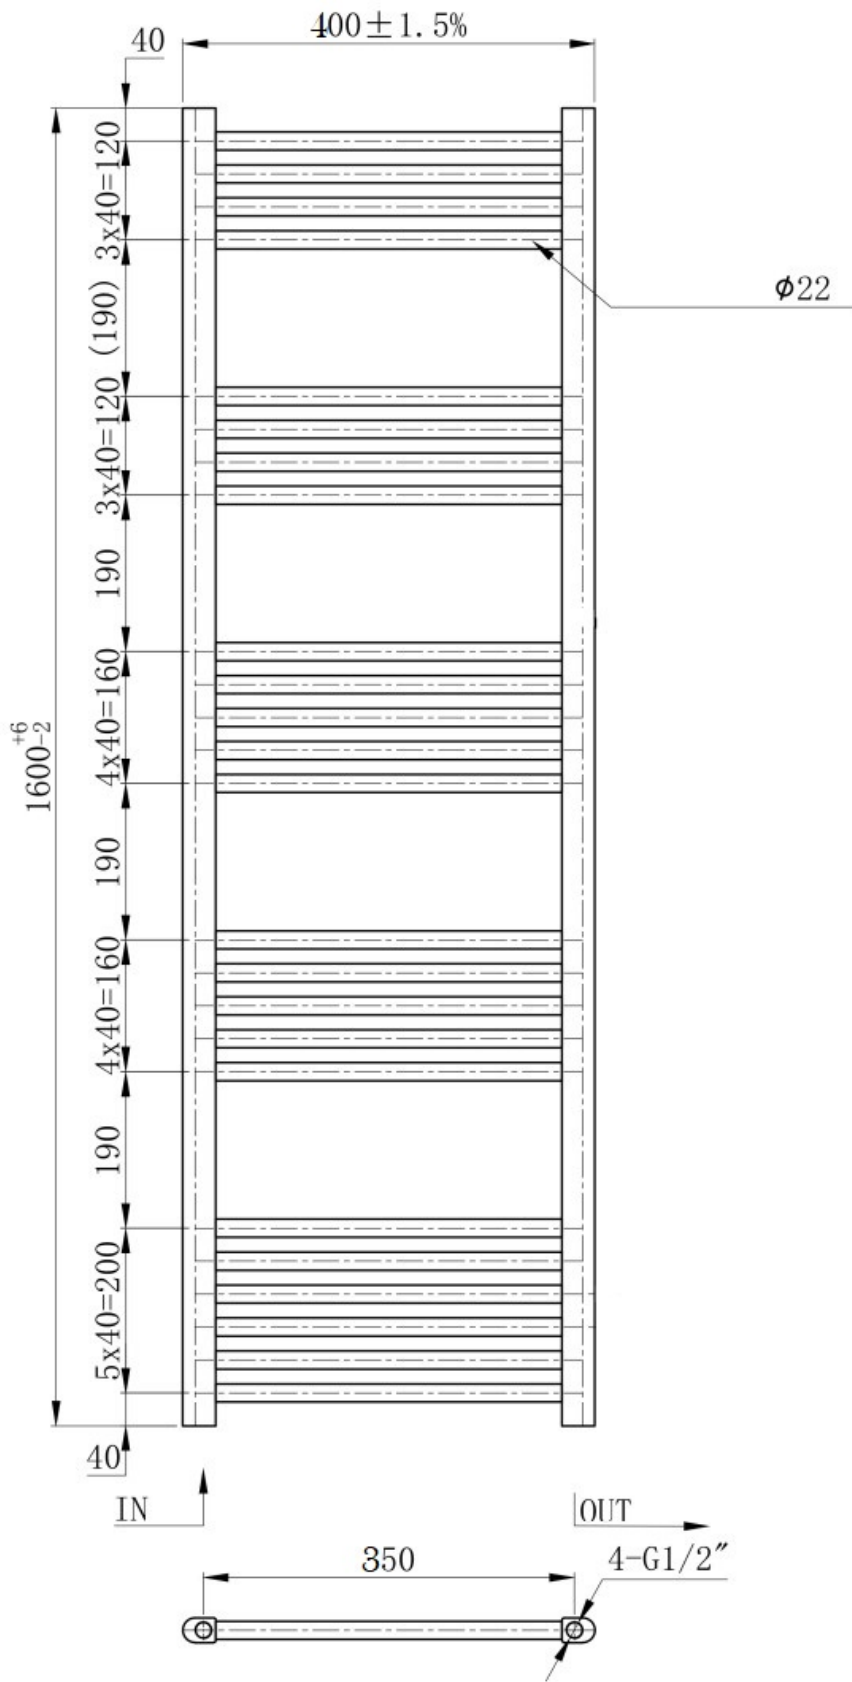

SPECYFIKACJA I DANE TECHNICZNE:

- **wysokość:** 1600 mm,
- **szerokość:** 400 mm,
- **rozstaw przyłączy:** 350 mm,
- **typ podłączenia:** dolne (standardowe 1/2"),
- **moc grzewcza:** 75/65/20- 546 W,
- **ilość żeber:** 24,
- **materiał:** stal,
- **gwint:** 1/2",
- **możliwość zamontowania grzałki:** tak,
- **dwojaki system montażu:** tak (poprzez obrót o 180 stopni).

Kup teraz i ciesz się ciepłem, jakiego potrzebujesz!

Schemat Techniczny

Unit: mm

Wysokość	1600 mm
Szerokość	400 mm
Rozstaw przyłączy	350 mm
Typ podłączenia	dolne (standardowe 1/2")
Moc	75/65/20- 546 W
Ilość żeber	24
Materiał	stal
Gwint	1/2
Możliwość zamontowania grzałki	tak
Dwojaki system montażu	tak (poprzez obrót o 180 stopni)