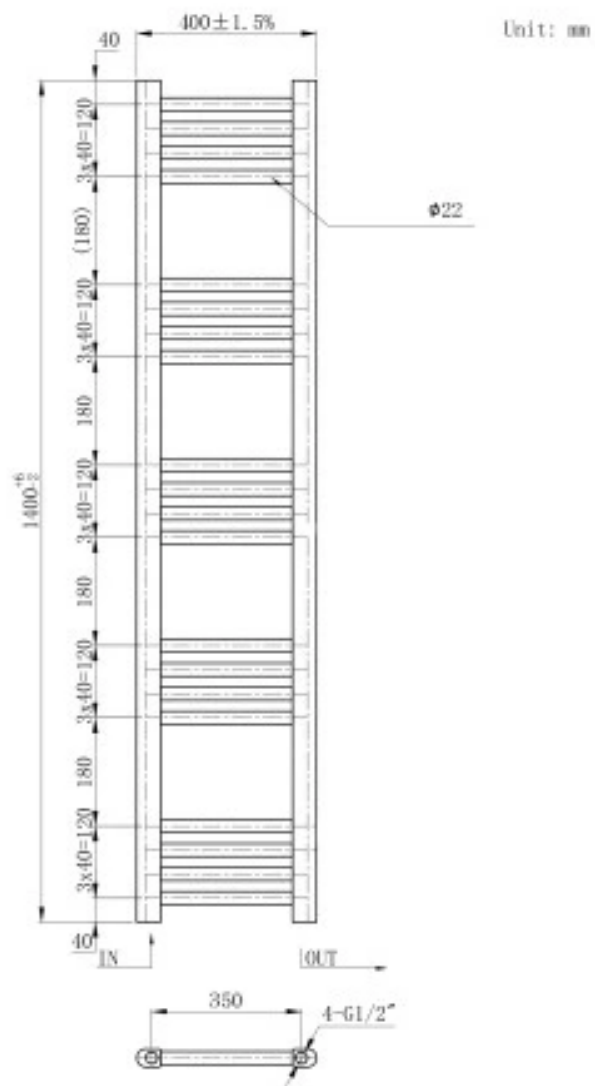

SPECYFIKACJA I DANE TECHNICZNE:

- **wysokość:** 1400 mm,
- **szerokość:** 400 mm,
- **rozstaw przyłączy:** 350 mm,
- **typ podłączenia:** dolne (standardowe 1/2"),
- **moc grzewcza:** 75/65/20-464 W,
- **ilość żeber:** 20,
- **materiał:** stal,
- **gwint:** 1/2",
- **możliwość zamontowania grzałki:** tak,
- **dwojaki system montażu:** tak (poprzez obrót o 180 stopni).

Kup teraz i ciesz się ciepłem, jakiego potrzebujesz!

Schemat Techniczny

Wysokość	1400 mm
Szerokość	400 mm
Rozstaw przyłączy	350 mm
Typ podłączenia	dolne (standardowe 1/2")

Moc	75/65/20-464 W
Ilość żeber	20
Materiał	stal
Gwint	1/2
Możliwość zamontowania grzałki	tak
Dwojaki system montażu	tak (poprzez obrót o 180 stopni)