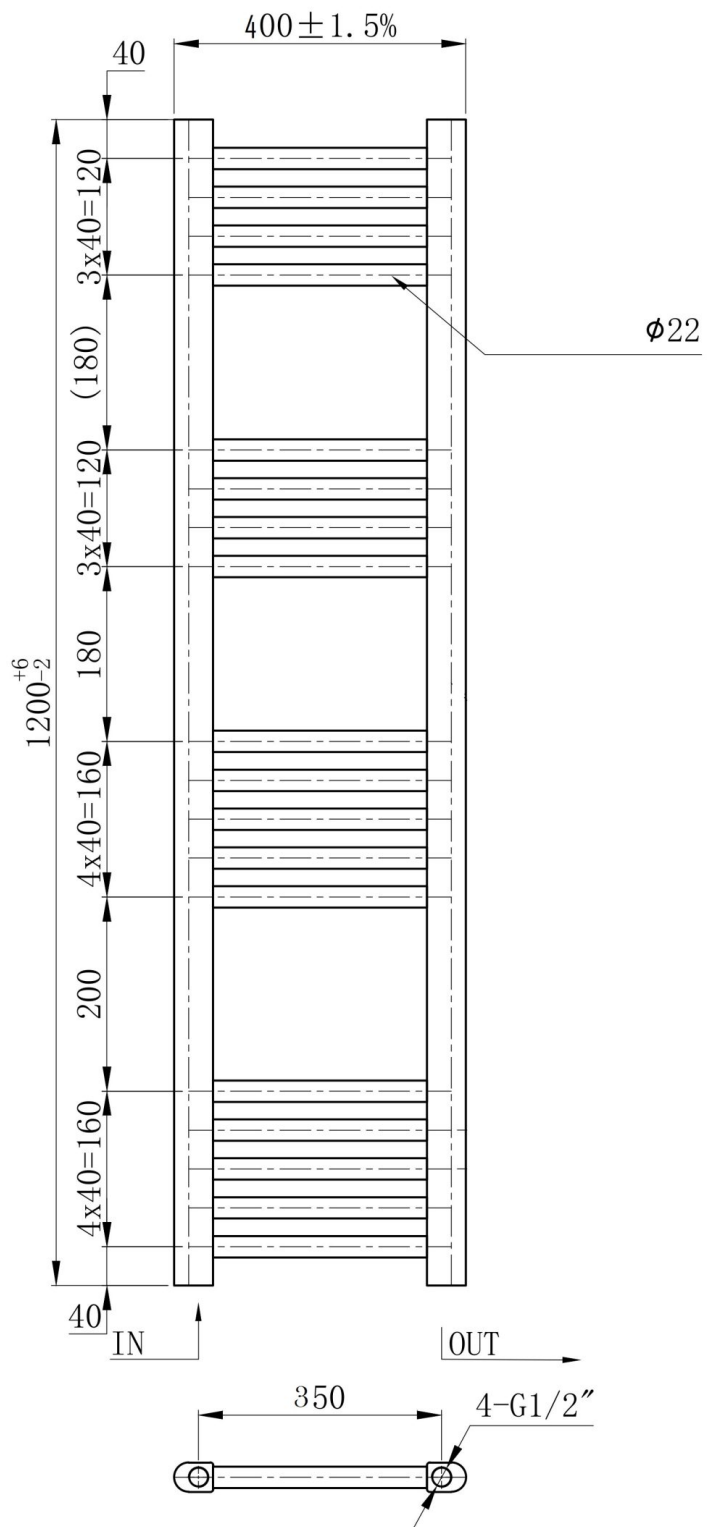

SPECYFIKACJA I DANE TECHNICZNE:

- **wysokość:** 1200 mm,
- **szerokość:** 400 mm,
- **rozstaw przyłączy:** 350 mm,
- **typ podłączenia:** dolne (standardowe 1/2"),
- **moc:** 75/65/20 409W,
- **ilość żeber:** 18,
- **materiał:** stal,
- **gwint:** 1/2",
- **możliwość zamontowania grzałki:** tak,
- **dwojaki system montażu:** tak (poprzez obrót o 180 stopni).

Kup teraz i ciesz się ciepłem, jakiego potrzebujesz!

Schemat Techniczny

Unit: mm

Wysokość	1200 mm
Szerokość	400 mm
Rozstaw przyłączy	350 mm
Typ podłączenia	dolne (standardowe 1/2")
Moc	75/65/20 409W
Ilość żeber	18
Materiał	stal
Gwint	1/2
Możliwość zamontowania grzałki	tak
Dwojaki system montażu	tak (poprzez obrót o 180 stopni)