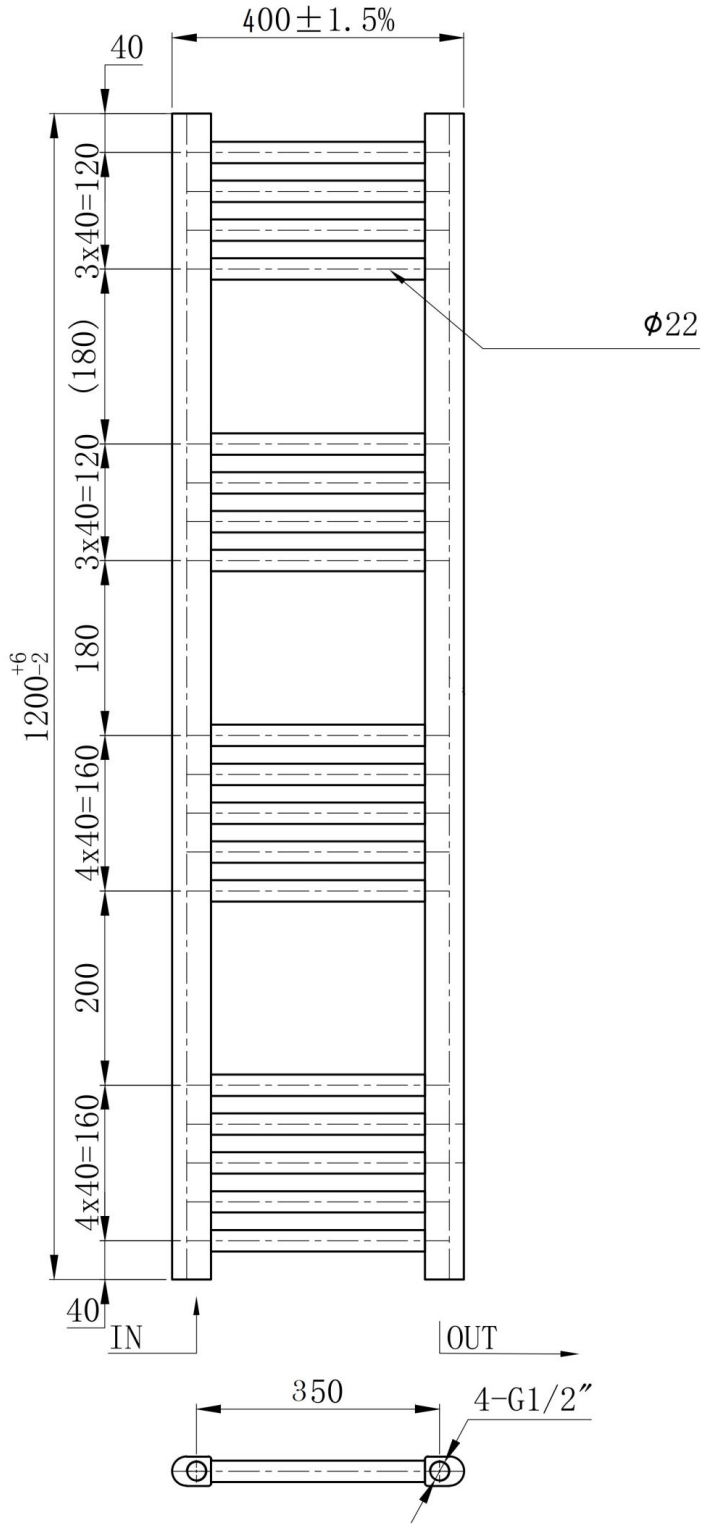

SPECYFIKACJA I DANE TECHNICZNE:

- **wysokość:** 1200 mm,
- **szerokość:** 400 mm,
- **rozstaw przyłączy:** 350 mm,
- **typ podłączenia:** dolne (standardowe 1/2"),
- **moc:** 75/65/20 409W,
- **ilość żeber:** 18,
- **materiał:** stal,
- **gwint:** 1/2",
- **możliwość zamontowania grzałki:** tak,
- **dwojaki system montażu:** tak (poprzez obrót o 180 stopni).

Kup teraz i ciesz się ciepłem, jakiego potrzebujesz!

Schemat Techniczny

Unit: mm

| | |
|---------------------------------------|----------------------------------|
| Wysokość | 1200 mm |
| Szerokość | 400 mm |
| Rozstaw przyłączy | 350 mm |
| Typ podłączenia | dolne (standardowe 1/2") |
| Moc | 75/65/20 409W |
| Ilość żeber | 18 |
| Materiał | stal |
| Gwint | 1/2 |
| Możliwość zamontowania grzałki | tak |
| Dwojaki system montażu | tak (poprzez obrót o 180 stopni) |