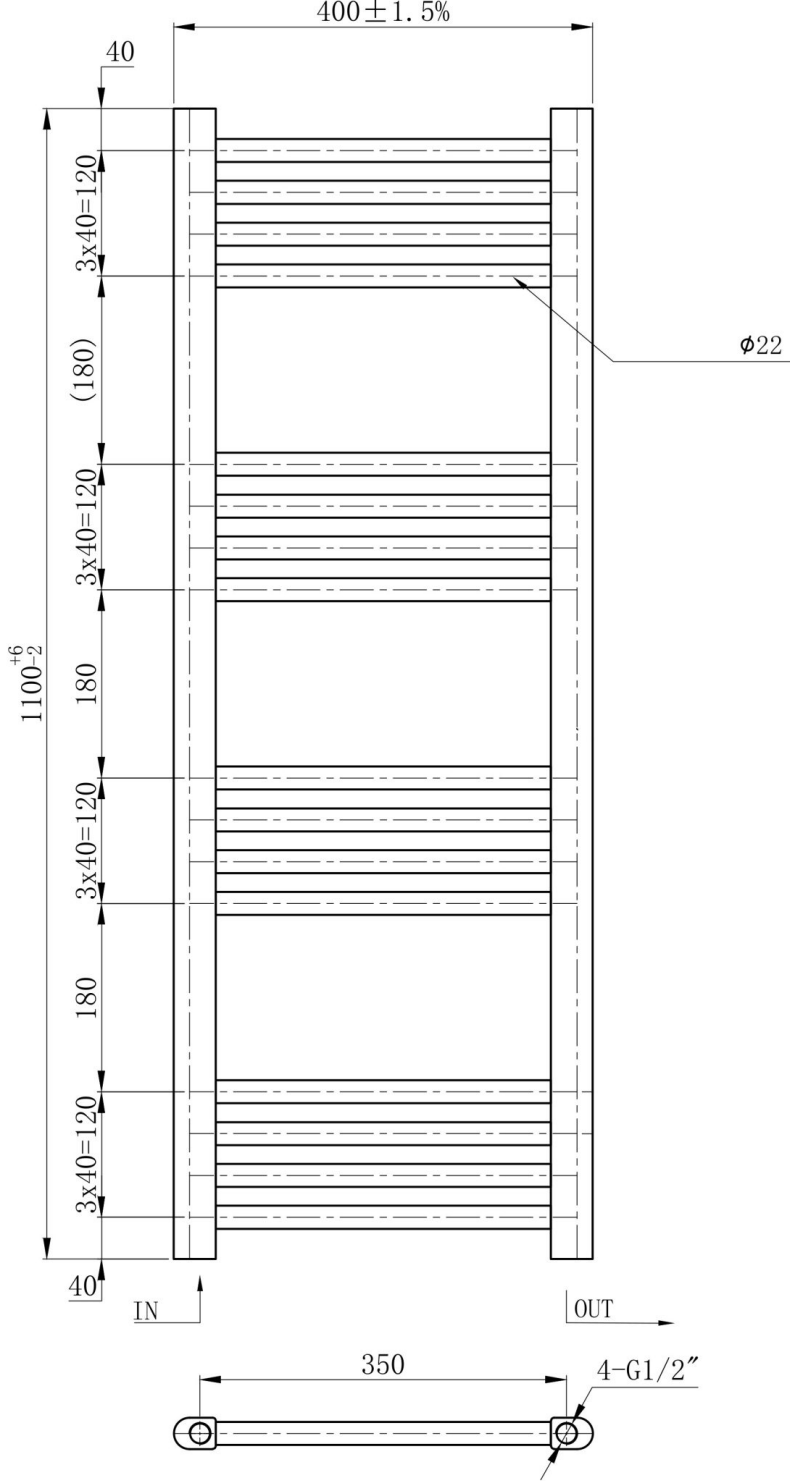

SPECYFIKACJA I DANE TECHNICZNE:

- **wysokość:** 1100 mm,
- **szerokość:** 400 mm,
- **rozstaw przyłączy:** 350 mm,
- **typ podłączenia:** dolne (standardowe 1/2"),
- **moc:** 75/65/20 369W,
- **ilość żeber:** 16,
- **materiał:** stal,
- **gwint:** 1/2",
- **możliwość zamontowania grzałki:** tak,
- **dwojaki system montażu:** tak (poprzez obrót o 180 stopni).

Kup teraz i ciesz się ciepłem, jakiego potrzebujesz!

Schemat Techniczny

Unit: mm

Wysokość	1100 mm
Szerokość	400 mm
Rozstaw przyłączy	350 mm
Typ podłączenia	dolne (standardowe 1/2")
Moc	75/65/20 369W
Ilość żeber	16
Materiał	stal
Gwint	1/2
Możliwość zamontowania grzałki	tak
Dwojaki system montażu	tak (poprzez obrót o 180 stopni)