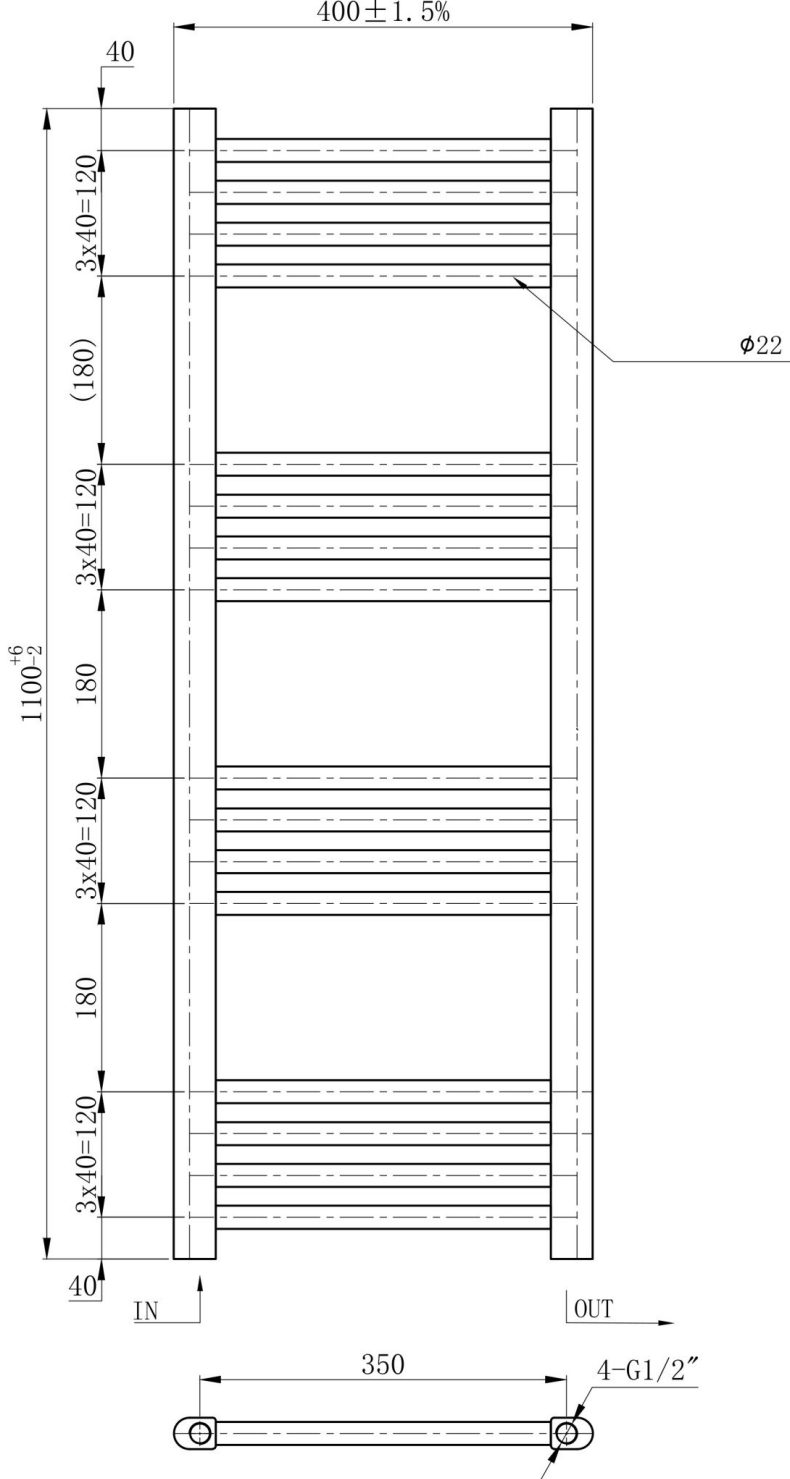

SPECYFIKACJA I DANE TECHNICZNE:

- **wysokość:** 1100 mm,
- **szerokość:** 400 mm,
- **rozstaw przyłączy:** 350 mm,
- **typ podłączenia:** dolne (standardowe 1/2"),
- **moc:** 75/65/20 369W,
- **ilość żeber:** 16,
- **materiał:** stal,
- **gwint:** 1/2",
- **możliwość zamontowania grzałki:** tak,
- **dwojaki system montażu:** tak (poprzez obrót o 180 stopni).

Kup teraz i ciesz się ciepłem, jakiego potrzebujesz!

Schemat Techniczny

Unit: mm

Wysokość	1100 mm
Szerokość	400 mm
Rozstaw przyłączy	350 mm
Typ podłączenia	dolne (standardowe 1/2")
Moc	75/65/20 369W
Ilość żeber	16
Materiał	stal
Gwint	1/2
Możliwość zamontowania grzałki	tak
Dwojaki system montażu	tak (poprzez obrót o 180 stopni)