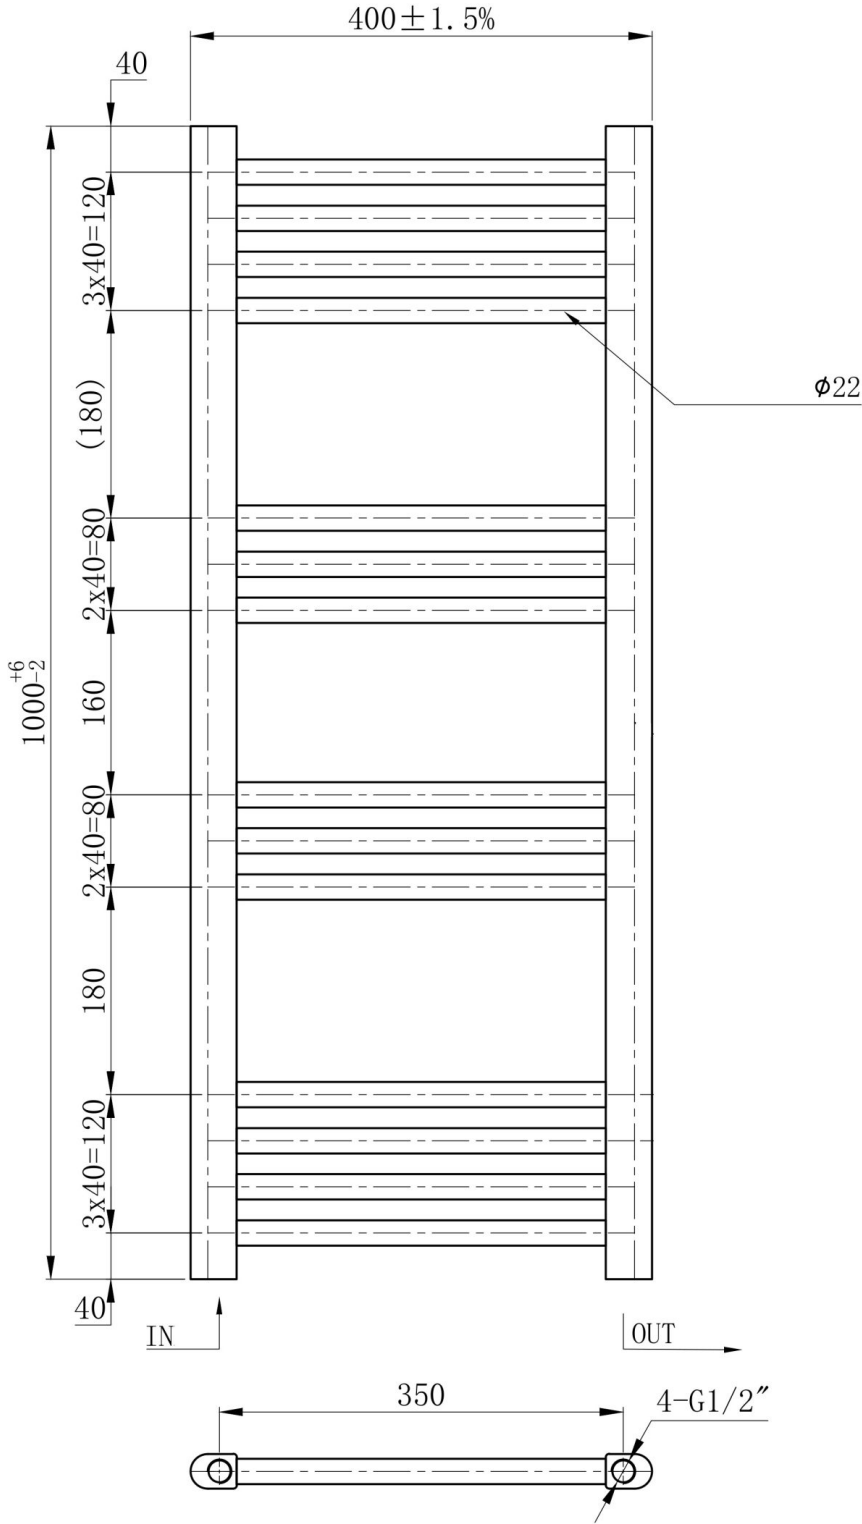

#### SPECYFIKACJA I DANE TECHNICZNE:

- **wysokość:** 1000 mm,
- **szerokość:** 400 mm,
- **rozstaw przyłączy:** 350 mm,
- **typ podłączenia:** dolne (standardowe 1/2"),
- **moc:** 75/65/20 328W,
- **ilość żeber:** 14,
- **materiał:** stal,
- **gwint:** 1/2",
- **możliwość zamontowania grzałki:** tak,
- **dwojaki system montażu:** tak (poprzez obrót o 180 stopni).

---

**Kup teraz** i ciesz się ciepłem, jakiego potrzebujesz!

Schemat Techniczny

Unit: mm

---

<b>Wysokość</b>	1000 mm
<b>Szerokość</b>	400 mm
<b>Rozstaw przyłączy</b>	350 mm
<b>Typ podłączenia</b>	dolne (standardowe 1/2")
<b>Moc</b>	75/65/20 328W
<b>Ilość żeber</b>	14
<b>Materiał</b>	stal
<b>Gwint</b>	1/2
<b>Możliwość zamontowania grzałki</b>	tak
<b>Dwojaki system montażu</b>	tak (poprzez obrót o 180 stopni)