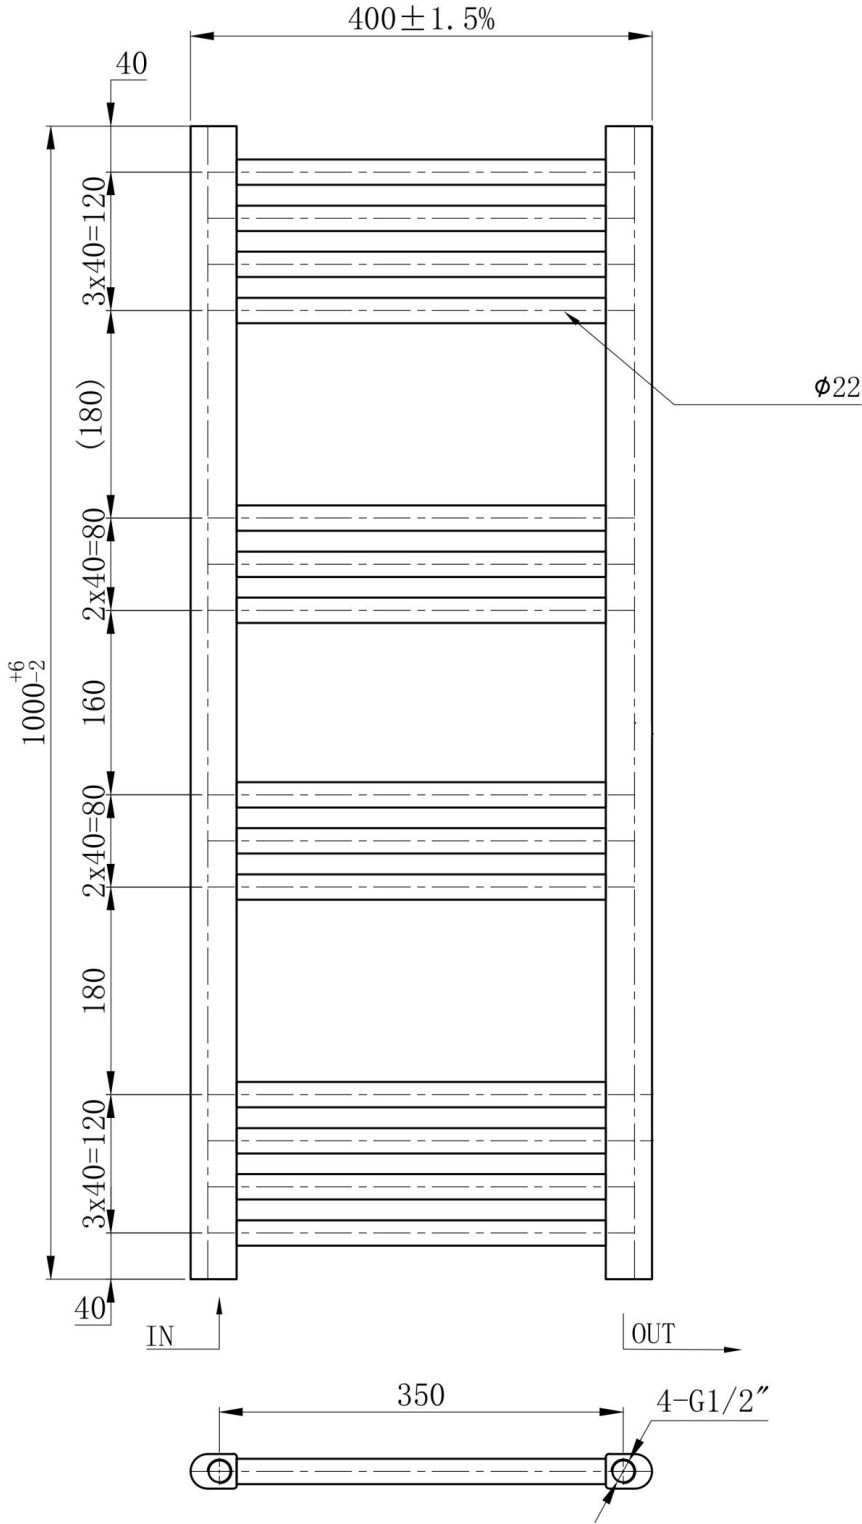

SPECYFIKACJA I DANE TECHNICZNE:

- **wysokość:** 1000 mm,
- **szerokość:** 400 mm,
- **rozstaw przyłączy:** 350 mm,
- **typ podłączenia:** dolne (standardowe 1/2"),
- **moc:** 75/65/20 328W,
- **ilość żeber:** 14,
- **materiał:** stal,
- **gwint:** 1/2",
- **możliwość zamontowania grzałki:** tak,
- **dwojaki system montażu:** tak (poprzez obrót o 180 stopni).

Kup teraz i ciesz się ciepłem, jakiego potrzebujesz!

Schemat Techniczny

Unit: mm

Wysokość	1000 mm
Szerokość	400 mm
Rozstaw przyłączy	350 mm
Typ podłączenia	dolne (standardowe 1/2")
Moc	75/65/20 328W
Ilość żeber	14
Materiał	stal
Gwint	1/2
Możliwość zamontowania grzałki	tak
Dwojaki system montażu	tak (poprzez obrót o 180 stopni)