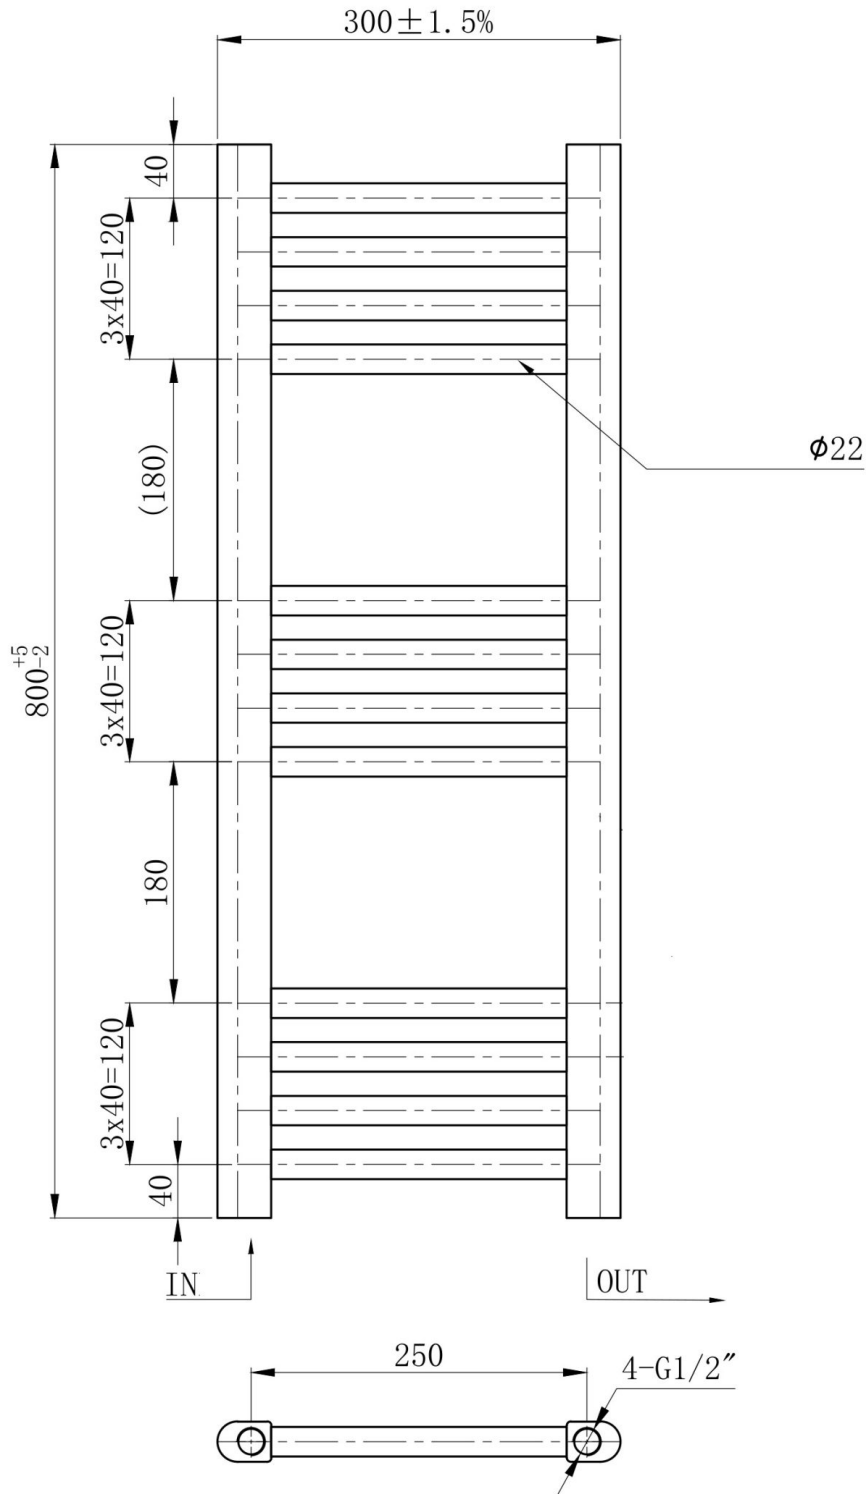

#### SPECYFIKACJA I DANE TECHNICZNE:

- **wysokość:** 800 mm,
- **szerokość:** 300 mm,
- **rozstaw przyłączy:** 250 mm,
- **typ podłączenia:** dolne (standardowe 1/2"),
- **moc grzewcza:** 75/65/20- 224 W,
- **ilość żeber:** 12,
- **materiał:** stal,
- **gwint:** 1/2",
- **możliwość zamontowania grzałki:** tak,
- **dwojaki system montażu:** tak (poprzez obrót o 180 stopni).

---

**Kup teraz** i ciesz się ciepłem, jakiego potrzebujesz!

Schemat Techniczny

Unit: mm

---

<b>Wysokość</b>	800 mm
<b>Szerokość</b>	300 mm
<b>Rozstaw przyłączy</b>	250 mm
<b>Typ podłączenia</b>	dolne (standardowe 1/2")
<b>Moc</b>	75/65/20- 224 W
<b>Ilość żeber</b>	12
<b>Materiał</b>	stal
<b>Gwint</b>	1/2
<b>Możliwość zamontowania grzałki</b>	tak
<b>Dwojaki system montażu</b>	tak (poprzez obrót o 180 stopni)