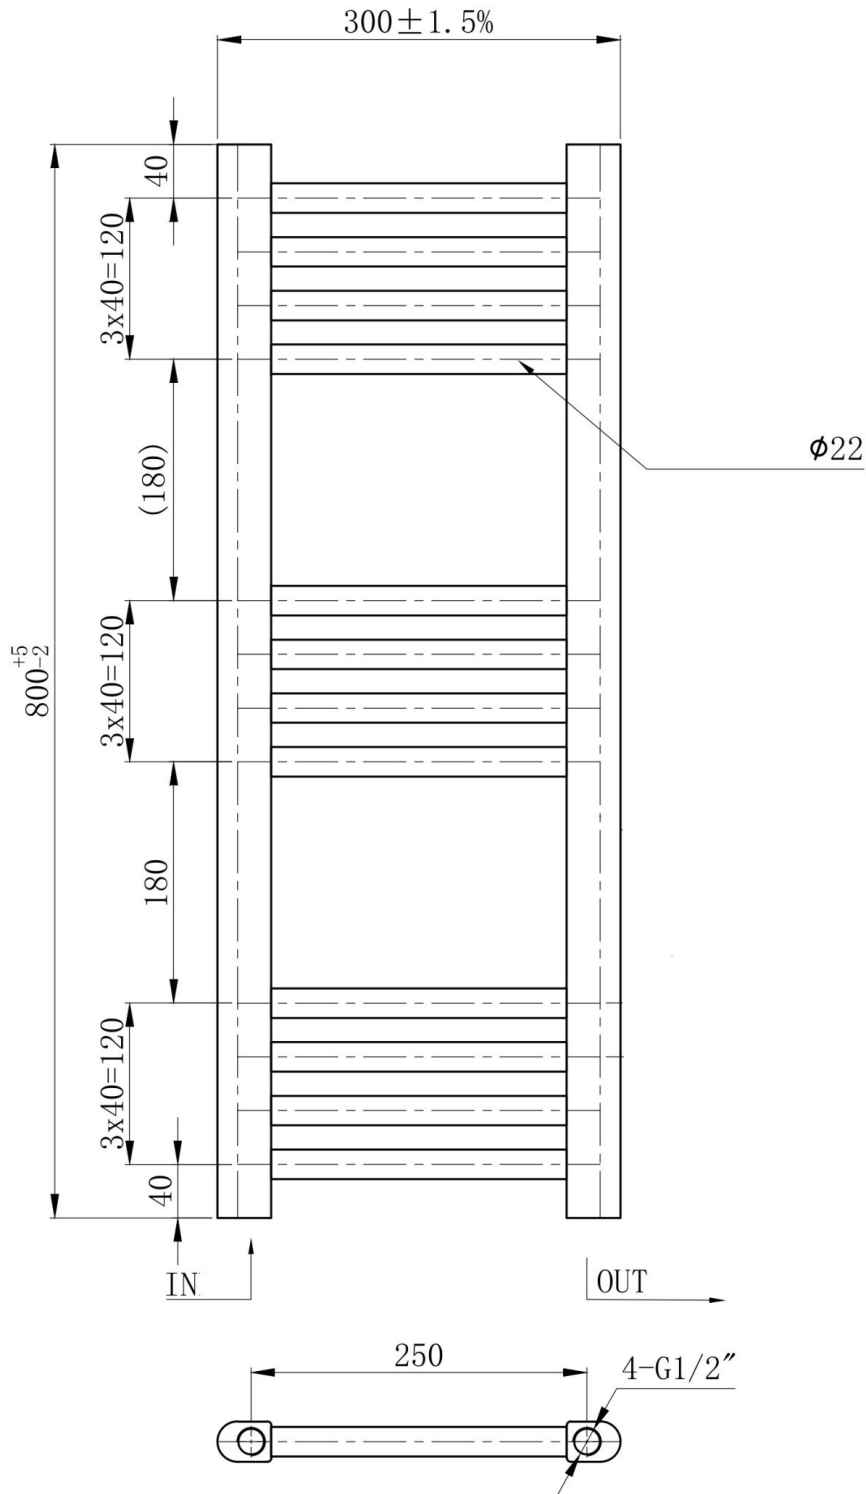

SPECYFIKACJA I DANE TECHNICZNE:

- **wysokość:** 800 mm,
- **szerokość:** 300 mm,
- **rozstaw przyłączy:** 250 mm,
- **typ podłączenia:** dolne (standardowe 1/2"),
- **moc grzewcza:** 75/65/20- 224 W,
- **ilość żeber:** 12,
- **materiał:** stal,
- **gwint:** 1/2",
- **możliwość zamontowania grzałki:** tak,
- **dwojaki system montażu:** tak (poprzez obrót o 180 stopni).

Kup teraz i ciesz się ciepłem, jakiego potrzebujesz!

Schemat Techniczny

Unit: mm

Wysokość	800 mm
Szerokość	300 mm
Rozstaw przyłączy	250 mm
Typ podłączenia	dolne (standardowe 1/2")
Moc	75/65/20- 224 W
Ilość żeber	12
Materiał	stal
Gwint	1/2
Możliwość zamontowania grzałki	tak
Dwojaki system montażu	tak (poprzez obrót o 180 stopni)