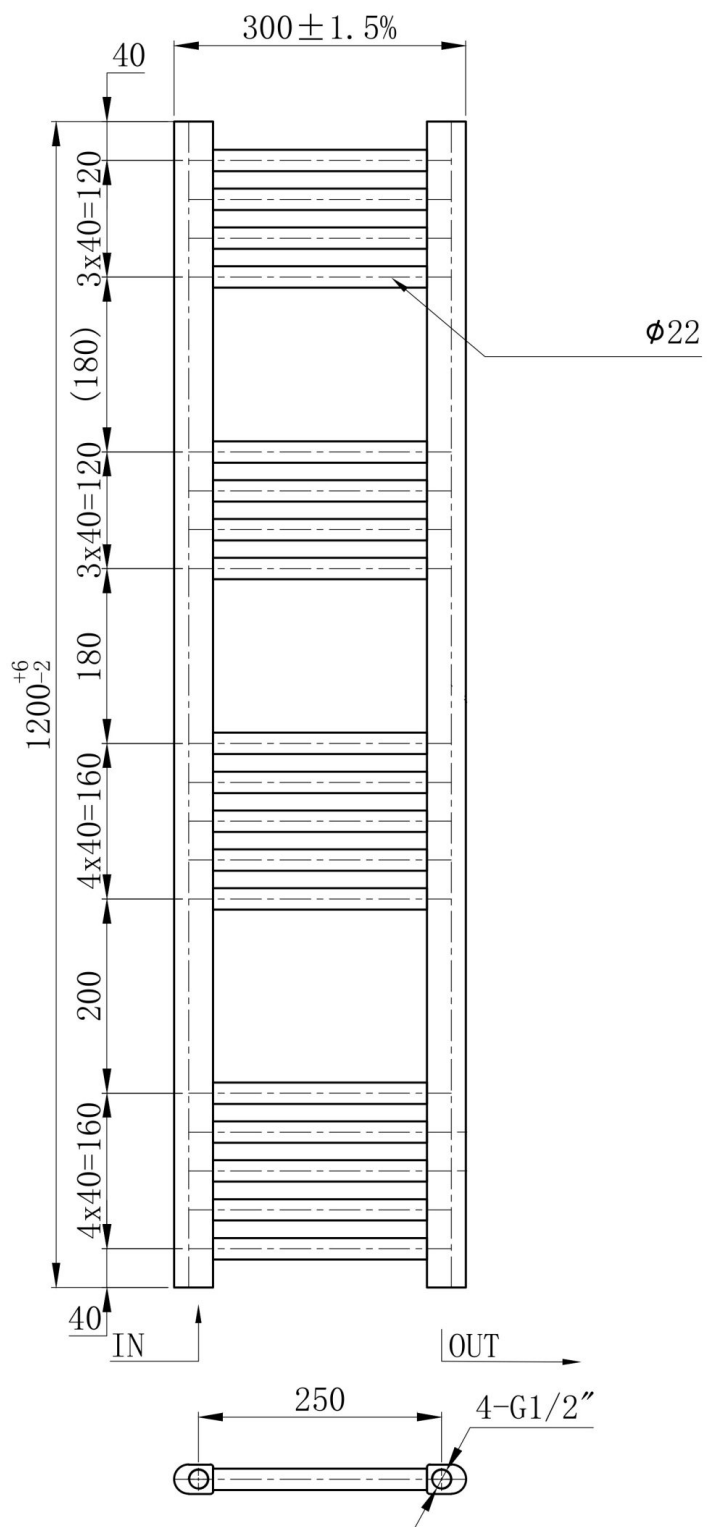

#### SPECYFIKACJA I DANE TECHNICZNE:

- **wysokość:** 1200 mm,
- **szerokość:** 300 mm,
- **rozstaw przyłączy:** 250 mm,
- **typ podłączenia:** dolne (standardowe 1/2"),
- **moc:** 75/65/20 336W,
- **ilość żeber:** 18,
- **materiał:** stal,
- **gwint:** 1/2",
- **możliwość zamontowania grzałki:** tak,
- **dwojaki system montażu:** tak (poprzez obrót o 180 stopni).

---

**Kup teraz** i ciesz się ciepłem, jakiego potrzebujesz!

Schemat Techniczny

Unit: mm

---

<b>Wysokość</b>	1200 mm
<b>Szerokość</b>	300 mm
<b>Rozstaw przyłączy</b>	250 mm
<b>Typ podłączenia</b>	dolne (standardowe 1/2")
<b>Moc</b>	75/65/20 336W
<b>Ilość żeber</b>	18
<b>Materiał</b>	stal
<b>Gwint</b>	1/2
<b>Możliwość zamontowania grzałki</b>	tak
<b>Dwojaki system montażu</b>	tak (poprzez obrót o 180 stopni)