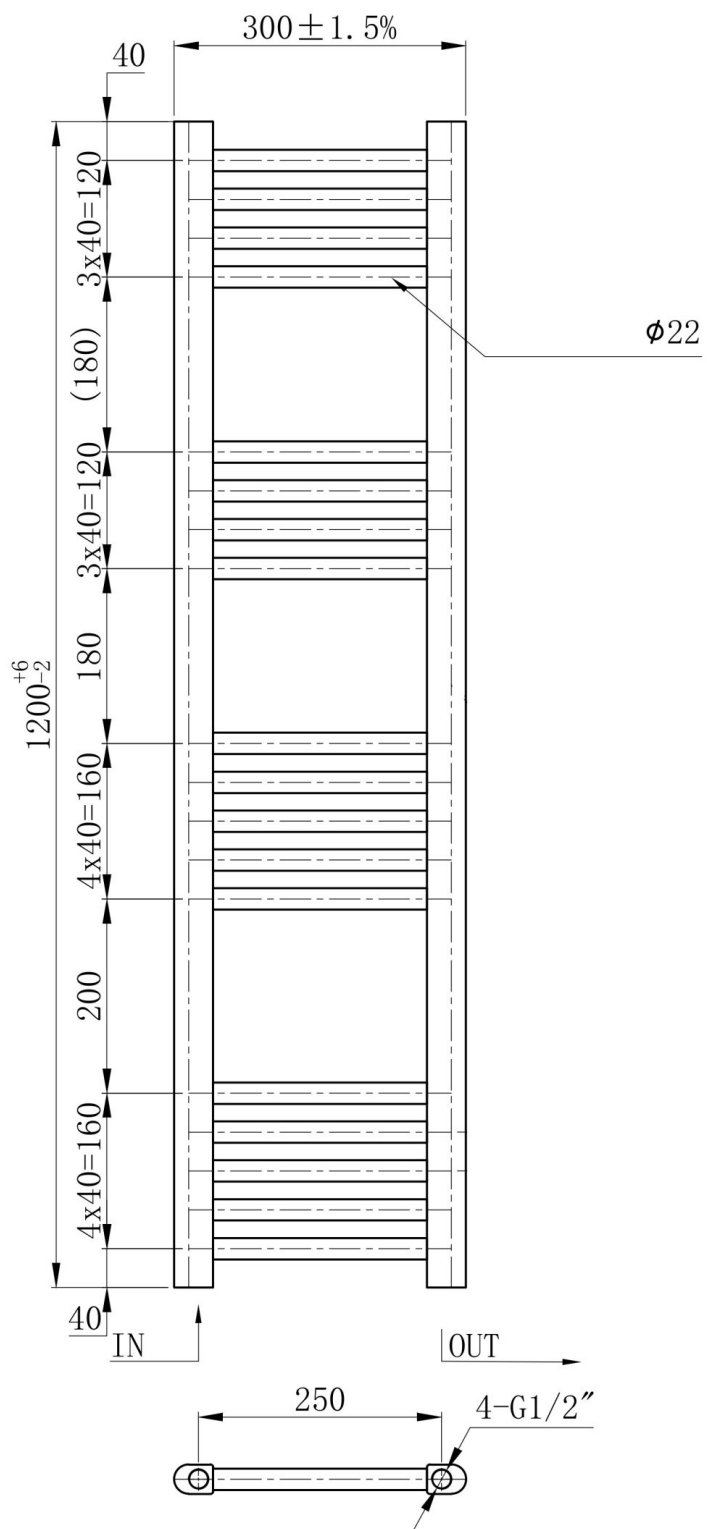

SPECYFIKACJA I DANE TECHNICZNE:

- **wysokość:** 1200 mm,
- **szerokość:** 300 mm,
- **rozstaw przyłączy:** 250 mm,
- **typ podłączenia:** dolne (standardowe 1/2"),
- **moc:** 75/65/20 336W,
- **ilość żeber:** 18,
- **materiał:** stal,
- **gwint:** 1/2",
- **możliwość zamontowania grzałki:** tak,
- **dwojaki system montażu:** tak (poprzez obrót o 180 stopni).

Kup teraz i ciesz się ciepłem, jakiego potrzebujesz!

Schemat Techniczny

Unit: mm

| | |
|---------------------------------------|----------------------------------|
| Wysokość | 1200 mm |
| Szerokość | 300 mm |
| Rozstaw przyłączy | 250 mm |
| Typ podłączenia | dolne (standardowe 1/2") |
| Moc | 75/65/20 336W |
| Ilość żeber | 18 |
| Materiał | stal |
| Gwint | 1/2 |
| Możliwość zamontowania grzałki | tak |
| Dwojaki system montażu | tak (poprzez obrót o 180 stopni) |