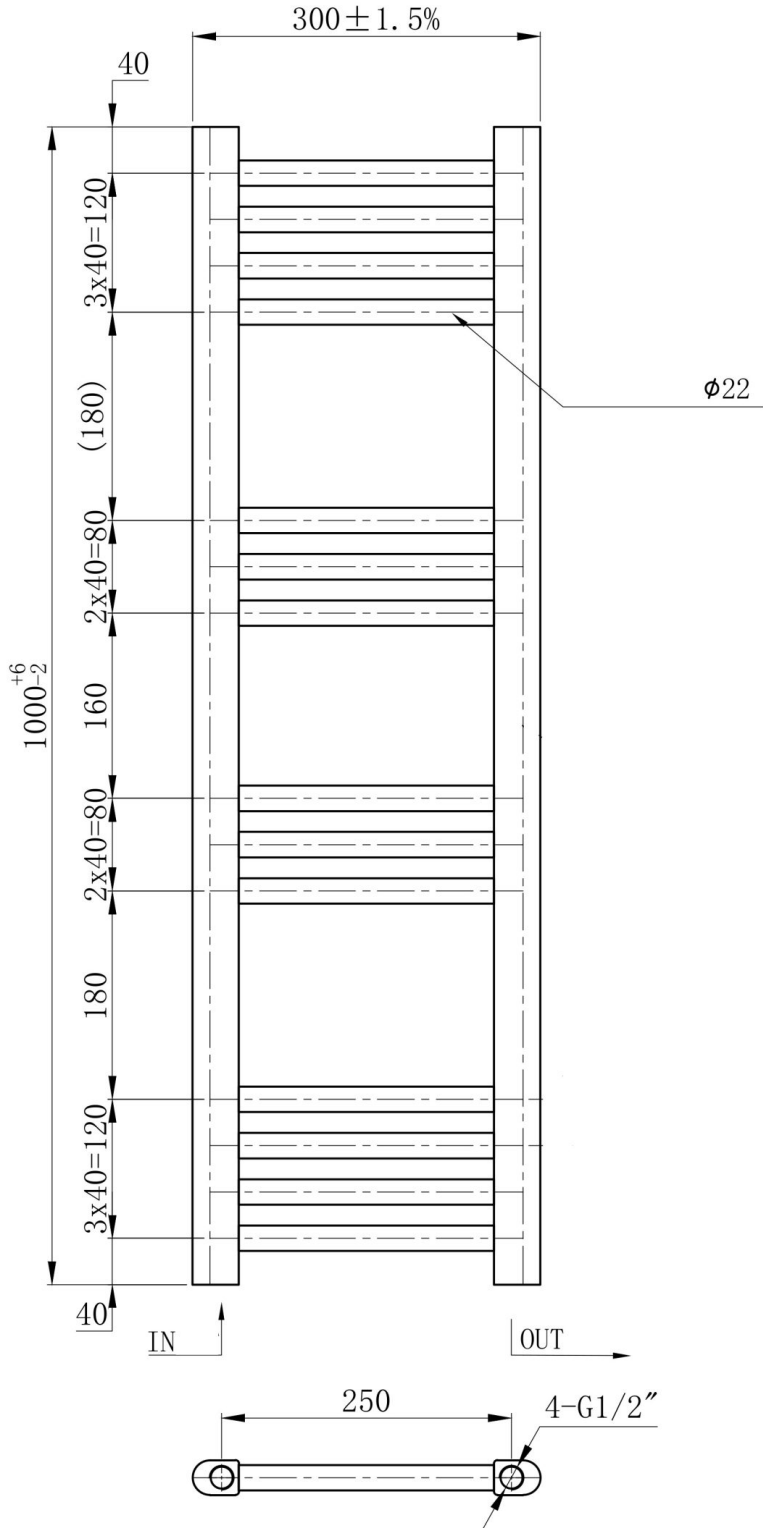

SPECYFIKACJA I DANE TECHNICZNE:

- **wysokość:** 1000 mm,
- **szerokość:** 300 mm,
- **rozstaw przyłączy:** 250 mm,
- **typ podłączenia:** dolne (standardowe 1/2"),
- **moc:** 75/65/20 271W,
- **ilość żeber:** 14,
- **materiał:** stal,
- **gwint:** 1/2",
- **możliwość zamontowania grzałki:** tak,
- **dwojaki system montażu:** tak (poprzez obrót o 180 stopni).

Kup teraz i ciesz się ciepłem, jakiego potrzebujesz!

Schemat Techniczny

Unit: mm

Wysokość	1000 mm
Szerokość	300 mm
Rozstaw przyłączy	250 mm
Typ podłączenia	dolne (standardowe 1/2")
Moc	75/65/20 271W
Ilość żeber	14
Materiał	stal
Gwint	1/2
Możliwość zamontowania grzałki	tak
Dwojaki system montażu	tak (poprzez obrót o 180 stopni)