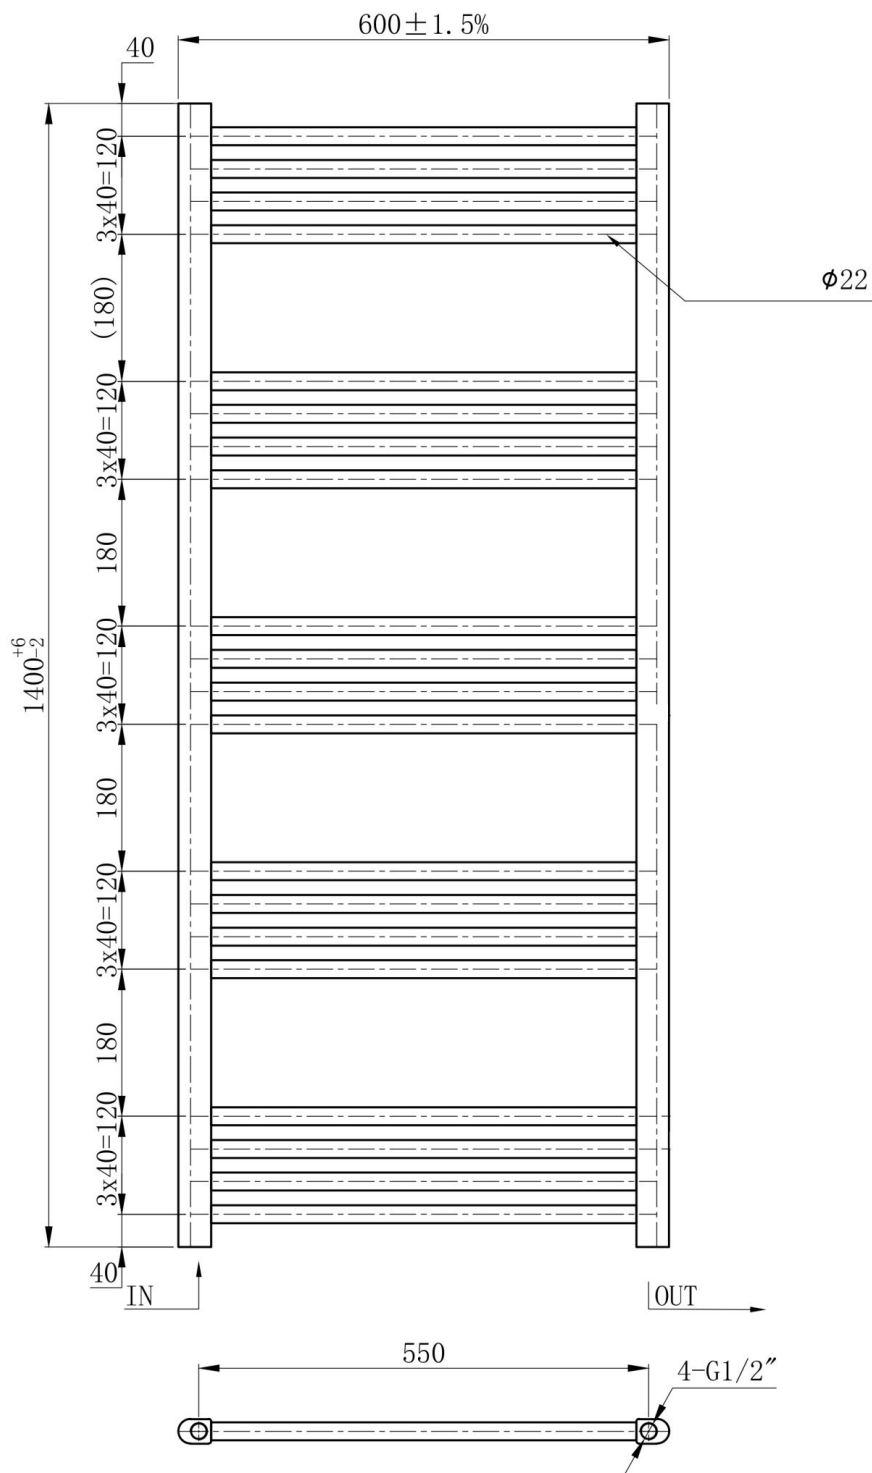

#### SPECYFIKACJA I DANE TECHNICZNE:

- **wysokość:** 1400 mm,
- **szerokość:** 600 mm,
- **rozstaw przyłączy:** 550 mm,
- **typ podłączenia:** dolne (standardowe 1/2"),
- **moc grzewcza:** 75/65/20- 627 W,
- **ilość żeber:** 20,
- **materiał:** stal,
- **gwint:** 1/2",
- **możliwość zamontowania grzałki:** tak,
- **dwojaki system montażu:** tak (poprzez obrót o 180 stopni).

---

**Kup teraz** i ciesz się ciepłem, jakiego potrzebujesz!

Schemat Techniczny

---

<b>Wysokość</b>	1400 mm
<b>Szerokość</b>	600 mm
<b>Rozstaw przyłączy</b>	550 mm
<b>Typ podłączenia</b>	dolne (standardowe 1/2")
<b>Moc</b>	75/65/20- 627 W
<b>Ilość żeber</b>	20
<b>Materiał</b>	stal
<b>Gwint</b>	1/2
<b>Możliwość zamontowania grzałki</b>	tak
<b>Dwojaki system montażu</b>	tak (poprzez obrót o 180 stopni)