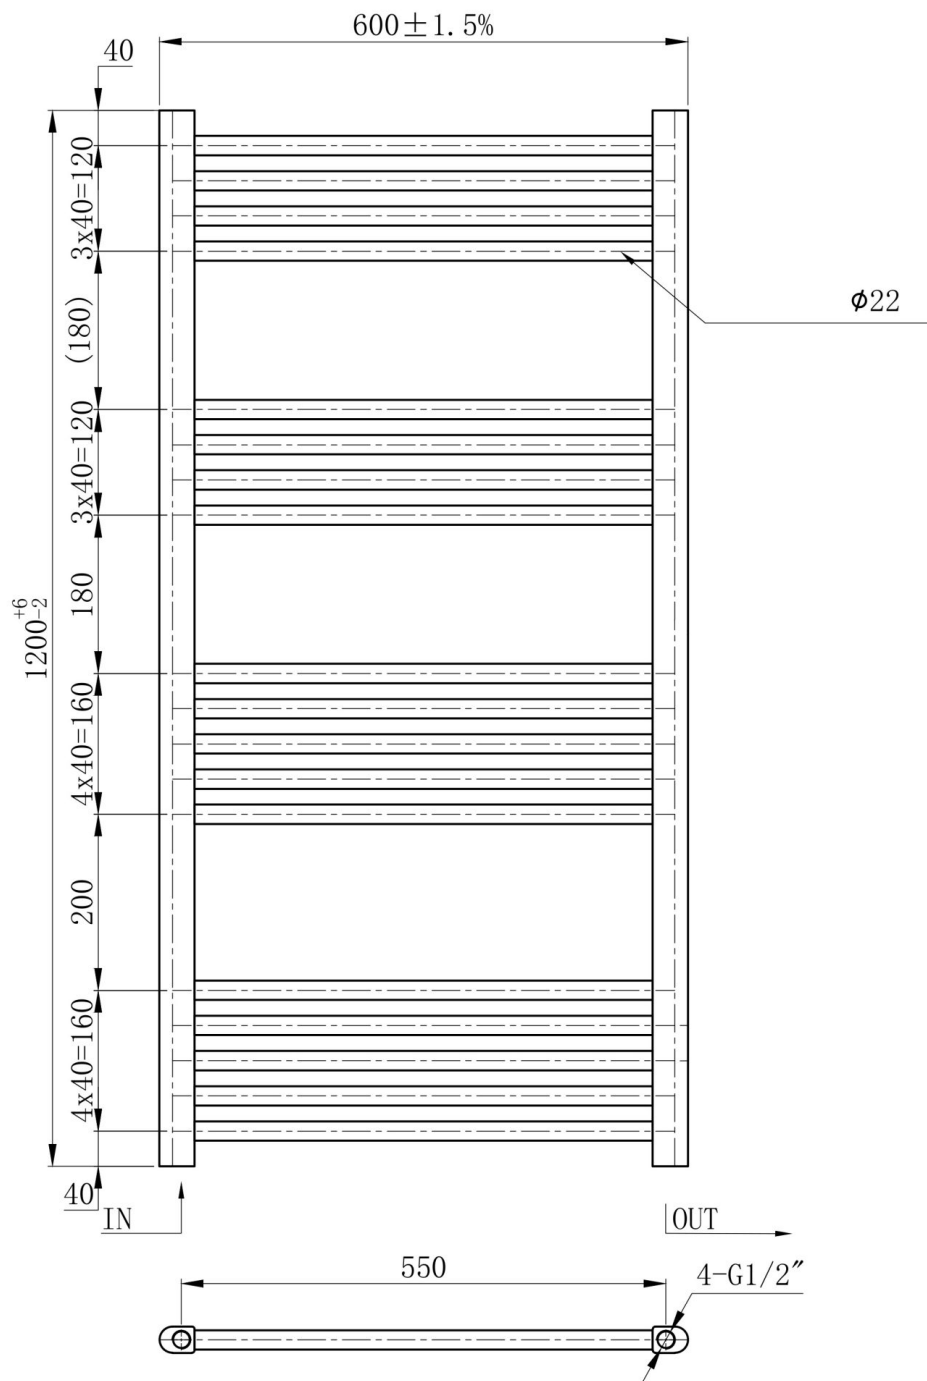

#### SPECYFIKACJA I DANE TECHNICZNE:

- **wysokość:** 1200 mm,
- **szerokość:** 600 mm,
- **rozstaw przyłączy:** 550 mm,
- **typ podłączenia:** dolne (standardowe 1/2"),
- **ilość żeber:** 18,
- **moc grzewcza:** 75/65/20- 555W,
- **materiał:** stal,
- **gwint:** 1/2",
- **możliwość zamontowania grzałki:** tak,
- **dwojaki system montażu:** tak (poprzez obrót o 180 stopni).

---

**Kup teraz** i ciesz się ciepłem, jakiego potrzebujesz!

Schemat Techniczny

---

<b>Wysokość</b>	1200 mm
<b>Szerokość</b>	600 mm
<b>Rozstaw przyłączy</b>	550 mm
<b>Typ podłączenia</b>	dolne (standardowe 1/2")
<b>Moc</b>	75/65/20- 555W
<b>Ilość żeber</b>	18
<b>Materiał</b>	stal
<b>Gwint</b>	1/2
<b>Możliwość zamontowania grzałki</b>	tak
<b>Dwojaki system montażu</b>	tak (poprzez obrót o 180 stopni)