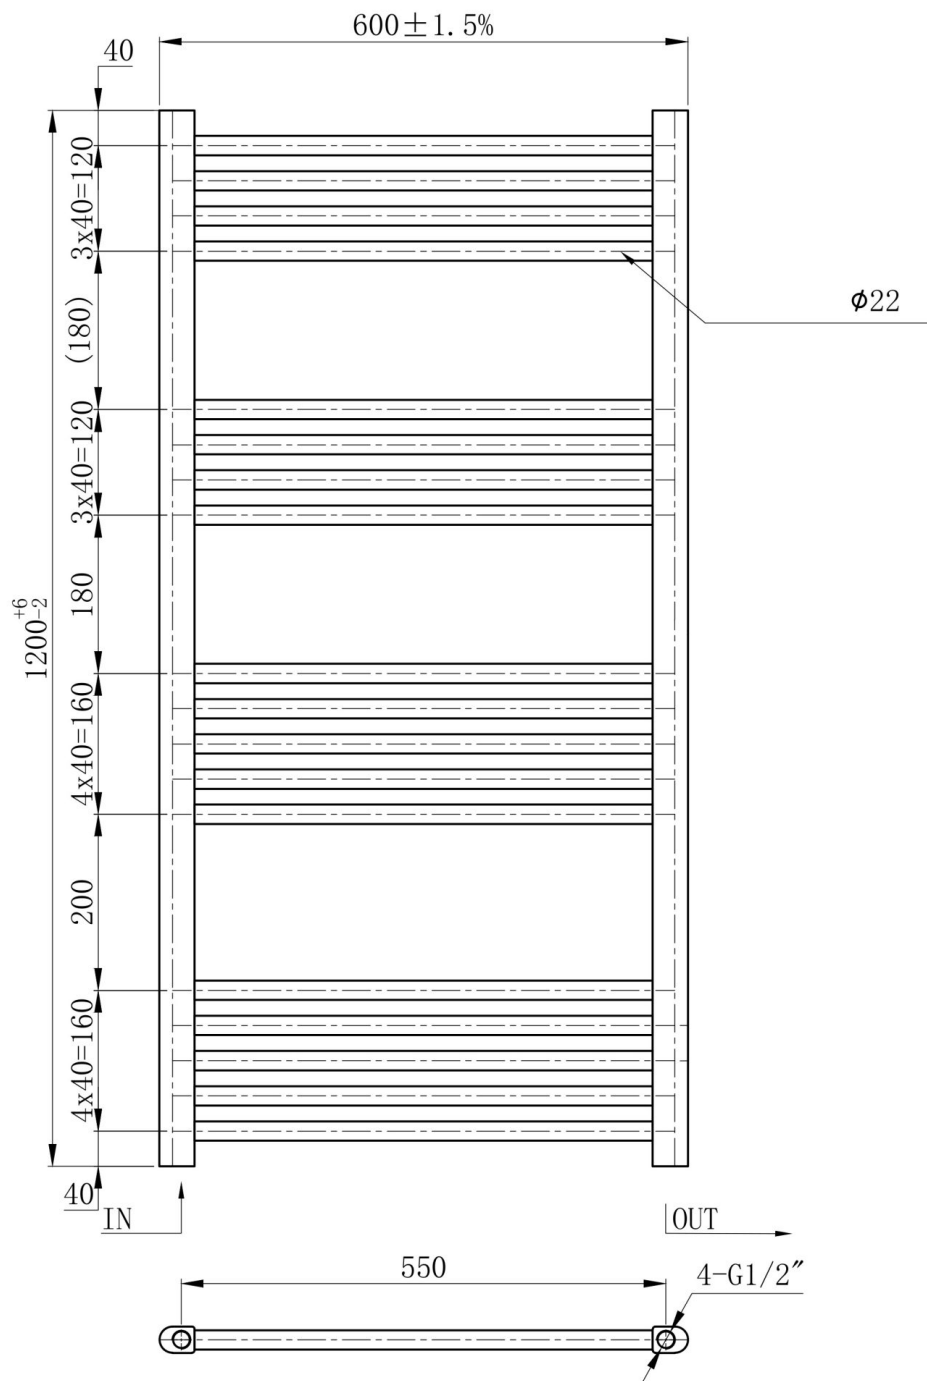

SPECYFIKACJA I DANE TECHNICZNE:

- **wysokość:** 1200 mm,
- **szerokość:** 600 mm,
- **rozstaw przyłączy:** 550 mm,
- **typ podłączenia:** dolne (standardowe 1/2"),
- **ilość żeber:** 18,
- **moc grzewcza:** 75/65/20- 555W,
- **materiał:** stal,
- **gwint:** 1/2",
- **możliwość zamontowania grzałki:** tak,
- **dwojaki system montażu:** tak (poprzez obrót o 180 stopni).

Kup teraz i ciesz się ciepłem, jakiego potrzebujesz!

Schemat Techniczny

Unit: mm

Wysokość	1200 mm
Szerokość	600 mm
Rozstaw przyłączy	550 mm
Typ podłączenia	dolne (standardowe 1/2")
Moc	75/65/20- 555W
Ilość żeber	18
Materiał	stal
Gwint	1/2
Możliwość zamontowania grzałki	tak
Dwojaki system montażu	tak (poprzez obrót o 180 stopni)