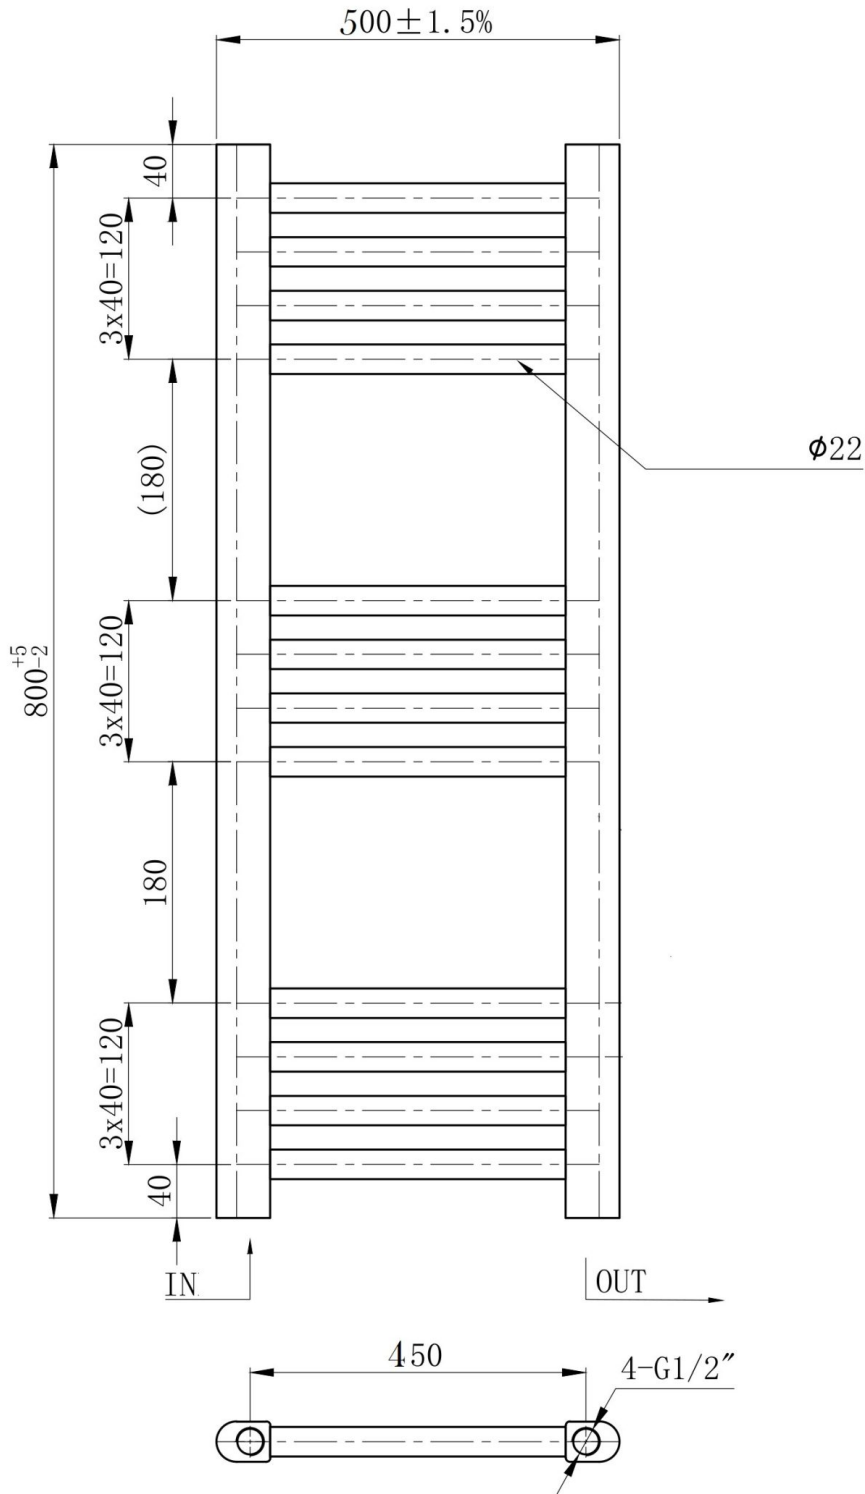

#### SPECYFIKACJA I DANE TECHNICZNE:

- **wysokość:** 800 mm,
- **szerokość:** 500 mm,
- **rozstaw przyłączy:** 450 mm,
- **typ podłączenia:** dolne (standardowe 1/2"),
- **moc grzewcza:** 75/65/20- 322 W,
- **ilość żeber:** 12,
- **materiał:** stal,
- **gwint:** 1/2",
- **możliwość zamontowania grzałki:** tak,
- **dwojaki system montażu:** tak (poprzez obrót o 180 stopni).

## Schemat Techniczny

Unit: mm

---

<b>Wysokość</b>	800 mm
<b>Szerokość</b>	500 mm
<b>Rozstaw przyłączy</b>	450 mm
<b>Typ podłączenia</b>	dolne (standardowe 1/2")
<b>Moc</b>	75/65/20- 322 W
<b>Ilość żeber</b>	12
<b>Materiał</b>	stal
<b>Gwint</b>	1/2
<b>Możliwość zamontowania grzałki</b>	tak
<b>Dwojaki system montażu</b>	tak (poprzez obrót o 180 stopni)