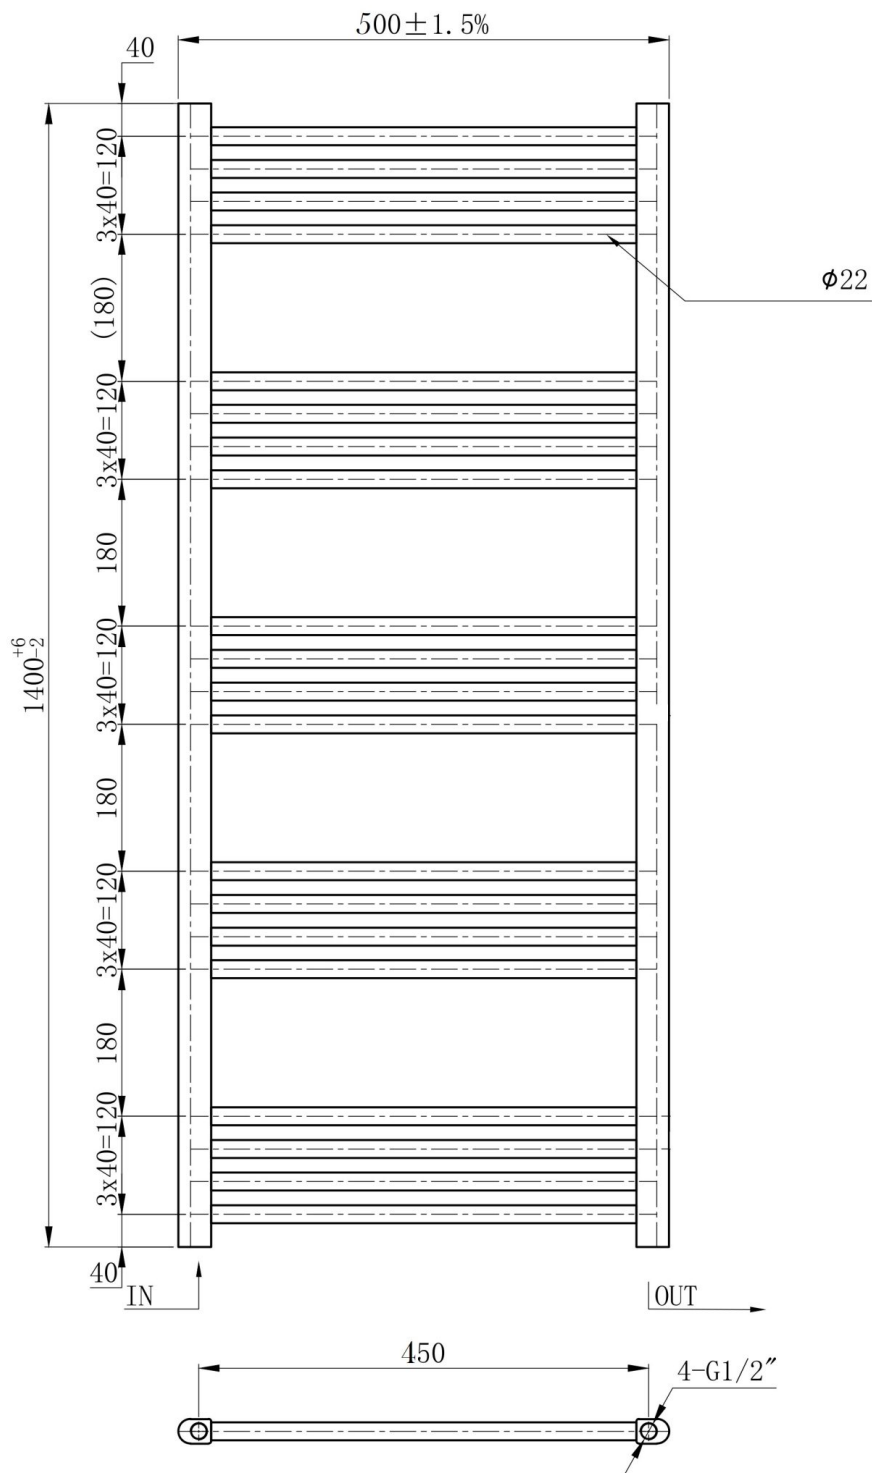

#### SPECYFIKACJA I DANE TECHNICZNE:

- **wysokość:** 1400 mm,
- **szerokość:** 500 mm,
- **rozstaw przyłączy:** 450 mm,
- **typ podłączenia:** dolne (standardowe 1/2"),
- **moc grzewcza:** 75/65/20- 546 W,
- **ilość żeber:** 20,
- **materiał:** stal,
- **gwint:** 1/2",
- **możliwość zamontowania grzałki:** tak,
- **dwojaki system montażu:** tak (poprzez obrót o 180 stopni).

---

**Kup teraz** i ciesz się ciepłem, jakiego potrzebujesz!

Schemat Techniczny

---

<b>Wysokość</b>	1400 mm
<b>Szerokość</b>	500 mm
<b>Rozstaw przyłączy</b>	450 mm
<b>Typ podłączenia</b>	dolne (standardowe 1/2")
<b>Moc</b>	75/65/20- 546 W
<b>Ilość żeber</b>	20
<b>Materiał</b>	stal
<b>Gwint</b>	1/2
<b>Możliwość zamontowania grzałki</b>	tak
<b>Dwojaki system montażu</b>	tak (poprzez obrót o 180 stopni)