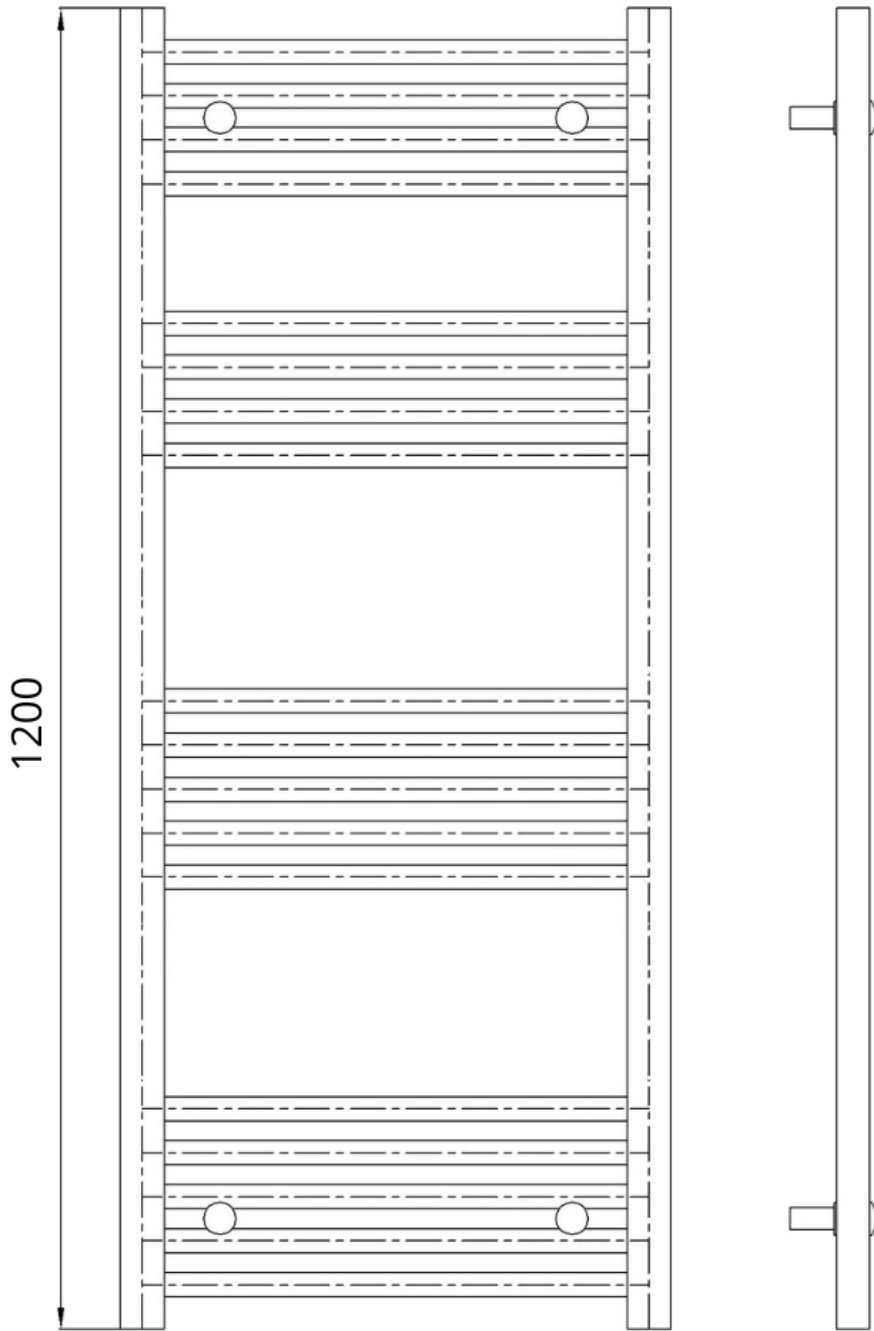

SPECYFIKACJA I DANE TECHNICZNE:

- **wysokość:** 1200 mm,
- **szerokość:** 500 mm,
- **rozstaw przyłączy:** 450 mm,
- **typ podłączenia:** dolne (standardowe 1/2"),
- **moc:** 75/65/20 482W,
- **ilość żeber:** 18,
- **materiał:** stal,
- **gwint:** 1/2",
- **możliwość zamontowania grzałki:** tak,
- **dwojaki system montażu:** tak (poprzez obrót o 180 stopni).

Kup teraz i ciesz się ciepłem, jakiego potrzebujesz!

Schemat Techniczny

Wysokość

1200 mm

Szerokość	500 mm
Rozstaw przyłączy	450 mm
Typ podłączenia	dolne (standardowe 1/2")
Moc	75/65/20 482W
Ilość żeber	18
Materiał	stal
Gwint	1/2
Możliwość zamontowania grzałki	tak
Dwojaki system montażu	tak (poprzez obrót o 180 stopni)