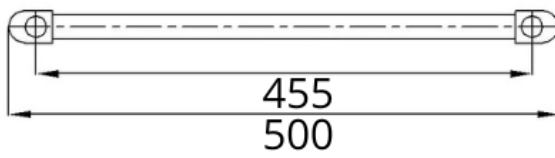

SPECYFIKACJA I DANE TECHNICZNE:

- **wysokość:** 1200 mm,
- **szerokość:** 500 mm,
- **rozstaw przyłączy:** 450 mm,
- **typ podłączenia:** dolne (standardowe 1/2"),
- **moc:** 75/65/20 482W,
- **ilość żeber:** 18,
- **materiał:** stal,
- **gwint:** 1/2",
- **możliwość zamontowania grzałki:** tak,
- **dwojaki system montażu:** tak (poprzez obrót o 180 stopni).

Kup teraz i ciesz się ciepłem, jakiego potrzebujesz!

Schemat Techniczny

Wysokość

1200 mm

Szerokość	500 mm
Rozstaw przyłączy	450 mm
Typ podłączenia	dolne (standardowe 1/2")
Moc	75/65/20 482W
Ilość żeber	18
Materiał	stal
Gwint	1/2
Możliwość zamontowania grzałki	tak
Dwojaki system montażu	tak (poprzez obrót o 180 stopni)