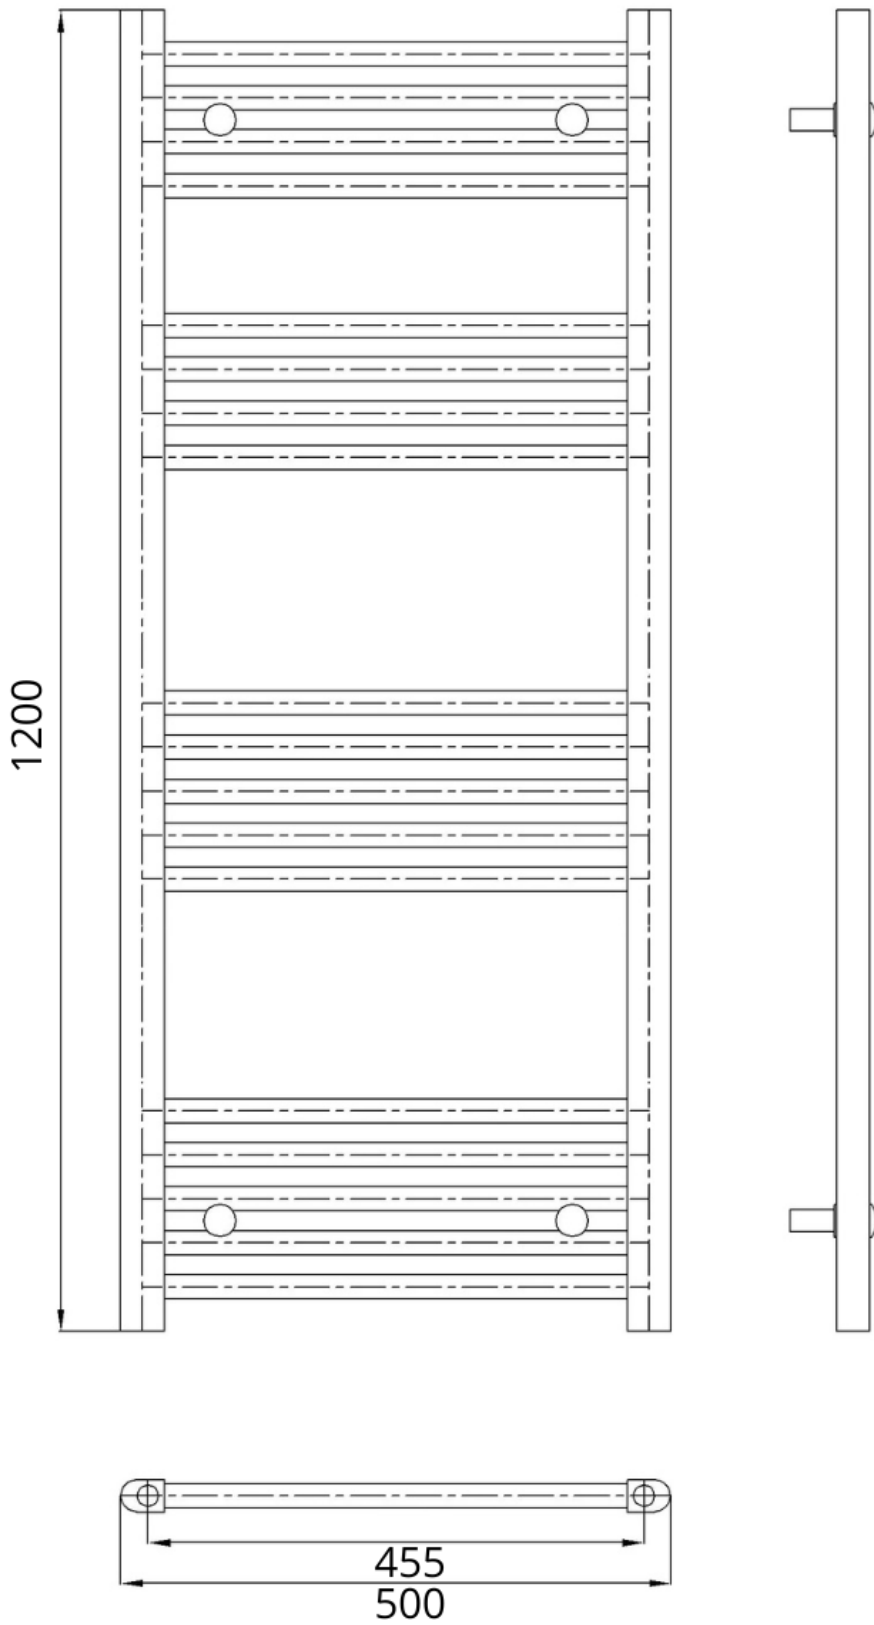

#### SPECYFIKACJA I DANE TECHNICZNE:

- **wysokość:** 1200 mm,
- **szerokość:** 500 mm,
- **rozstaw przyłączy:** 450 mm,
- **typ podłączenia:** dolne (standardowe 1/2"),
- **moc:** 75/65/20 482W,
- **ilość żeber:** 18,
- **materiał:** stal,
- **gwint:** 1/2",
- **możliwość zamontowania grzałki:** tak,
- **dwojaki system montażu:** tak (poprzez obrót o 180 stopni).

---

**Kup teraz** i ciesz się ciepłem, jakiego potrzebujesz!

Schemat Techniczny

**Wysokość**

1200 mm

---

<b>Szerokość</b>	500 mm
<b>Rozstaw przyłączy</b>	450 mm
<b>Typ podłączenia</b>	dolne (standardowe 1/2")
<b>Moc</b>	75/65/20 482W
<b>Ilość żeber</b>	18
<b>Materiał</b>	stal
<b>Gwint</b>	1/2
<b>Możliwość zamontowania grzałki</b>	tak
<b>Dwojaki system montażu</b>	tak (poprzez obrót o 180 stopni)