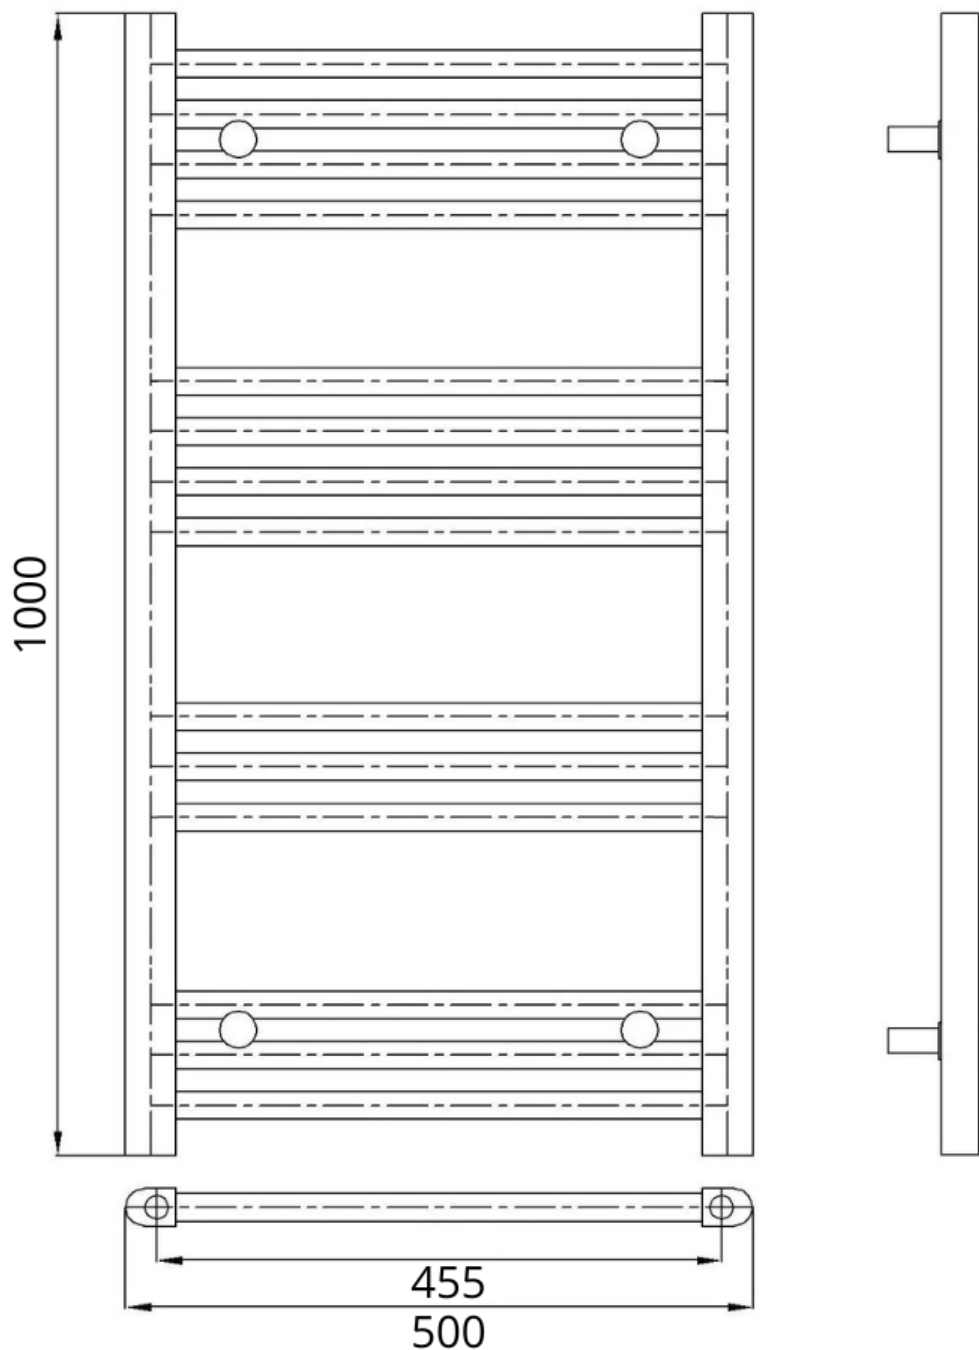

SPECYFIKACJA I DANE TECHNICZNE:

- **wysokość:** 1000 mm,
- **szerokość:** 500 mm,
- **rozstaw przyłączy:** 450 mm,
- **typ podłączenia:** dolne (standardowe 1/2"),
- **moc:** 75/65/20 385W,
- **ilość żeber:** 14,
- **materiał:** stal,
- **gwint:** 1/2",
- **możliwość zamontowania grzałki:** tak,
- **dwojaki system montażu:** tak (poprzez obrót o 180 stopni).

Kup teraz i ciesz się ciepłem, jakiego potrzebujesz!

Schemat Techniczny

Wysokość	1000 mm
Szerokość	500 mm
Rozstaw przyłączy	455 mm

Typ podłączenia	dolne (standardowe 1/2")
Moc	75/65/20 385W
Ilość żeber	14
Materiał	stal
Gwint	1/2
Możliwość zamontowania grzałki	tak
Dwojaki system montażu	tak (poprzez obrót o 180 stopni)