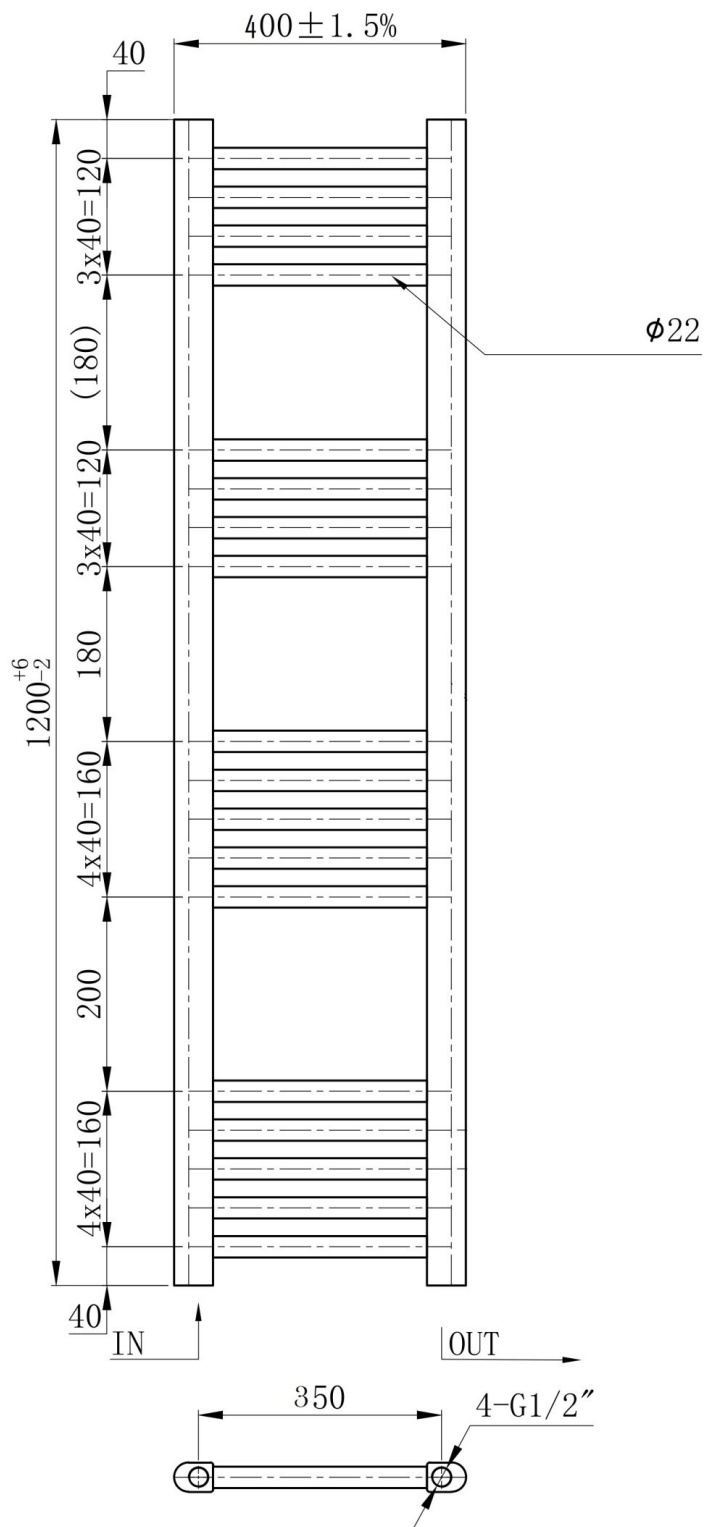

#### SPECYFIKACJA I DANE TECHNICZNE:

- **wysokość:** 1200 mm,
- **szerokość:** 400 mm,
- **rozstaw przyłączy:** 350 mm,
- **typ podłączenia:** dolne (standardowe 1/2"),
- **moc:** 75/65/20 409W,
- **ilość żeber:** 18,
- **materiał:** stal,
- **gwint:** 1/2",
- **możliwość zamontowania grzałki:** tak,
- **dwojaki system montażu:** tak (poprzez obrót o 180 stopni).

---

**Kup teraz** i ciesz się ciepłem, jakiego potrzebujesz!

Schemat Techniczny

Unit: mm

---

<b>Wysokość</b>	1200 mm
<b>Szerokość</b>	400 mm
<b>Rozstaw przyłączy</b>	350 mm
<b>Typ podłączenia</b>	dolne (standardowe 1/2")
<b>Moc</b>	75/65/20 409W
<b>Ilość żeber</b>	18
<b>Materiał</b>	stal
<b>Gwint</b>	1/2
<b>Możliwość zamontowania grzałki</b>	tak
<b>Dwojaki system montażu</b>	tak (poprzez obrót o 180 stopni)