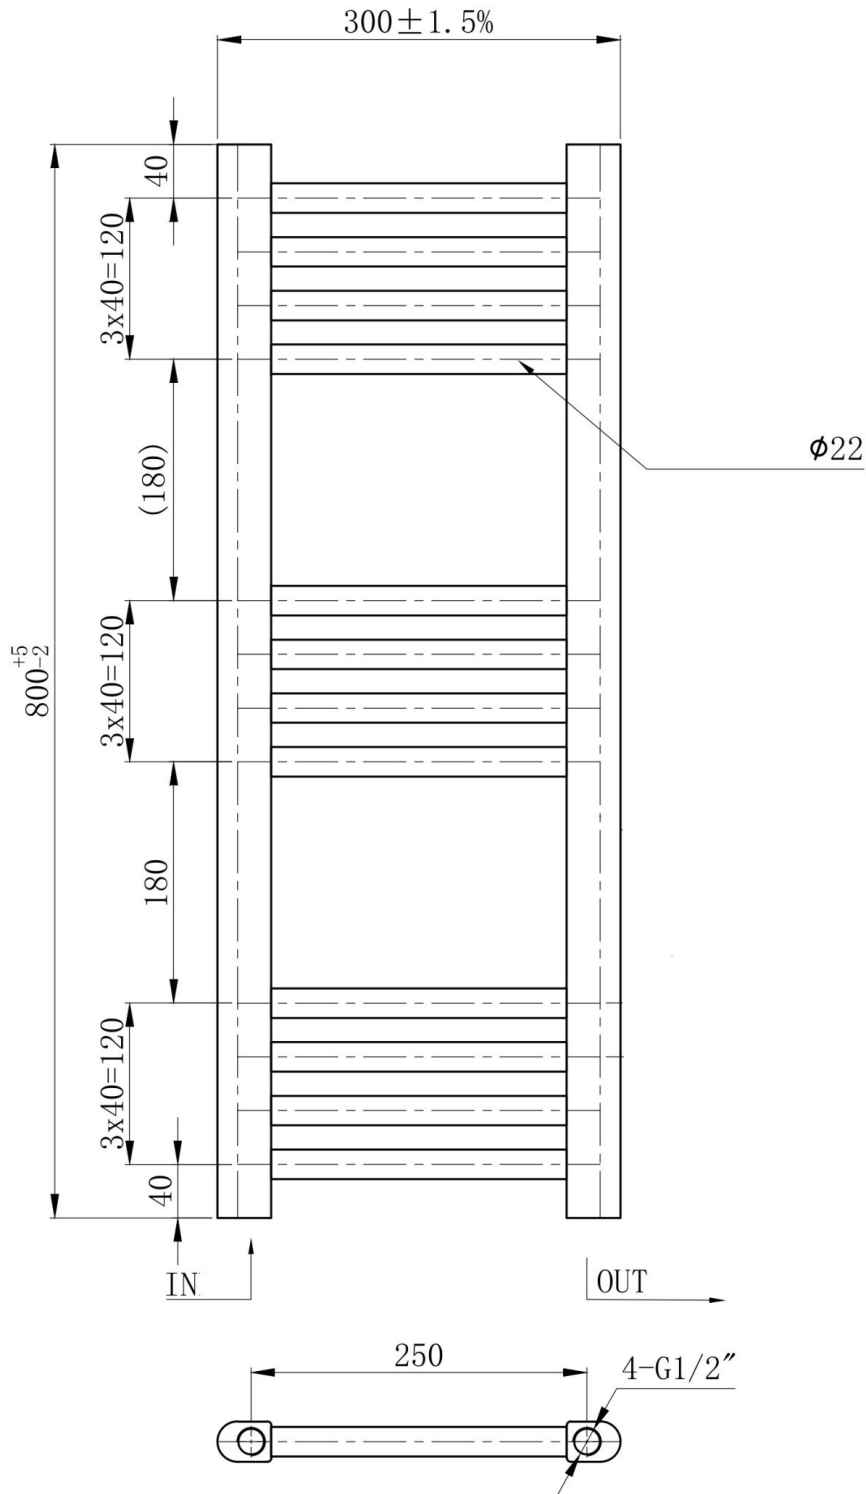

#### SPECYFIKACJA I DANE TECHNICZNE:

- **wysokość:** 800 mm,
- **szerokość:** 300 mm,
- **rozstaw przyłączy:** 250 mm,
- **typ podłączenia:** dolne (standardowe 1/2"),
- **moc grzewcza:** 75/65/20- 224 W,
- **ilość żeber:** 12,
- **materiał:** stal,
- **gwint:** 1/2",
- **możliwość zamontowania grzałki:** tak,
- **dwojaki system montażu:** tak (poprzez obrót o 180 stopni).

## Schemat Techniczny

Unit: mm

---

<b>Wysokość</b>	800 mm
<b>Szerokość</b>	300 mm
<b>Rozstaw przyłączy</b>	250 mm
<b>Typ podłączenia</b>	dolne (standardowe 1/2")
<b>Moc</b>	75/65/20- 224 W
<b>Ilość żeber</b>	12
<b>Materiał</b>	stal
<b>Gwint</b>	1/2
<b>Możliwość zamontowania grzałki</b>	tak
<b>Dwojaki system montażu</b>	tak (poprzez obrót o 180 stopni)