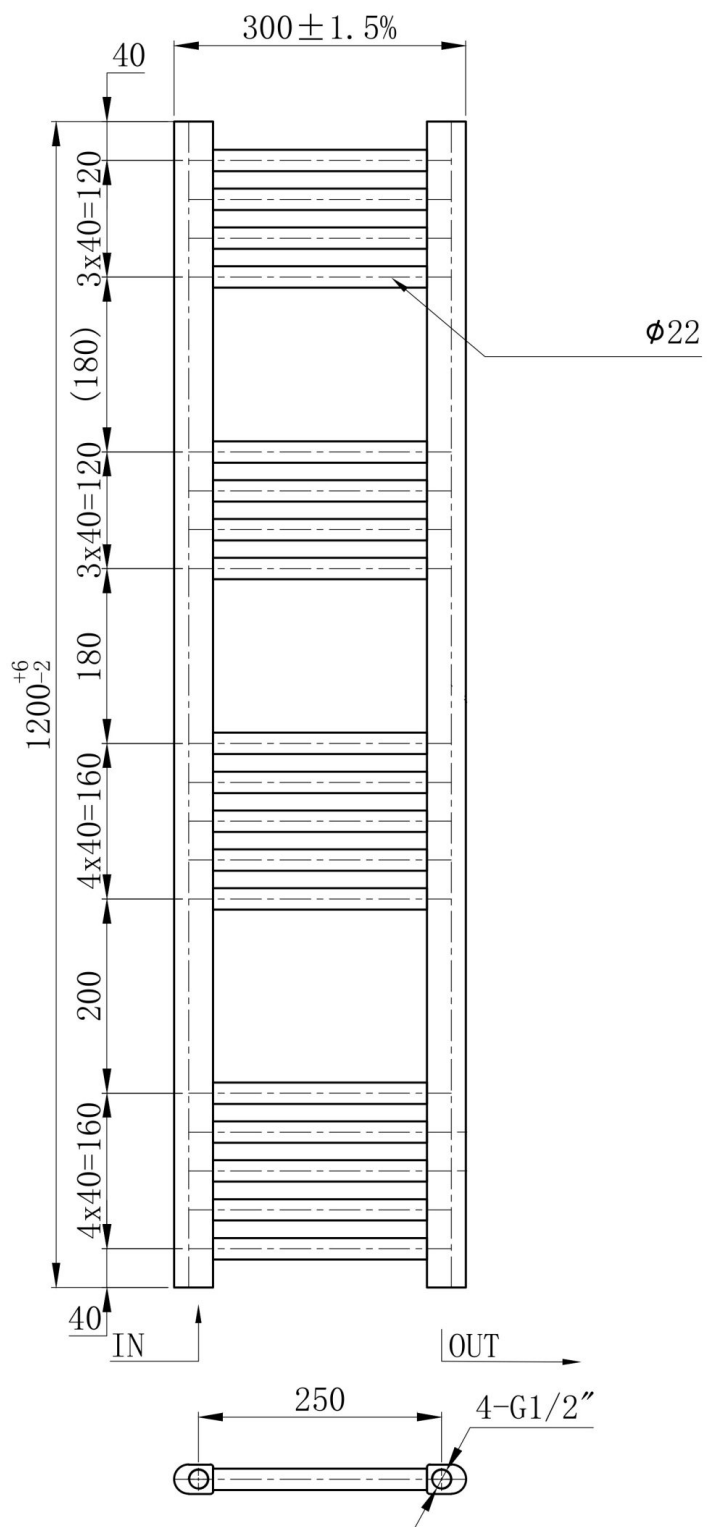

SPECYFIKACJA I DANE TECHNICZNE:

- **wysokość:** 1200 mm,
- **szerokość:** 300 mm,
- **rozstaw przyłączy:** 250 mm,
- **typ podłączenia:** dolne (standardowe 1/2"),
- **moc:** 75/65/20 336W,
- **ilość żeber:** 18,
- **materiał:** stal,
- **gwint:** 1/2",
- **możliwość zamontowania grzałki:** tak,
- **dwojaki system montażu:** tak (poprzez obrót o 180 stopni).

Kup teraz i ciesz się ciepłem, jakiego potrzebujesz!

Schemat Techniczny

Unit: mm

Wysokość	1200 mm
Szerokość	300 mm
Rozstaw przyłączy	250 mm
Typ podłączenia	dolne (standardowe 1/2")
Moc	75/65/20 336W
Ilość żeber	18
Materiał	stal
Gwint	1/2
Możliwość zamontowania grzałki	tak
Dwojaki system montażu	tak (poprzez obrót o 180 stopni)