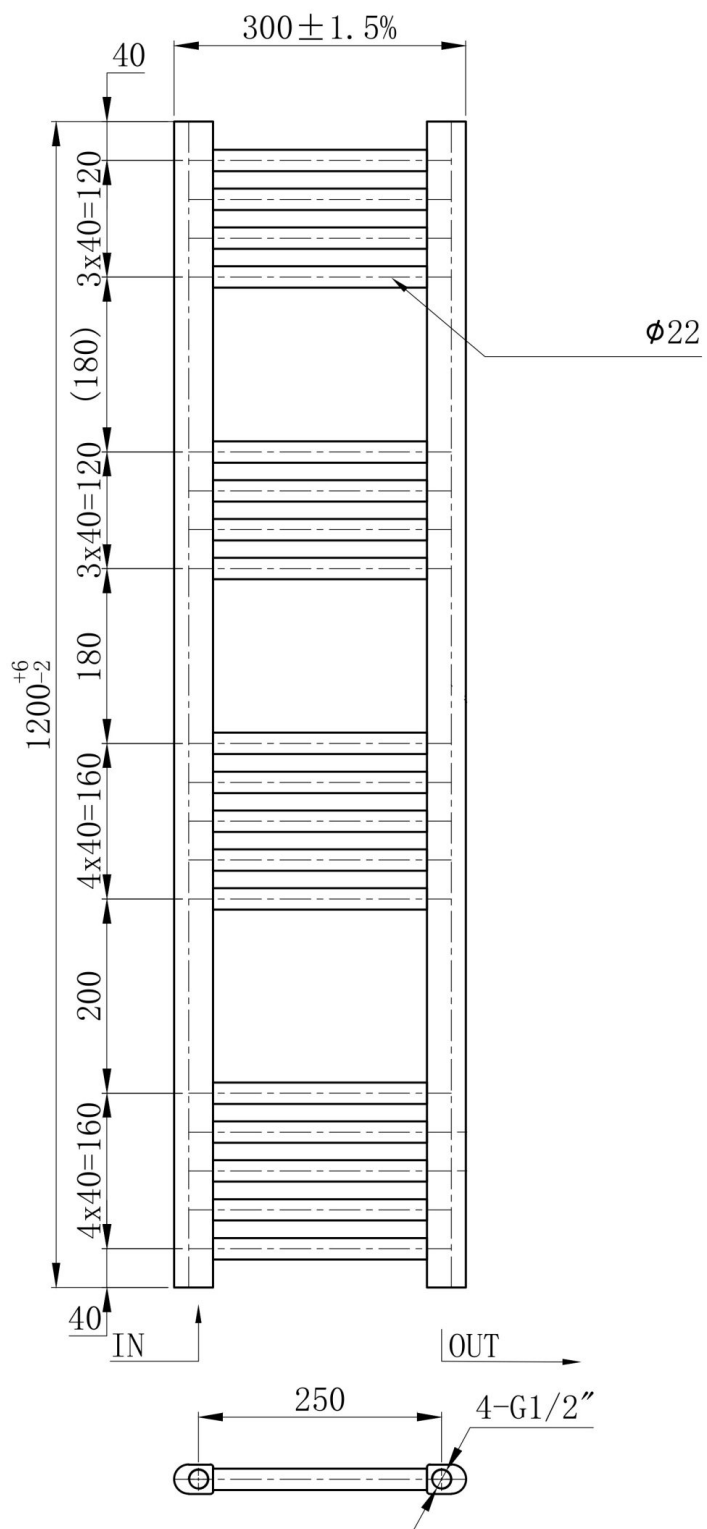

#### SPECYFIKACJA I DANE TECHNICZNE:

- **wysokość:** 1200 mm,
- **szerokość:** 300 mm,
- **rozstaw przyłączy:** 250 mm,
- **typ podłączenia:** dolne (standardowe 1/2"),
- **moc:** 75/65/20 336W,
- **ilość żeber:** 18,
- **materiał:** stal,
- **gwint:** 1/2",
- **możliwość zamontowania grzałki:** tak,
- **dwojaki system montażu:** tak (poprzez obrót o 180 stopni).

---

**Kup teraz** i ciesz się ciepłem, jakiego potrzebujesz!

Schemat Techniczny

Unit: mm

---

<b>Wysokość</b>	1200 mm
<b>Szerokość</b>	300 mm
<b>Rozstaw przyłączy</b>	250 mm
<b>Typ podłączenia</b>	dolne (standardowe 1/2")
<b>Moc</b>	75/65/20 336W
<b>Ilość żeber</b>	18
<b>Materiał</b>	stal
<b>Gwint</b>	1/2
<b>Możliwość zamontowania grzałki</b>	tak
<b>Dwojaki system montażu</b>	tak (poprzez obrót o 180 stopni)