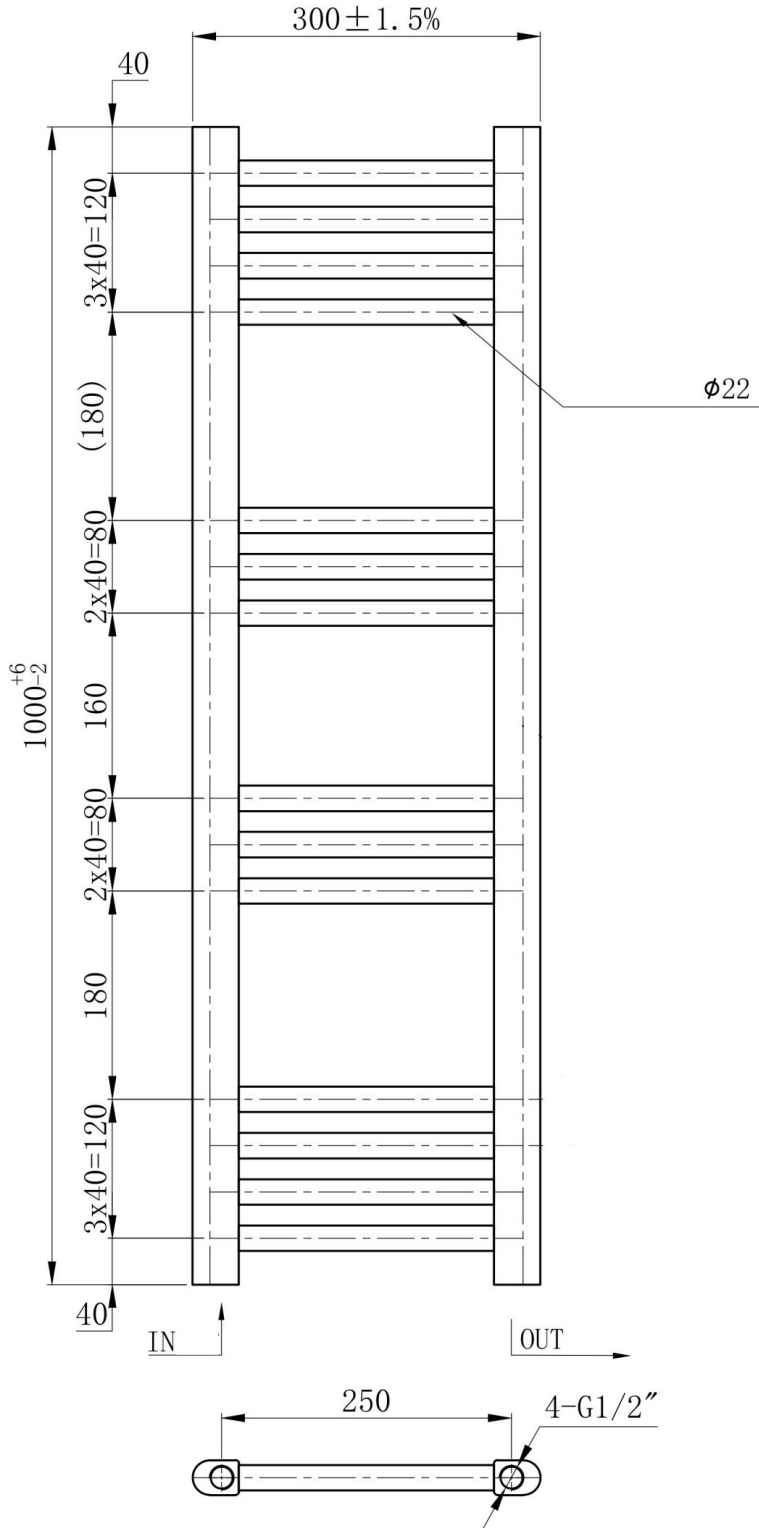

SPECYFIKACJA I DANE TECHNICZNE:

- **wysokość:** 1000 mm,
- **szerokość:** 300 mm,
- **rozstaw przyłączy:** 250 mm,
- **typ podłączenia:** dolne (standardowe 1/2"),
- **moc:** 75/65/20 271W,
- **ilość żeber:** 14,
- **materiał:** stal,
- **gwint:** 1/2",
- **możliwość zamontowania grzałki:** tak,
- **dwojaki system montażu:** tak (poprzez obrót o 180 stopni).

Kup teraz i ciesz się ciepłem, jakiego potrzebujesz!

Schemat Techniczny

Unit: mm

Wysokość	1000 mm
Szerokość	300 mm
Rozstaw przyłączy	250 mm
Typ podłączenia	dolne (standardowe 1/2")
Moc	75/65/20 271W
Ilość żeber	14
Materiał	stal
Gwint	1/2
Możliwość zamontowania grzałki	tak
Dwojaki system montażu	tak (poprzez obrót o 180 stopni)