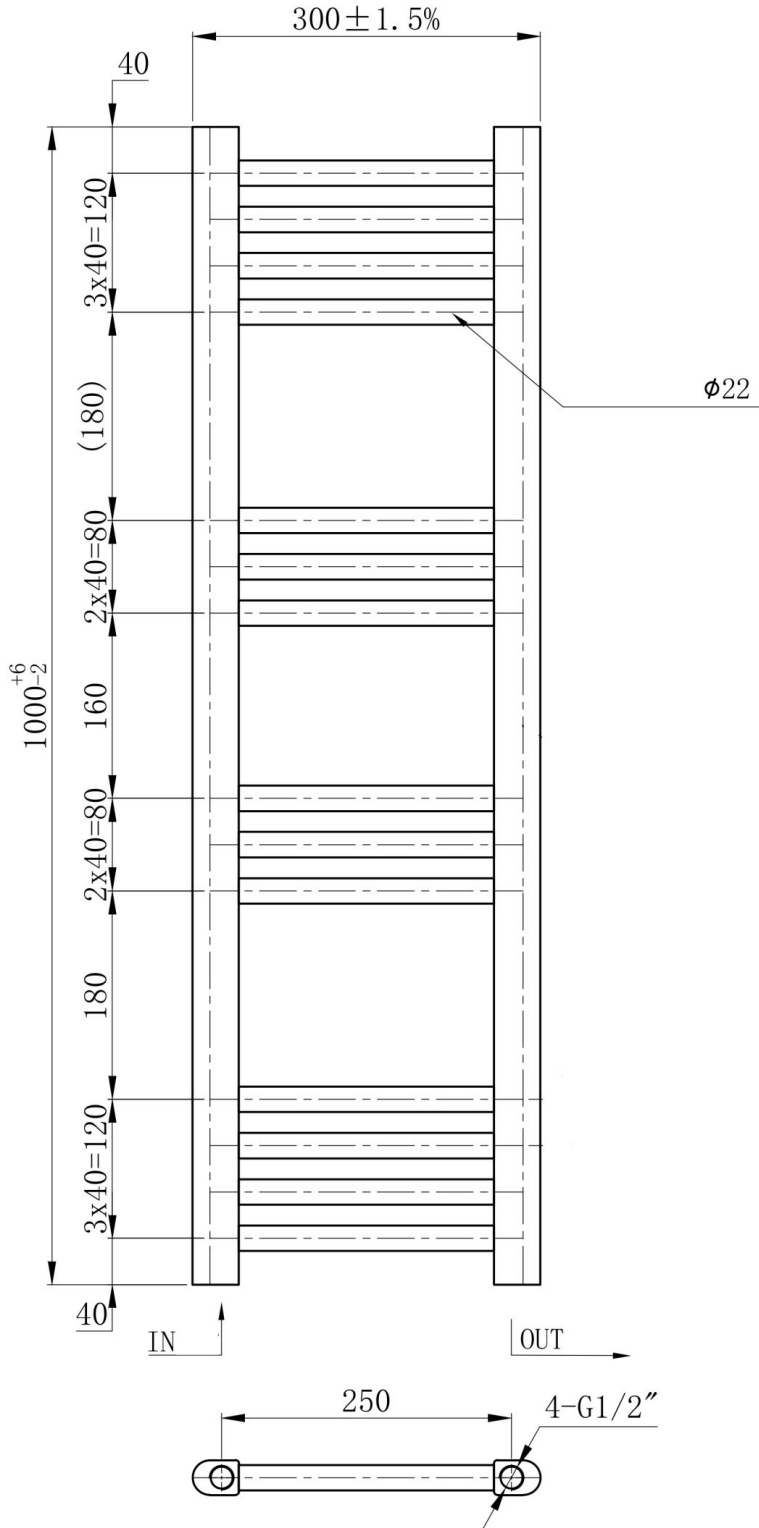

#### SPECYFIKACJA I DANE TECHNICZNE:

- **wysokość:** 1000 mm,
- **szerokość:** 300 mm,
- **rozstaw przyłączy:** 250 mm,
- **typ podłączenia:** dolne (standardowe 1/2"),
- **moc:** 75/65/20 271W,
- **ilość żeber:** 14,
- **materiał:** stal,
- **gwint:** 1/2",
- **możliwość zamontowania grzałki:** tak,
- **dwojaki system montażu:** tak (poprzez obrót o 180 stopni).

---

**Kup teraz** i ciesz się ciepłem, jakiego potrzebujesz!

Schemat Techniczny

Unit: mm

---

<b>Wysokość</b>	1000 mm
<b>Szerokość</b>	300 mm
<b>Rozstaw przyłączy</b>	250 mm
<b>Typ podłączenia</b>	dolne (standardowe 1/2")
<b>Moc</b>	75/65/20 271W
<b>Ilość żeber</b>	14
<b>Materiał</b>	stal
<b>Gwint</b>	1/2
<b>Możliwość zamontowania grzałki</b>	tak
<b>Dwojaki system montażu</b>	tak (poprzez obrót o 180 stopni)