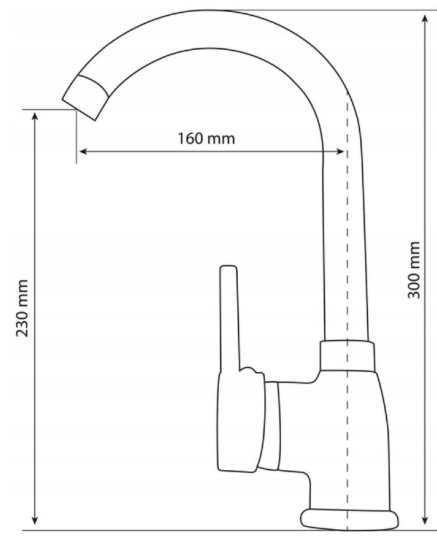

Bateria posiada standardowy otwór montażowy o wymiarze 35mm oraz wymienny perlator m22. Powłoka odporna na przebarwienia i wysoką temperaturę gwarantuje trwałość i długotrwałość produktu.

W komplecie znajduje się wszystko, co potrzebne do montażu oraz gratisowe wężyki do podłączenia. Wymiary baterii to 300mm wysokości oraz zasięg wylewki od środka baterii wynoszący 165mm.

Specyfikacja i wymiary

- Zasięg wylewki od środka baterii 165mm
- Wysokość baterii 300mm
- W komplecie: bateria, komplet mocowań, uszczelki
- Wężyki do podłączenia gratis

Schemat techniczny

Aranżacja Baterii